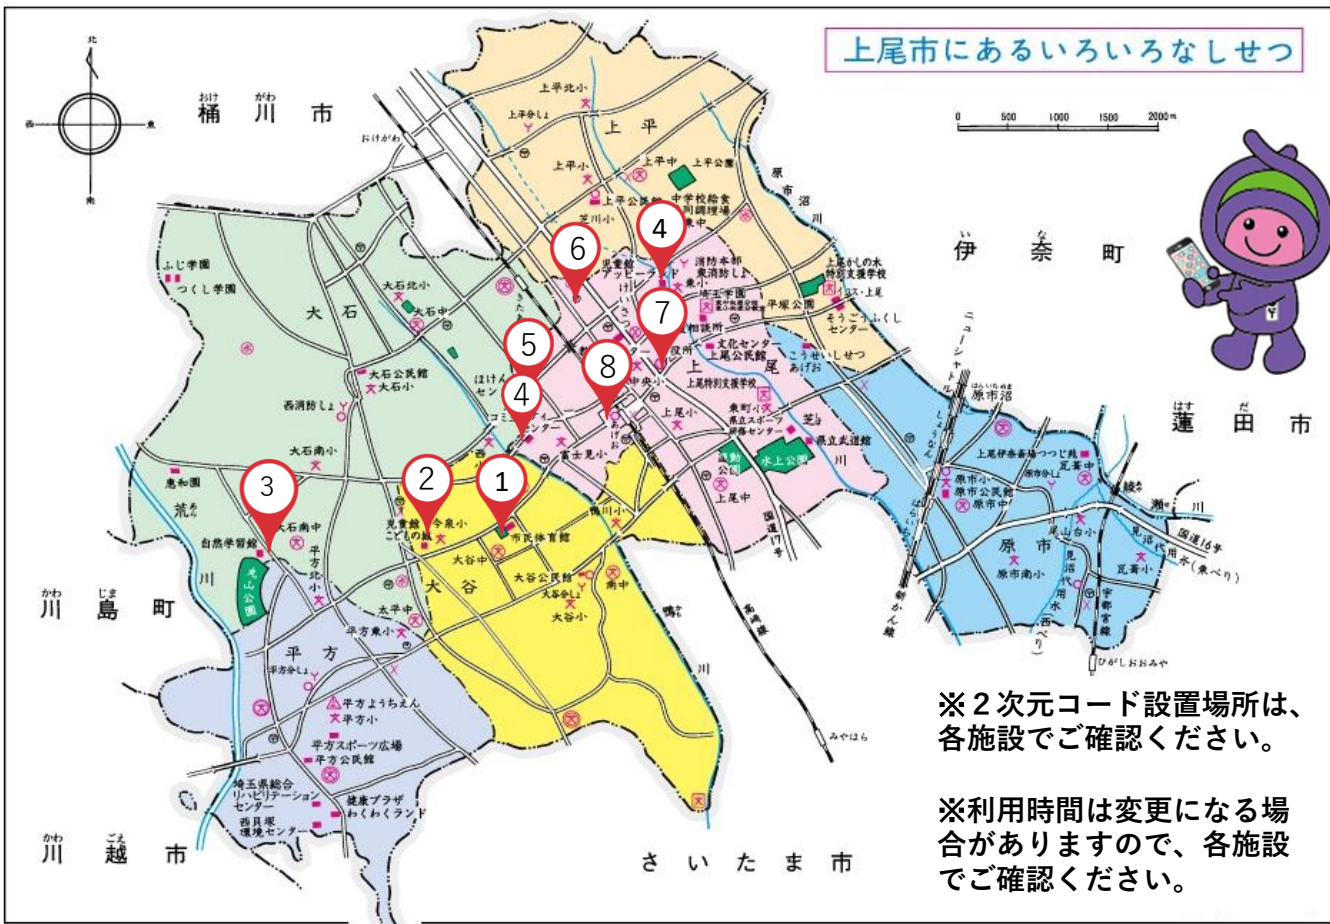

①上尾市民体育館
利用時間
午前9時～午後9時

②こどもの城
利用時間
午前9時～午後6時

③ motodate
本館工業あげお
自然学習館
利用時間
午前9時～午後5時

④三井金属あげおコ
ミュニティセンター
利用時間
午前9時～午後5時

⑤アップーランド
利用時間
午前9時～午後6時

⑥健康保健センター
利用時間
午前8時30分～午後5時

⑦こども保健センター
利用時間
午前8時30分～午後5時

⑧上尾市役所
利用時間
午前8時30分～午後5時
※設置は4月末まで

あげお健康干あげぷら施設スポット

R7.3.17作成

上尾市にあるいろいろなしせつ

※2次元コード設置場所は、各施設でご確認ください。

※利用時間は変更になる場合がありますので、各施設でご確認ください。

Point

ポイント付与
各施設1回5ポイント
(上限20ポイント/月)

各公民館
利用時間
午前9時～午後5時

図書館本館
・各分館
利用時間
午前9時～午後6時
各館の開館日・時間に
応じます

農産物自動販売機
利用時間
毎日24時間(年末年始
等の長期休暇を除く)

ポイントは購入者のみ
扉の裏についています

⑨上尾駅東口
ペDESTリアンデッキ柱
上尾駅西口
エスカレーター下、ぐるっとくん
時刻表掲示板
※東口か西口は同じものです。どちらかを読み
込んでください。