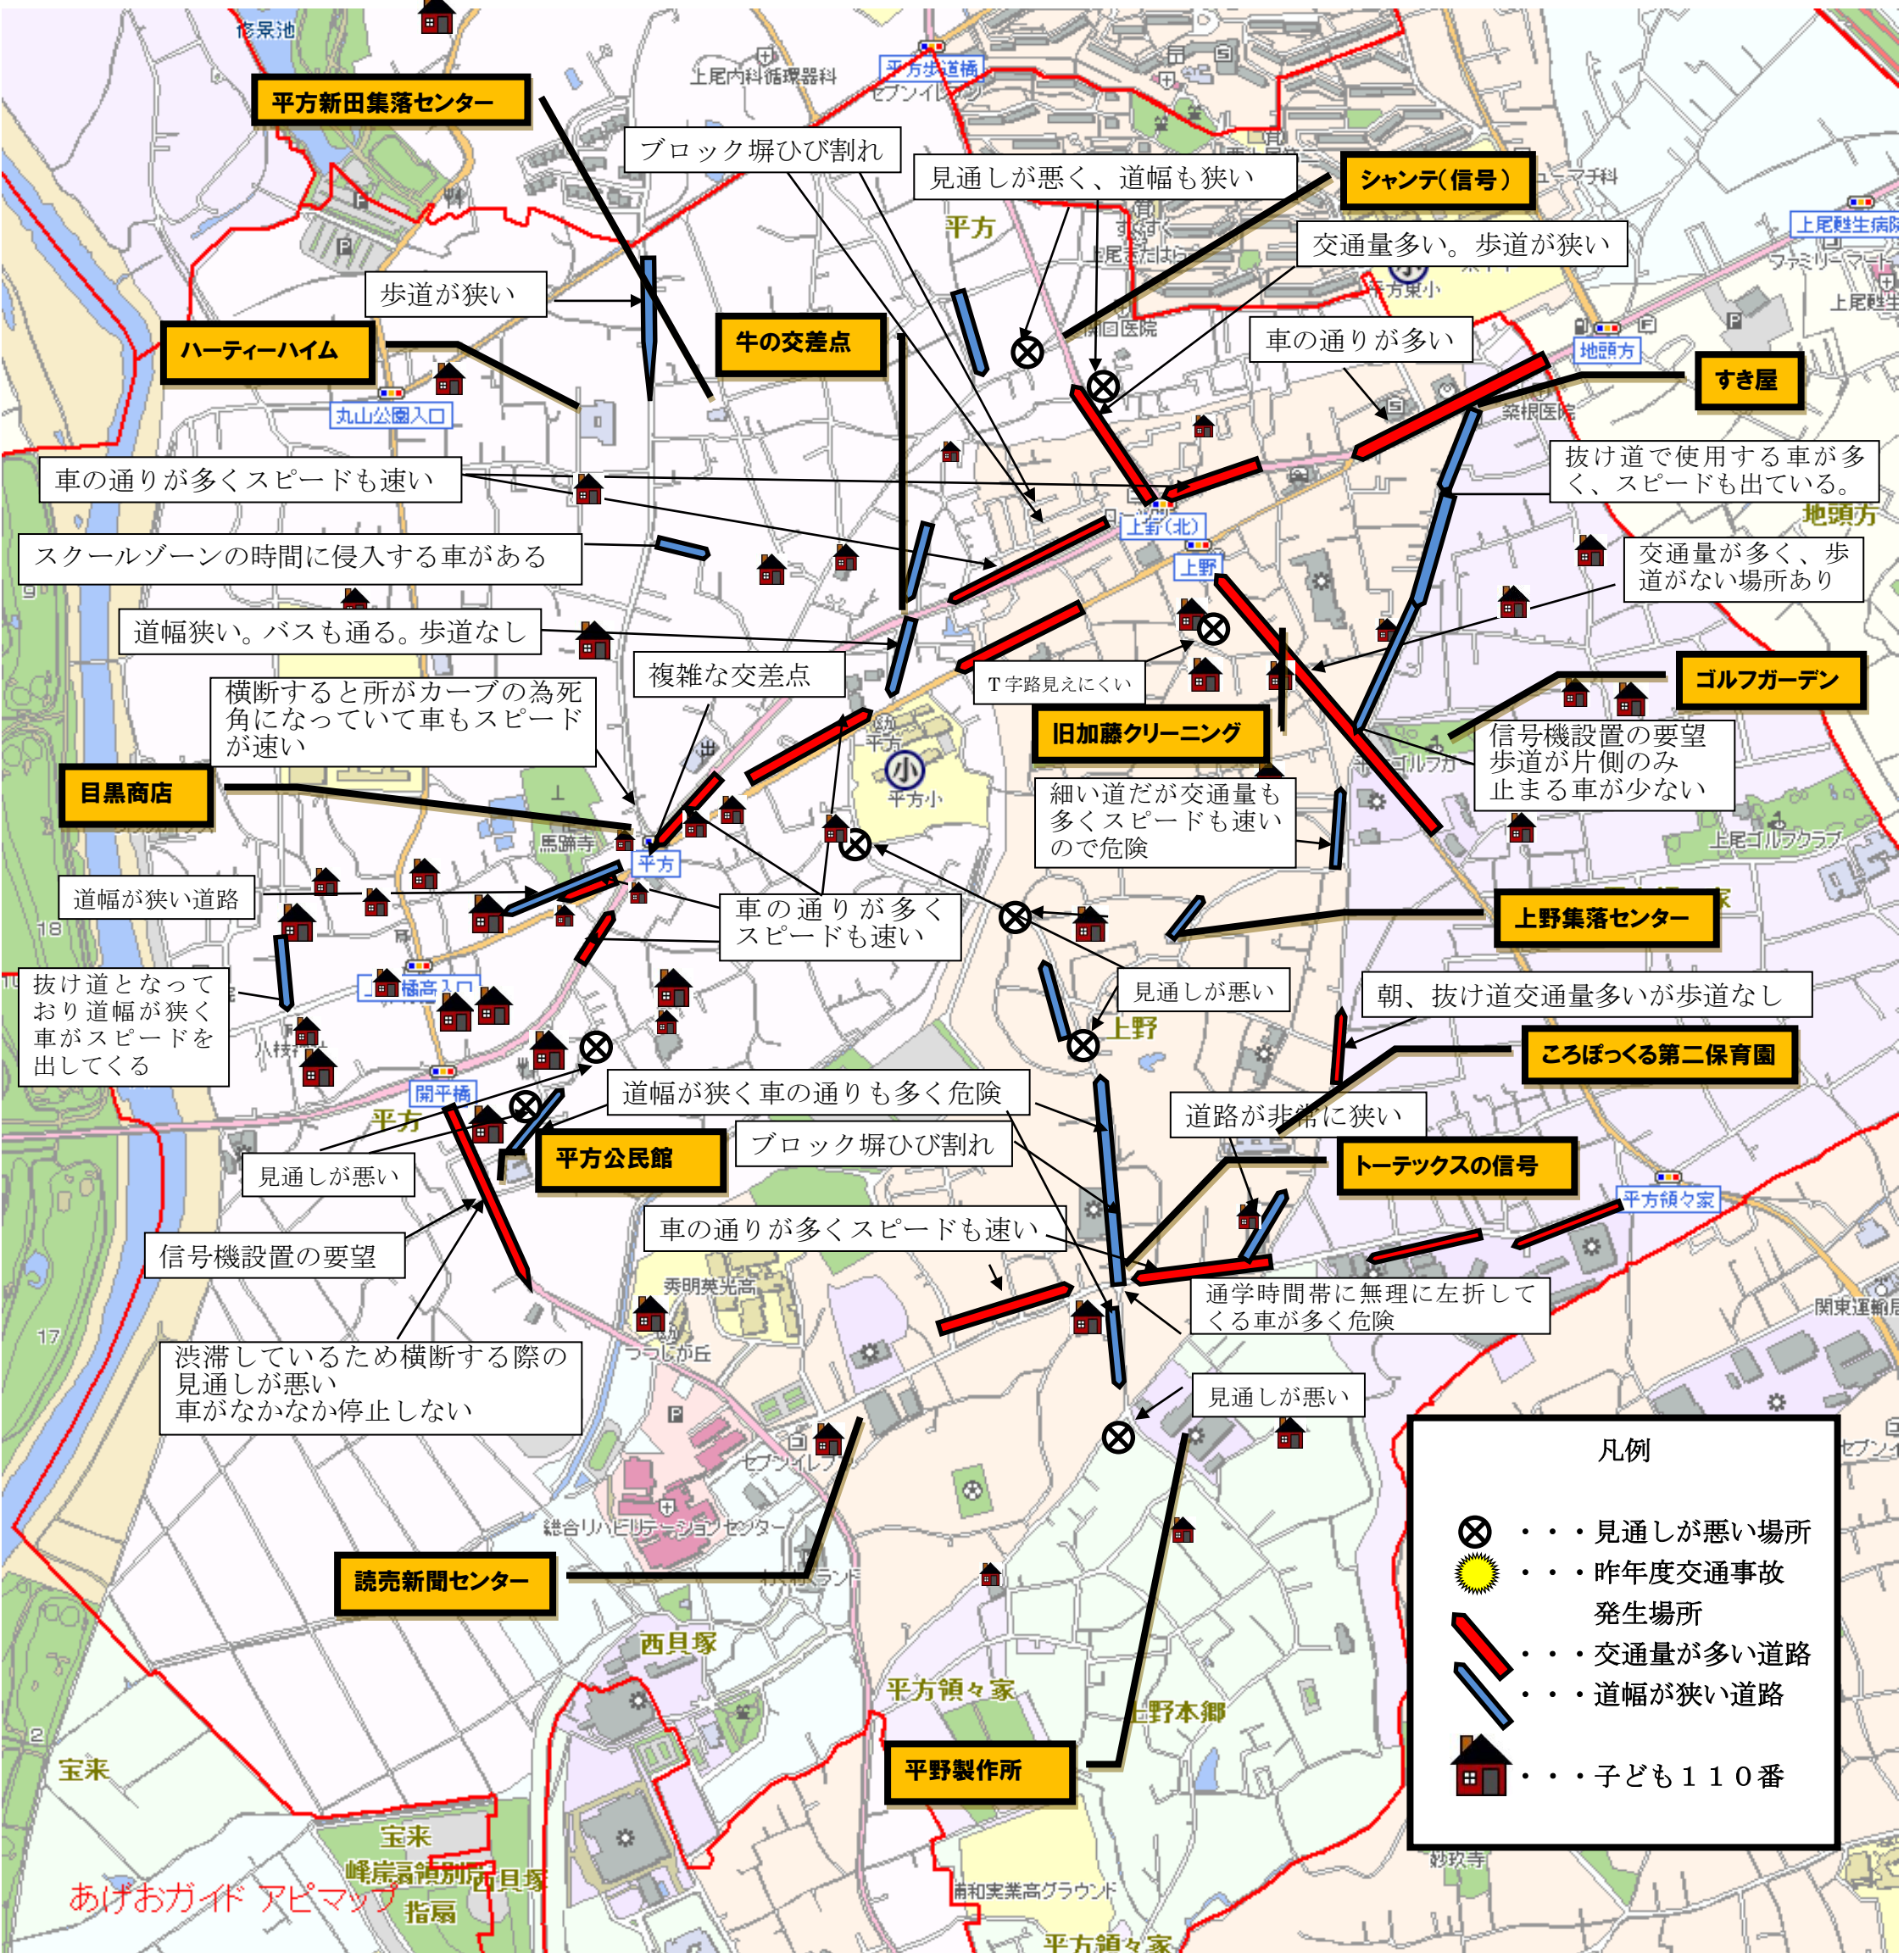

# 平方小学校 通学路安全マップ

令和7年2月28日更新

あげおガイド アピマップ