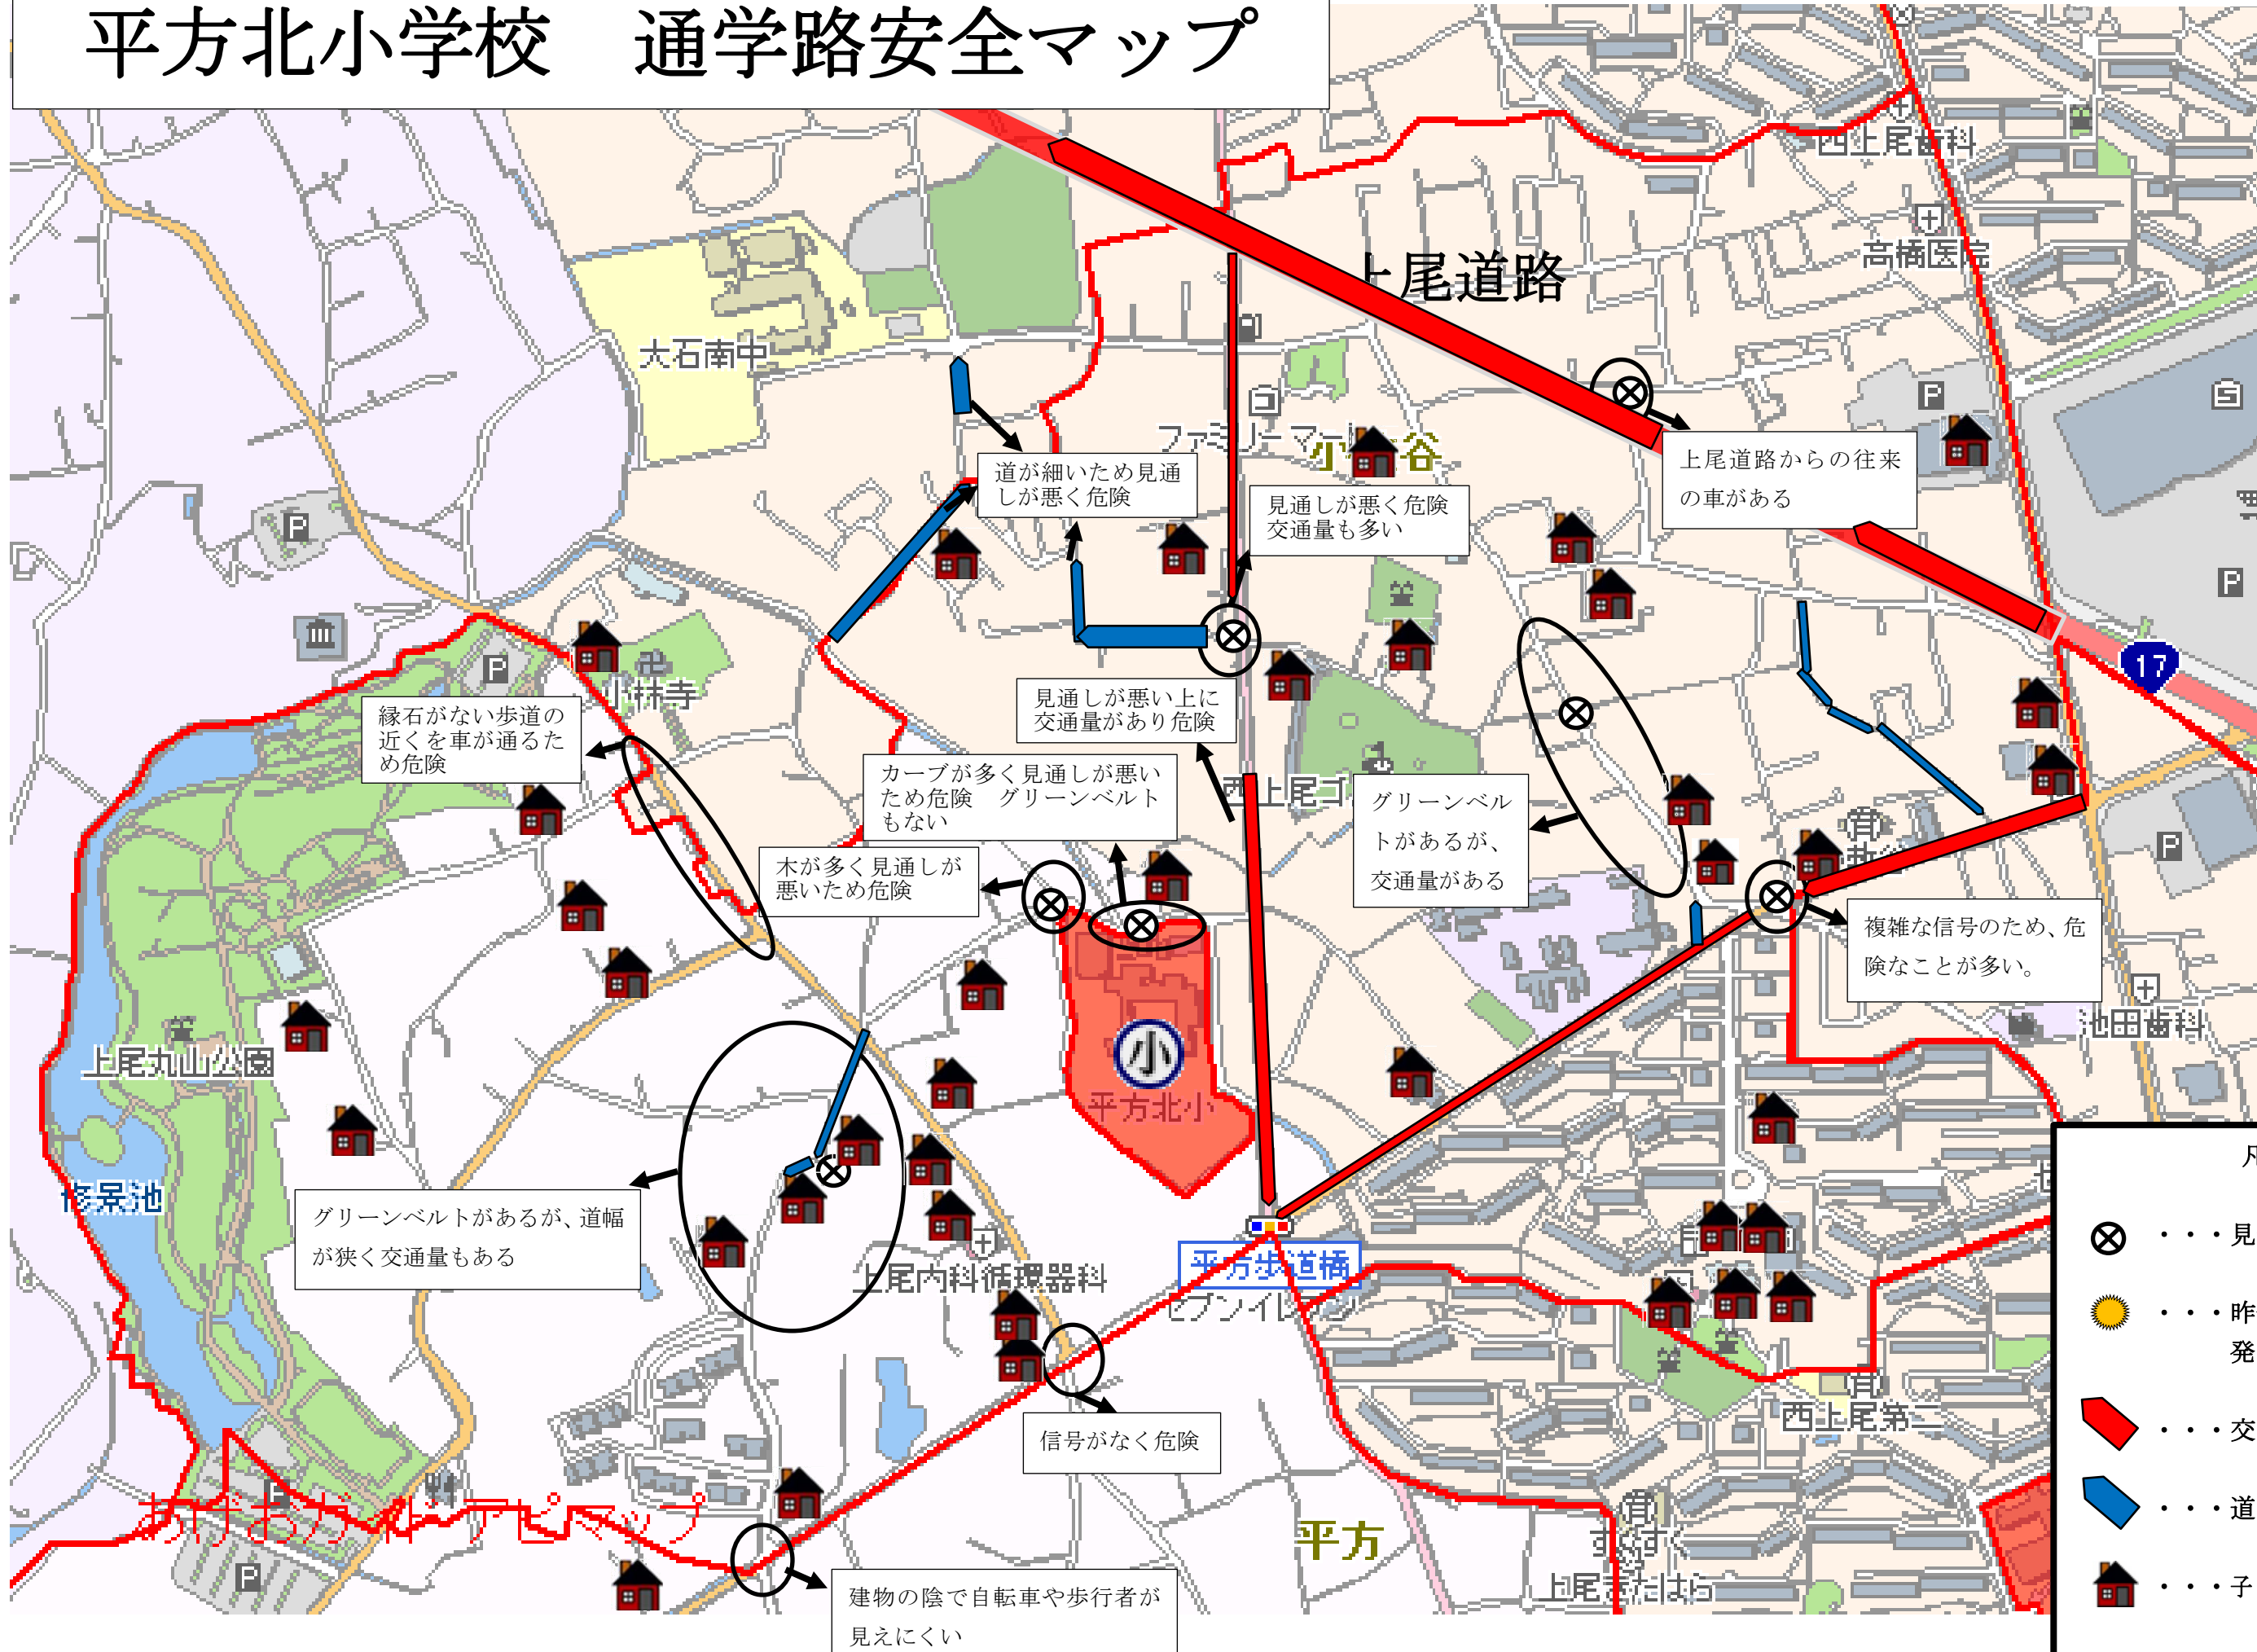

# 平方北小学校 通学路安全マップ

凡例

- ⊗ …… 見通しが悪い場所
- ☀ …… 昨年度交通事故発生場所
- 🔴 …… 交通量が多い道路
- 🔵 …… 道幅が狭い道路
- 🏠 …… 子ども110番の家

あけおがの安全マップ