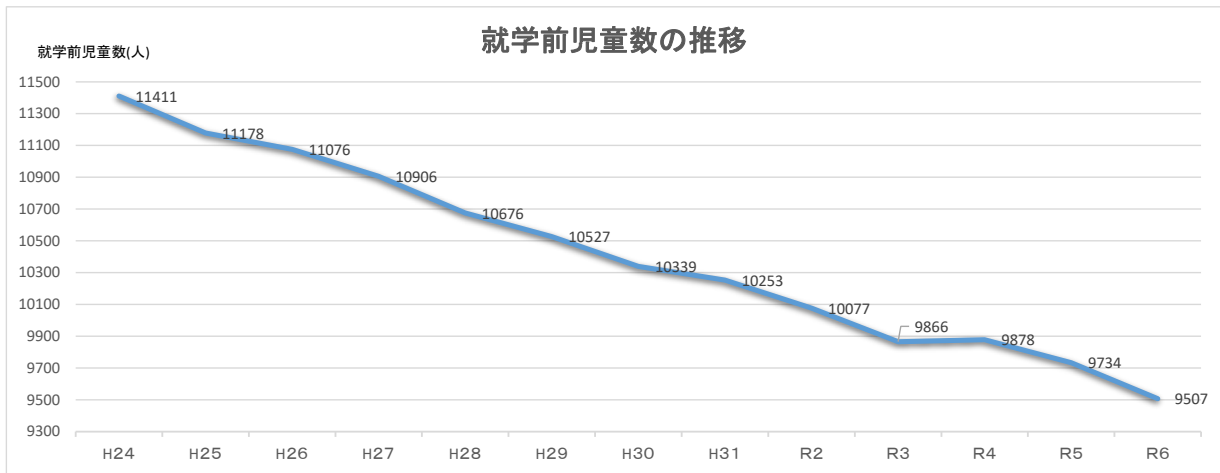

上尾市の保育の現状について

市内認可保育所・認定こども園(保育機能部分)・小規模保育事業所等の施設数、合計定員数

	H24	H25	H26	H27	H28	H29	H30	H31	R2	R3	R4	R5	R6
認可保育所・認定こども園(保育)※1	29	30	32	35	37	37	38	40	40	40	40	44	43
小規模保育事業所等※2	—	—	—	14	15	17	19	20	22	22	22	22	26
合計定員数※3	2328	2400	2535	3005	3184	3282	3367	3538	3575	3563	3573	3855	3889