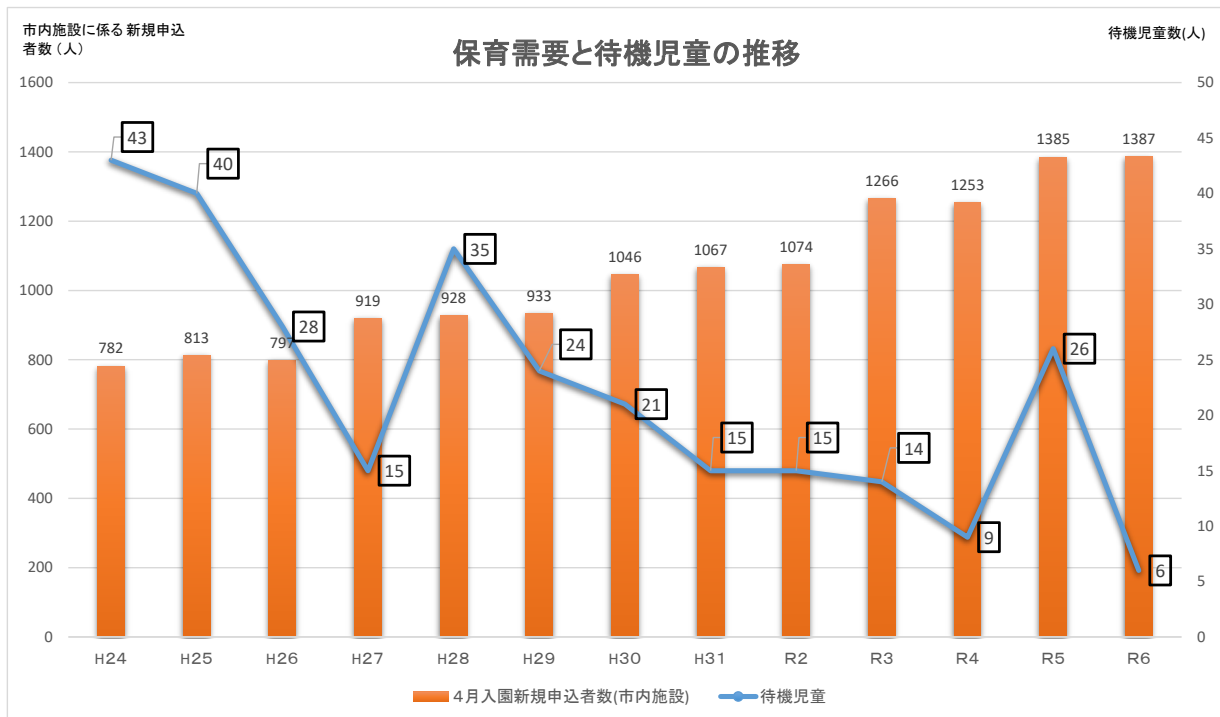

上尾市の保育の現状について

市内認可保育所・認定こども園(保育機能部分)・小規模保育事業所等の施設数、合計定員数

	H24	H25	H26	H27	H28	H29	H30	H31	R2	R3	R4	R5	R6
認可保育所・認定こども園(保育)※1	29	30	32	35	37	37	38	40	40	40	40	44	43
小規模保育事業所等※2	—	—	—	14	15	17	19	20	22	22	22	22	26
合計定員数※3	2328	2400	2535	3005	3184	3282	3367	3538	3575	3563	3573	3855	3889