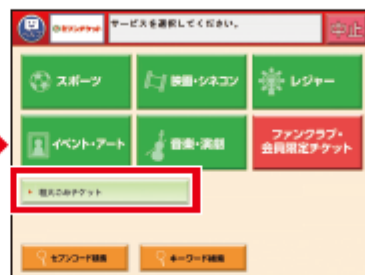

上尾市粗大ごみ処理券

マルチコピー機で購入できるようになりました!

セブンチケットでの購入方法

Step.1

店内のマルチコピー機
トップ画面で「チケット」を選択

Step.2

「セブンチケット」を選択

Step.3

「粗大ごみチケット」を選択し、
「上尾市粗大ごみ処理券」を選択

Step.4

お名前等を入力後、レシートを
出力しレジまでお持ちください