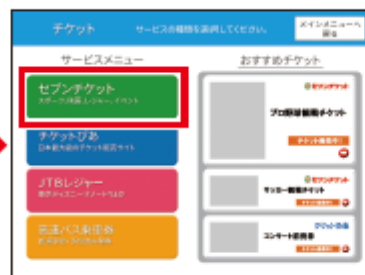

上尾市粗大ごみ処理券

マルチコピー機で購入できるようになりました!

セブンチケットでの購入方法

Step.1

店内のマルチコピー機
トップ画面で「チケット」を選択

Step.2

「セブンチケット」を選択

Step.3

「粗大ごみチケット」を選択し、
「上尾市粗大ごみ処理券」を選択

Step.4

お名前等を入力後、レシートを
出力しレジまでお持ちください