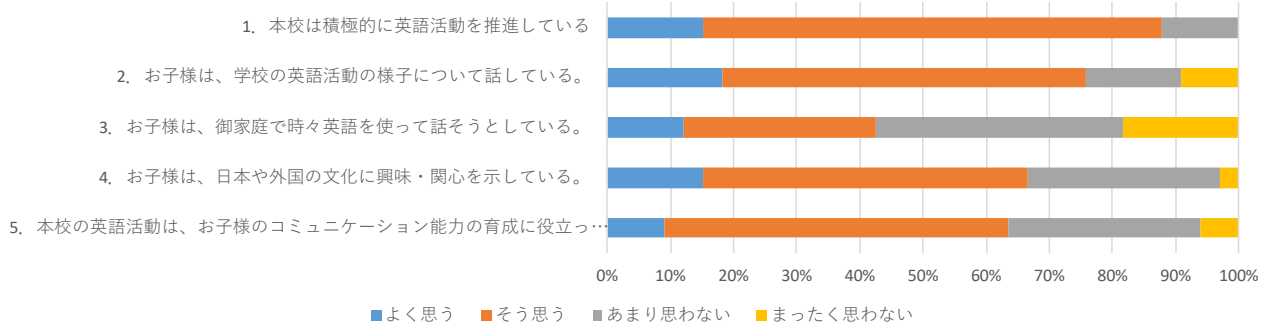

保護者評価結果（令和5年度1学年）

保護者評価結果（令和5年度2学年）