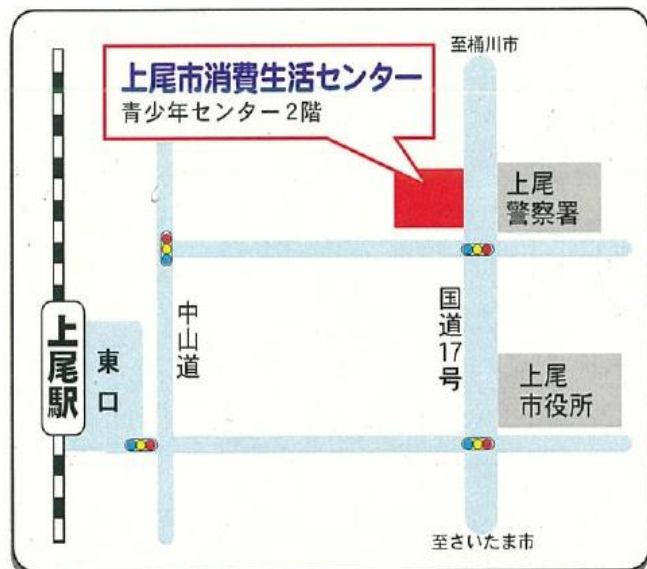

会場アクセス

(所在地)

あげお富士住建ホール
(上尾市文化センター)

上尾市二ツ宮 750 番地

上尾駅東口より徒歩 15 分

バス: 上尾駅東口 4 番乗り場

伊奈役場、がんセンター、
東大宮駅行き

「上尾市文化センター前」下車

上尾市上町 2-14-19 青少年センター2階

◇JR上尾駅東口より徒歩15分