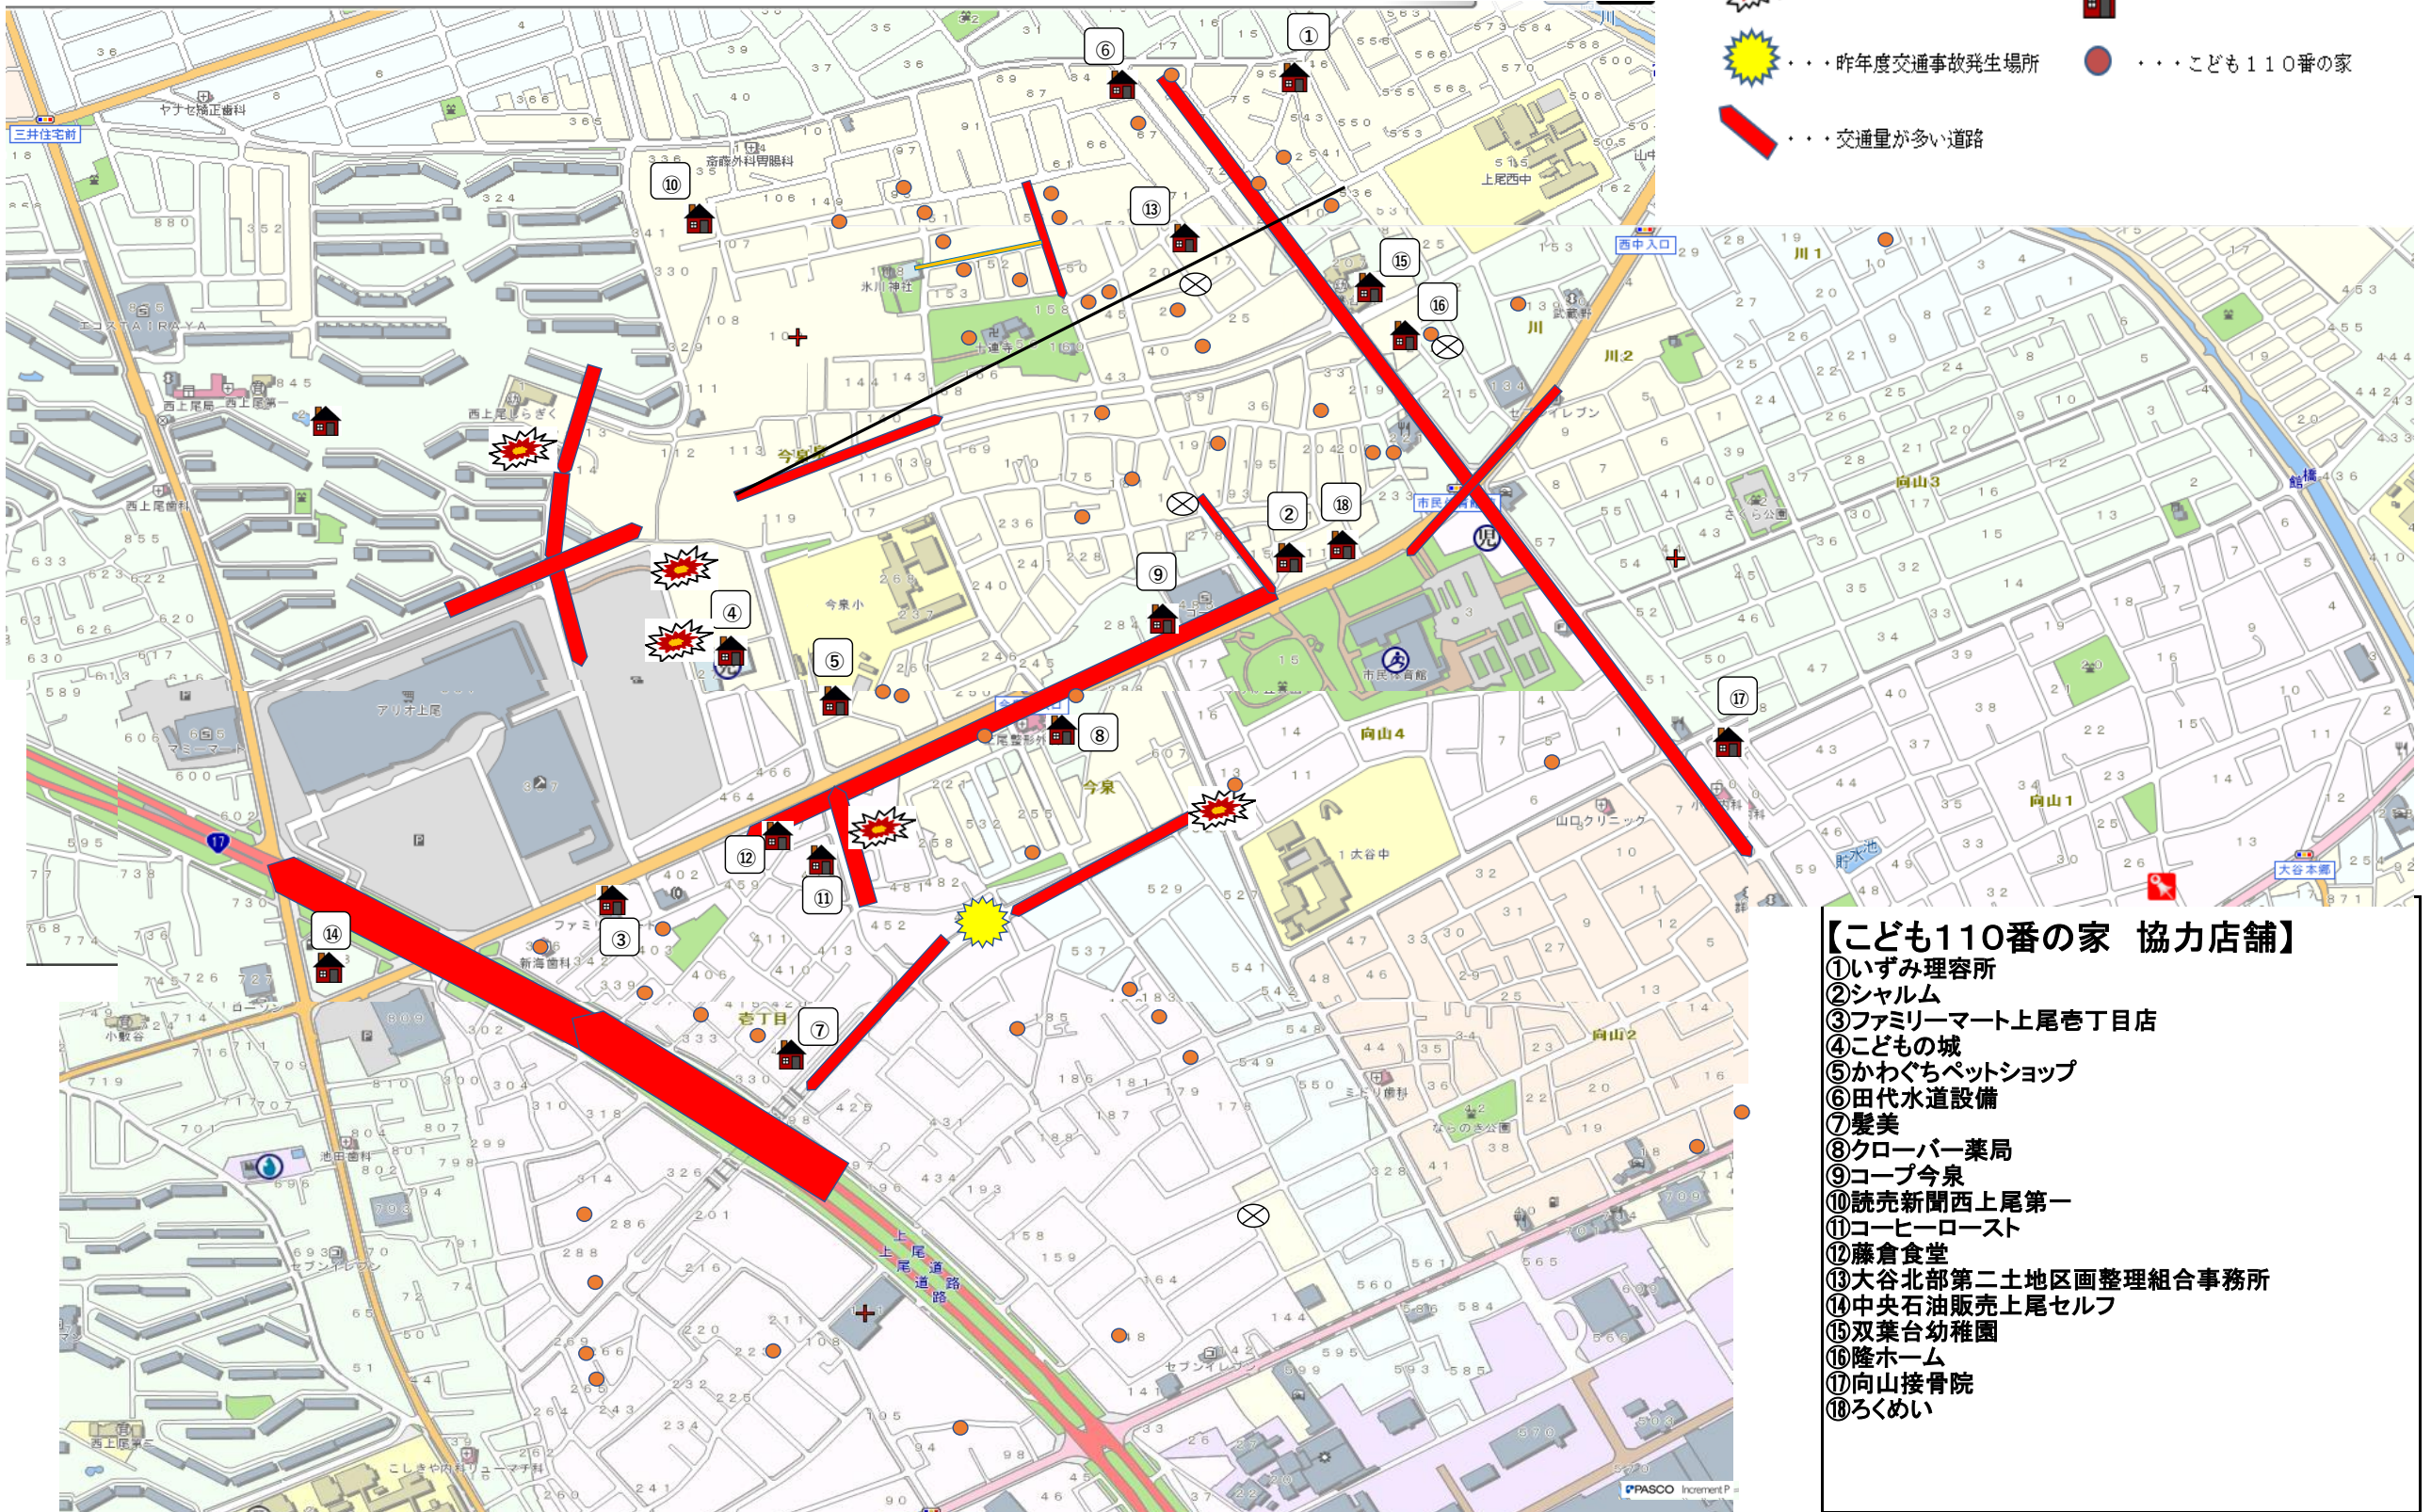

# 上尾市立今泉小学校 通学路安全マップ・地域防犯マップ

## 今泉小学区

- ... 見通しが悪い場所
- ... 近年交通事故があった場所
- ... 昨年度交通事故発生場所
- ... 交通量が多い道路
- ... 道幅が狭い
- ... こども110番の家(店)
- ... こども110番の家

- 【こども110番の家 協力店舗】**
- ①いずみ美容所
  - ②シャルム
  - ③ファミリーマート上尾壱丁目店
  - ④こどもの城
  - ⑤かわぐちペットショップ
  - ⑥田代水道設備
  - ⑦髪美
  - ⑧クローバー薬局
  - ⑨コープ今泉
  - ⑩読売新聞西上尾第一
  - ⑪コーヒーロースト
  - ⑫藤倉食堂
  - ⑬大谷北部第二土地区画整理組合事務所
  - ⑭中央石油販売上尾セルフ
  - ⑮双葉台幼稚園
  - ⑯隆ホーム
  - ⑰向山接骨院
  - ⑱ろくめい