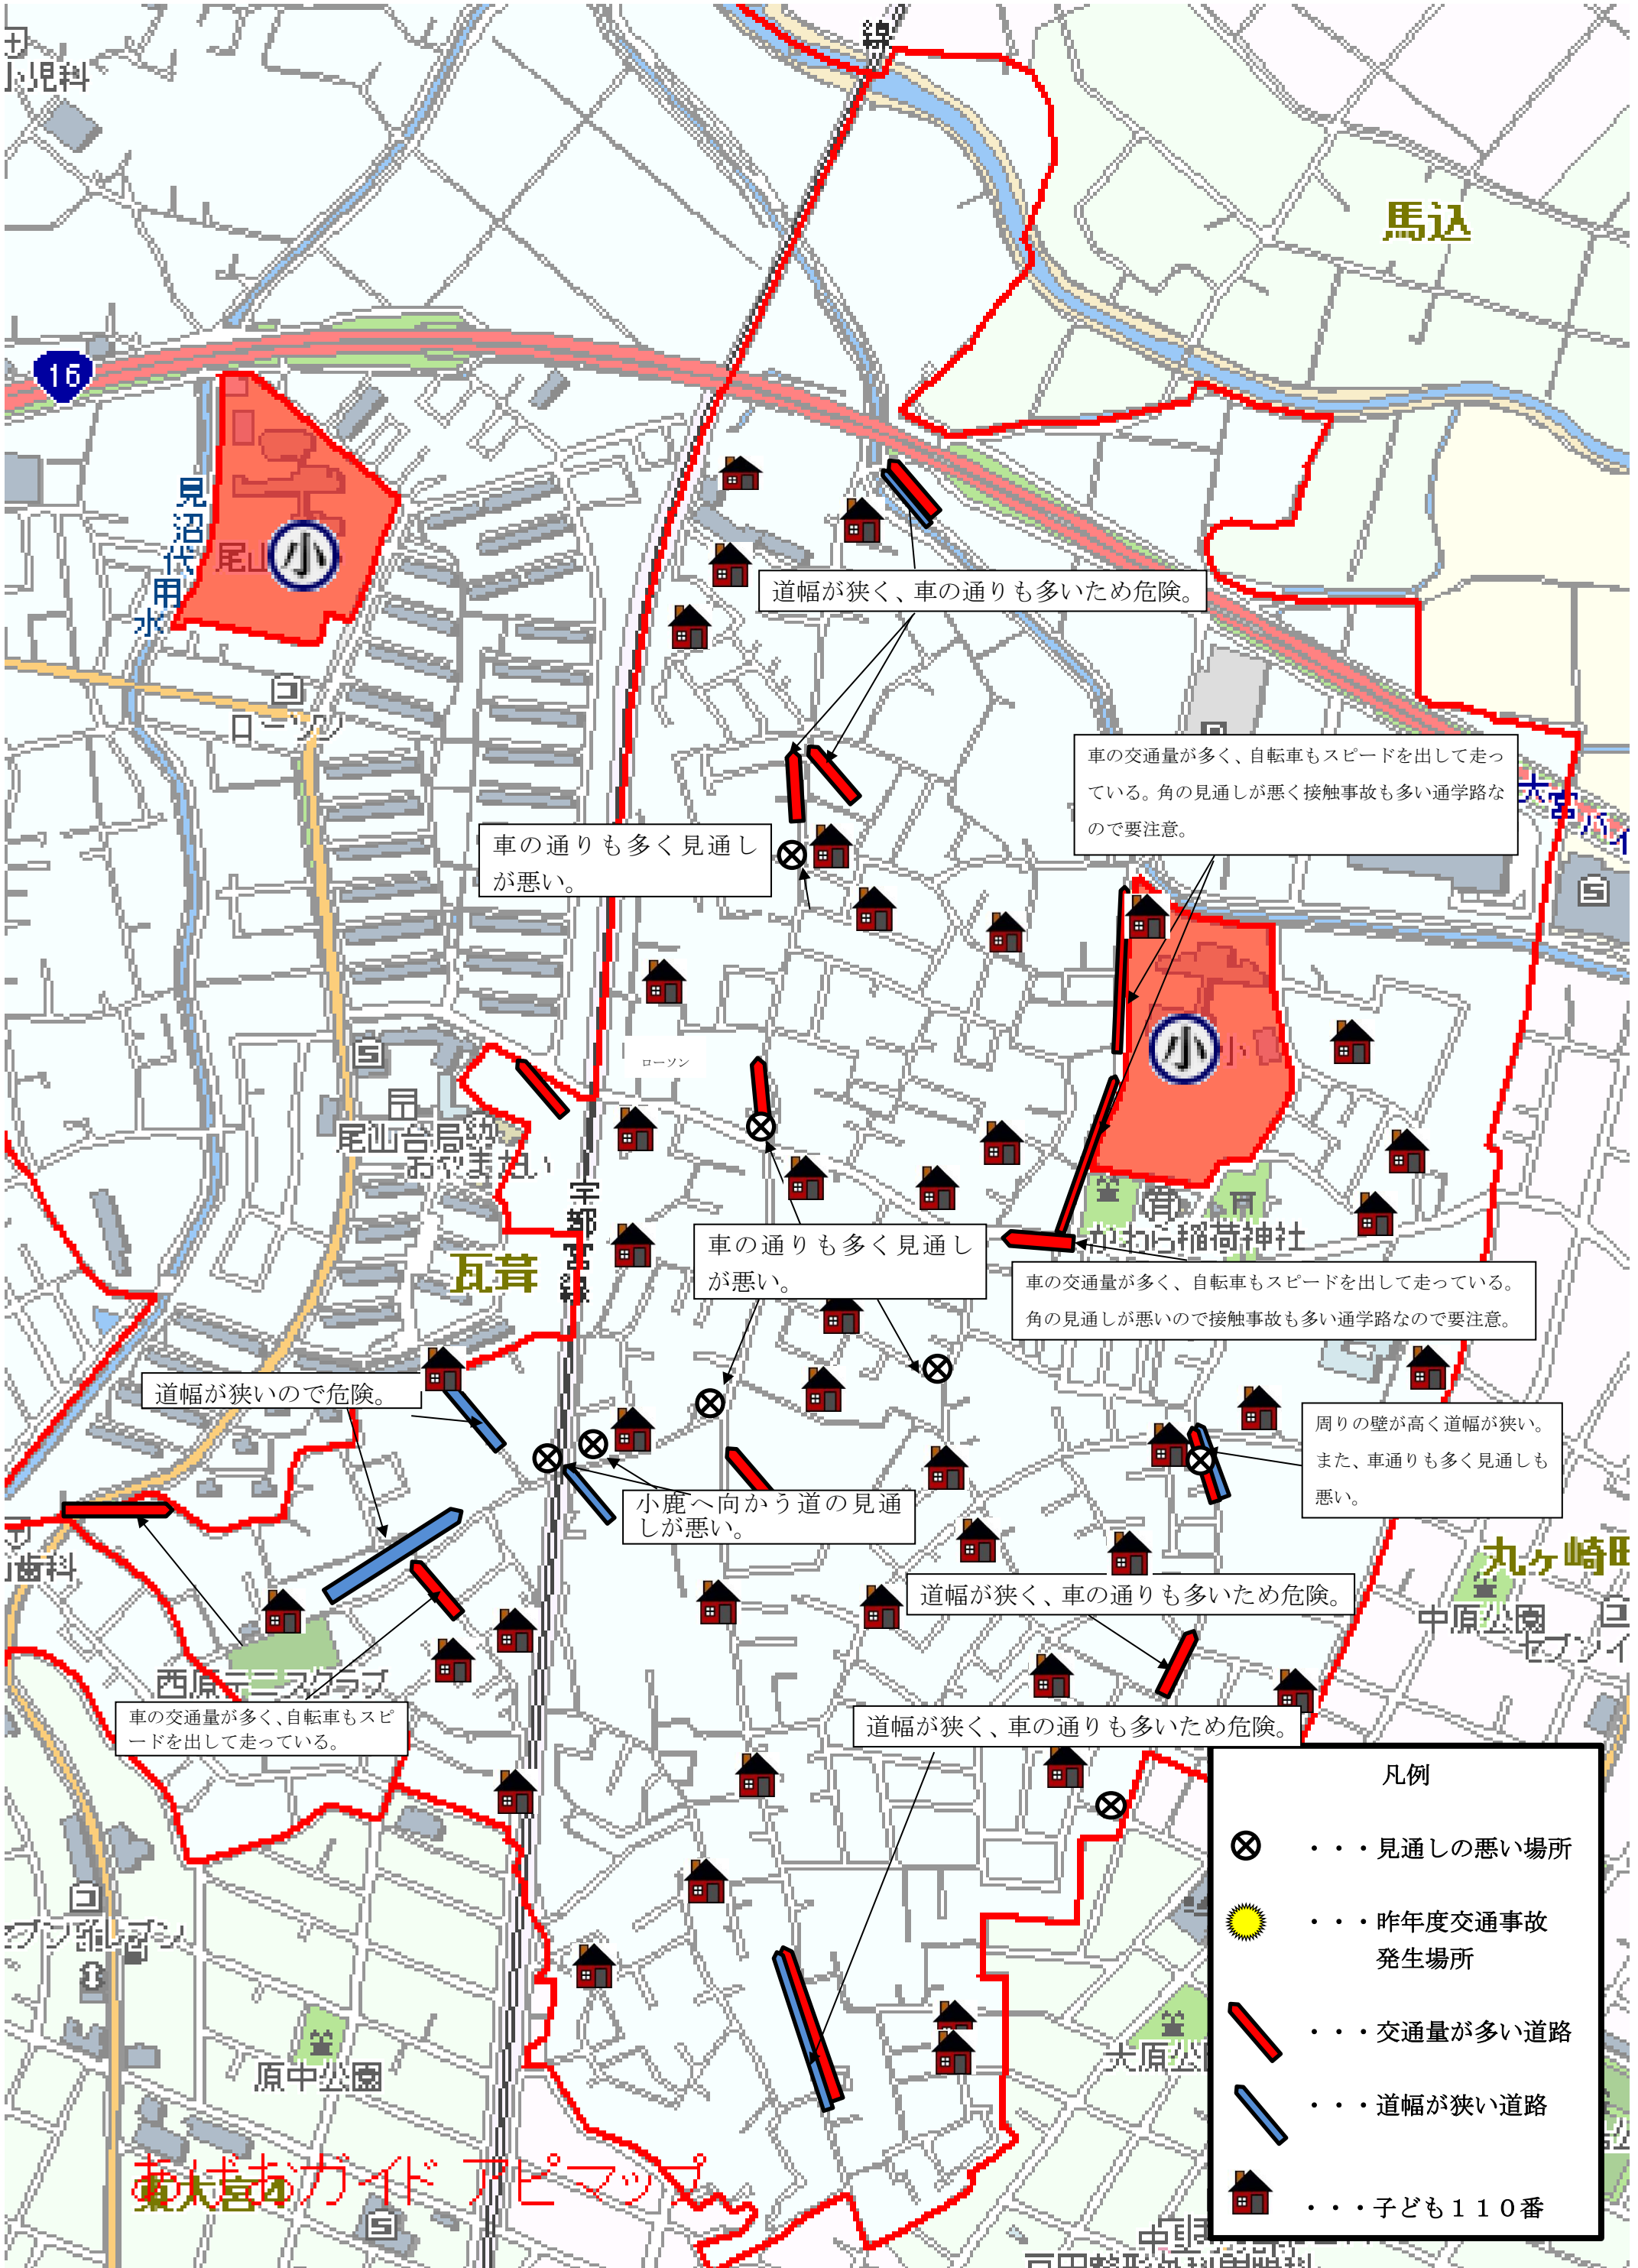

瓦葺小学校 通学路安全マップ

あけおガイドアプリマップ