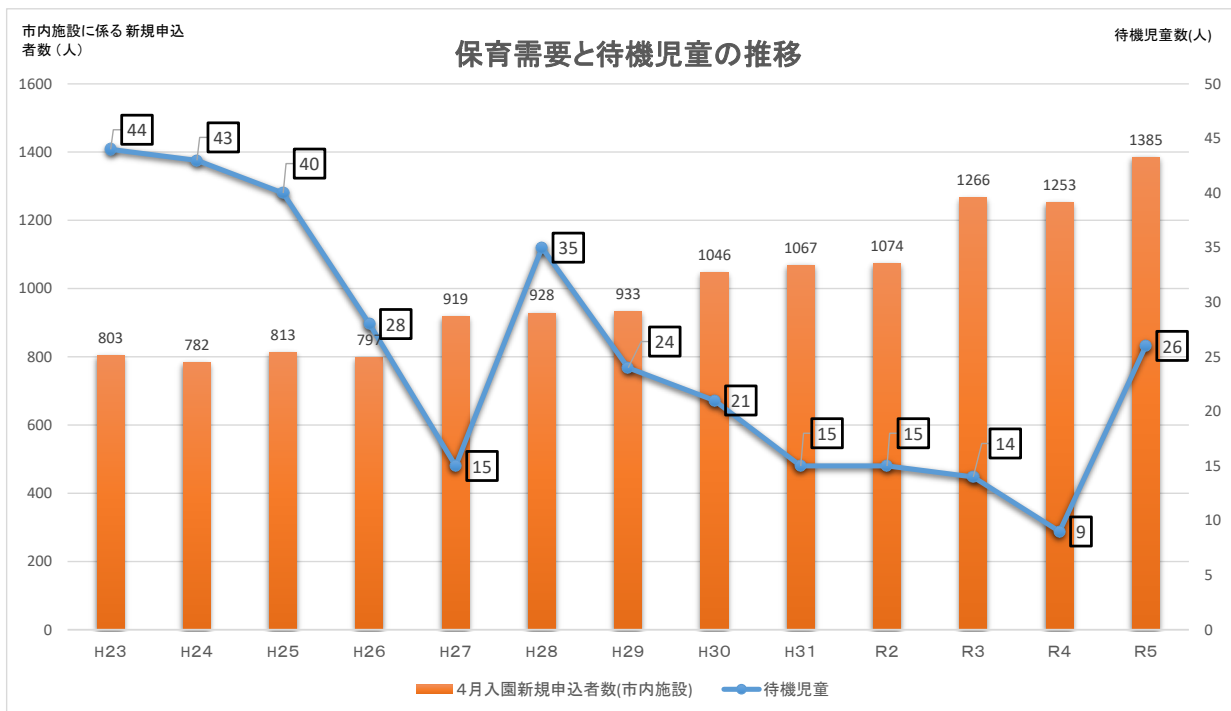

上尾市の保育の現状について

市内認可保育所・認定こども園(保育機能部分)・小規模保育事業所等の施設数、合計定員数

	H23	H24	H25	H26	H27	H28	H29	H30	H31	R2	R3	R4	R5
認可保育所・認定こども園(保育)※1	28	29	30	32	35	37	37	38	40	40	40	40	44
小規模保育事業所等※2	—	—	—	—	14	15	17	19	20	22	22	22	22
合計定員数※3	2,256	2,328	2,400	2,535	3,005	3,184	3,282	3,367	3,538	3,575	3,573	3,573	3,855