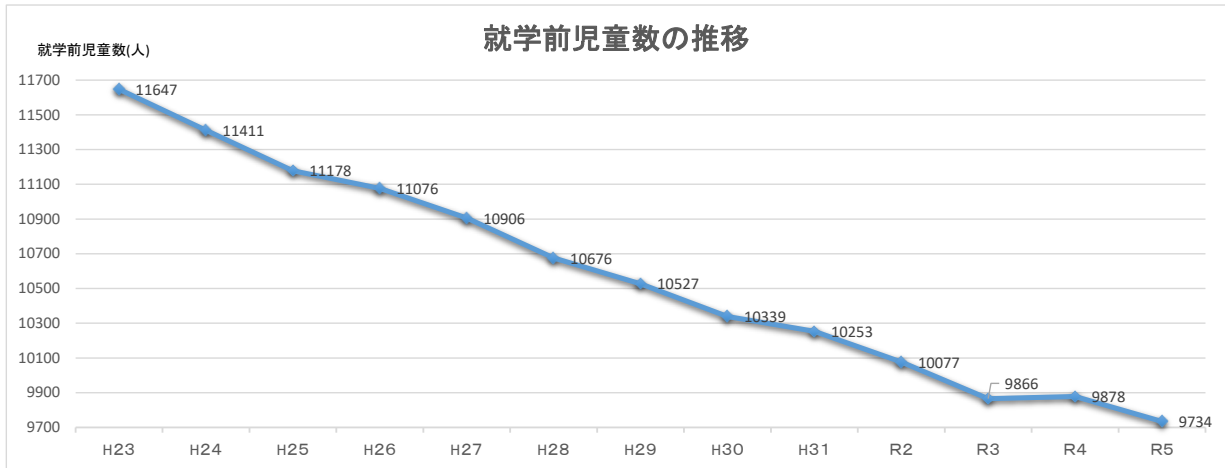

上尾市の保育の現状について

市内認可保育所・認定こども園(保育機能部分)・小規模保育事業所等の施設数、合計定員数

	H23	H24	H25	H26	H27	H28	H29	H30	H31	R2	R3	R4	R5
認可保育所・認定こども園(保育)※1	28	29	30	32	35	37	37	38	40	40	40	40	44
小規模保育事業所等※2	—	—	—	—	14	15	17	19	20	22	22	22	22
合計定員数※3	2,256	2,328	2,400	2,535	3,005	3,184	3,282	3,367	3,538	3,575	3,573	3,573	3,855