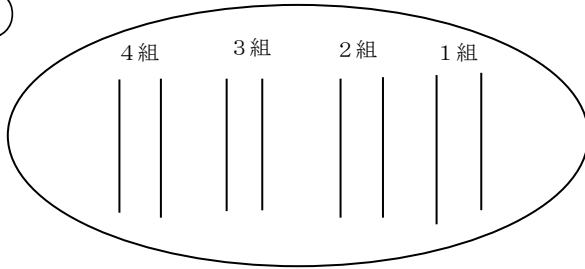

【徒競走】

自分のレース レース コース

【団体競技】

2年 新時代だ！スーパー玉入れ	4年 中央スーパーハリケーン	6年 大玉リレー
朝礼台 	朝礼台 	朝礼台 

【団体演技】

1年生 ダンスホール ～いつだってだいじょうぶ～

朝礼台

①