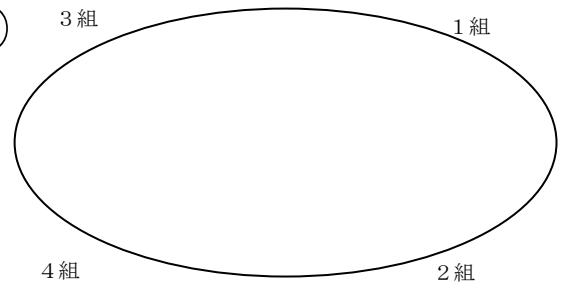

【徒競走】

自分のレース レース コース

【団体競技】

2年 新時代だ！スーパー玉入れ	4年 中央スーパーハリケーン	6年 大玉リレー
朝礼台 	朝礼台 	朝礼台 

【団体演技】

1年生 ダンスホール ～いつだってだいじょうぶ～

朝礼台

①

②

2年生 さあ出航だ！「新時代」～

朝礼台

①

②

③

3年生 花笠音頭 2023 ～103輪の花～

朝礼台