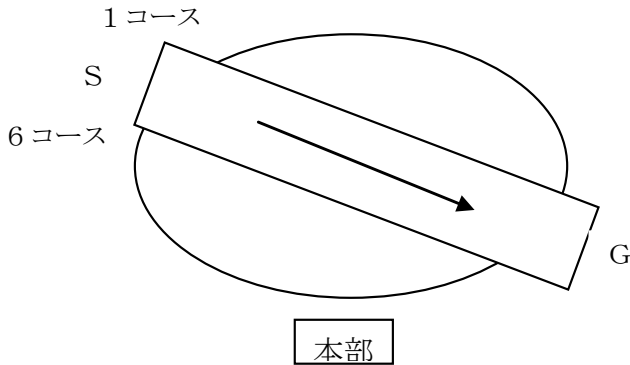

1年生出場種目について

<プログラムNo. 2 50m走>

- 6コースで走ります。
- 男子8レースの後、女子10レース走ります。