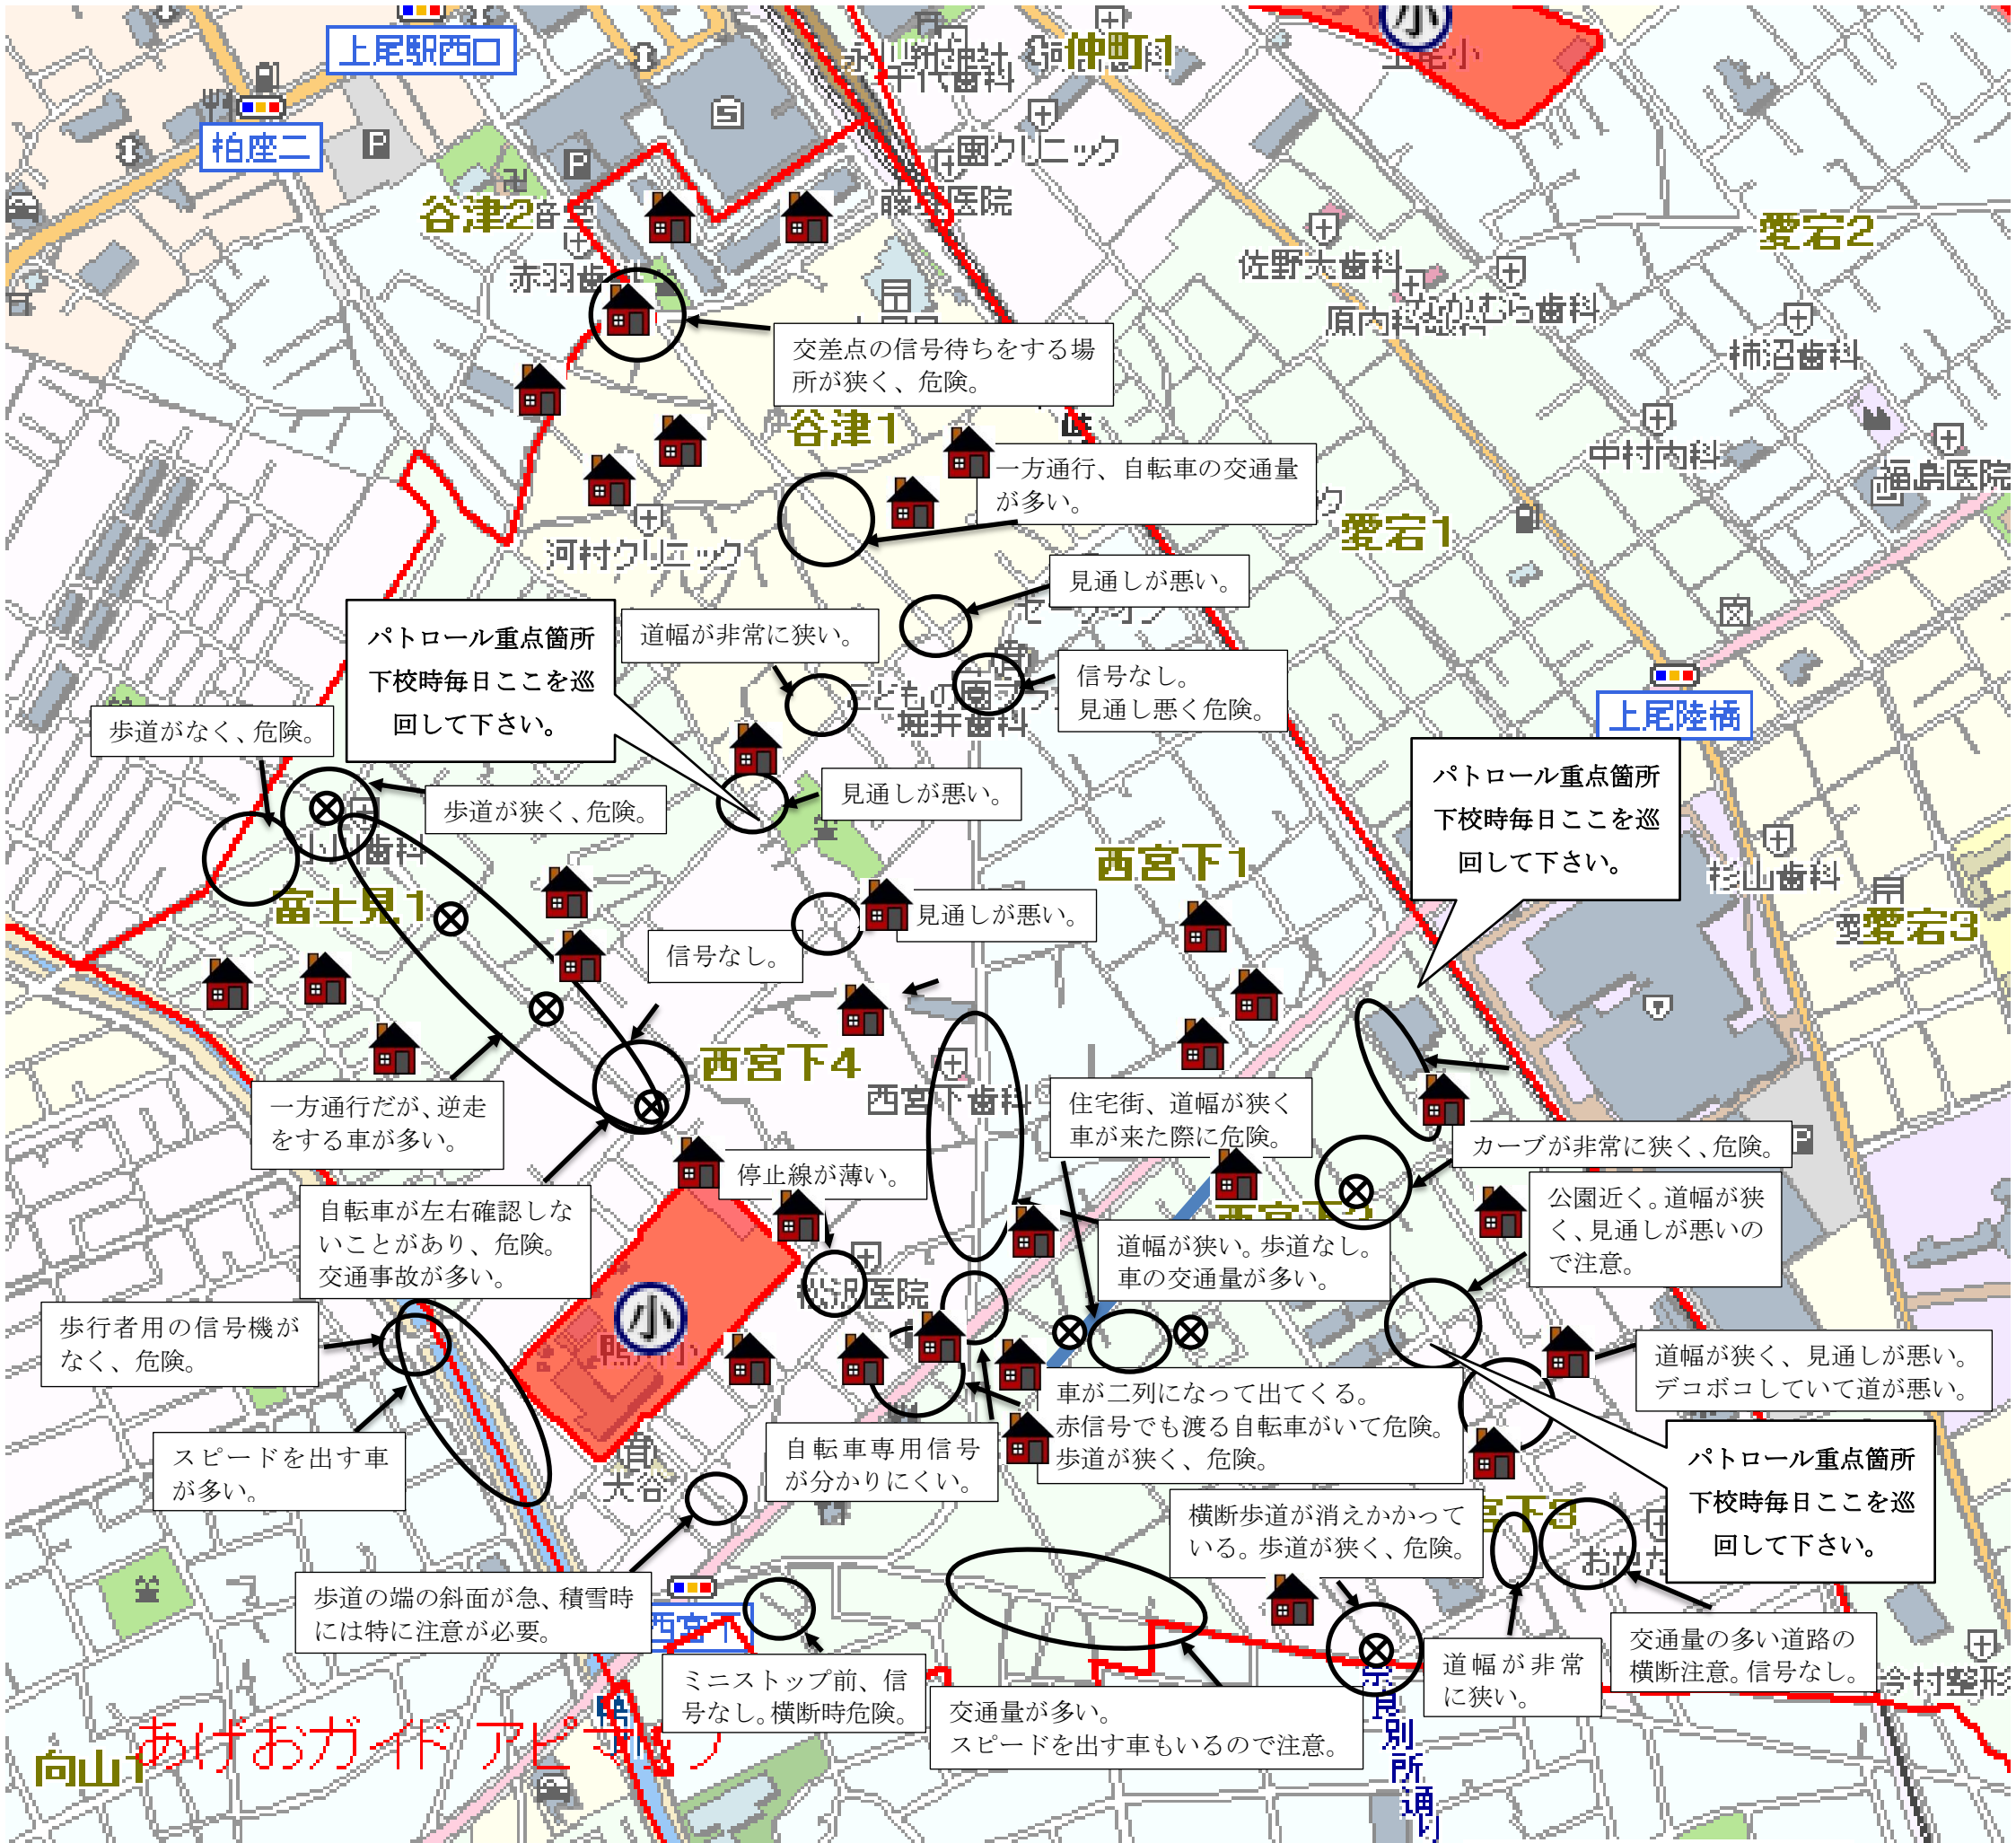

鴨川小学校 通学路安全マップ (鴨川小学校 川・向山地区)

令和6年2月29日更新

⊗ ……見通しが悪い所

🏠 ……子ども110番の家

🗨️ ……特に危険箇所として認知

パトロール重点箇所
下校時毎日ここを巡回
して下さい。

通学路安全マップ (鴨川小 西宮下地区)

令和6年2月29日更新

・・・見通しが悪い所

・・・子ども110番の家

パトロール重点箇所
下校時毎日ここを巡回して下さい。
・・・特に危険箇所として認知させる場所

通学路安全マップ (鴨川小学校 富士見・谷津地区)

令和6年2月29日更新

①道幅があまり広くない。緩やかにカーブしているため見通しもあまり良くない。児童を見かけたら、ソフィアの方まで安全にたどり着けるように見守ってほしい。

②住宅が密集している。物陰もあるのでかくれることもできる。児童を見つけたら周りの状況に注意してほしい

③交通事故が起きた個所があるため、その地点についてよく見守ってほしい。

パトロール重点箇所
下校時毎日ここを巡回してください。

パトロール重点箇所
下校時毎日ここを巡回してください。

交通事故が起きている場所です。よく見守ってほしいです。

-  ...見通しが悪い所
-  ...子ども110番の家

パトロール重点箇所
下校時毎日ここを巡回して下さい。

...特に危険箇所として認知させる場所

あけおガイドアプリ