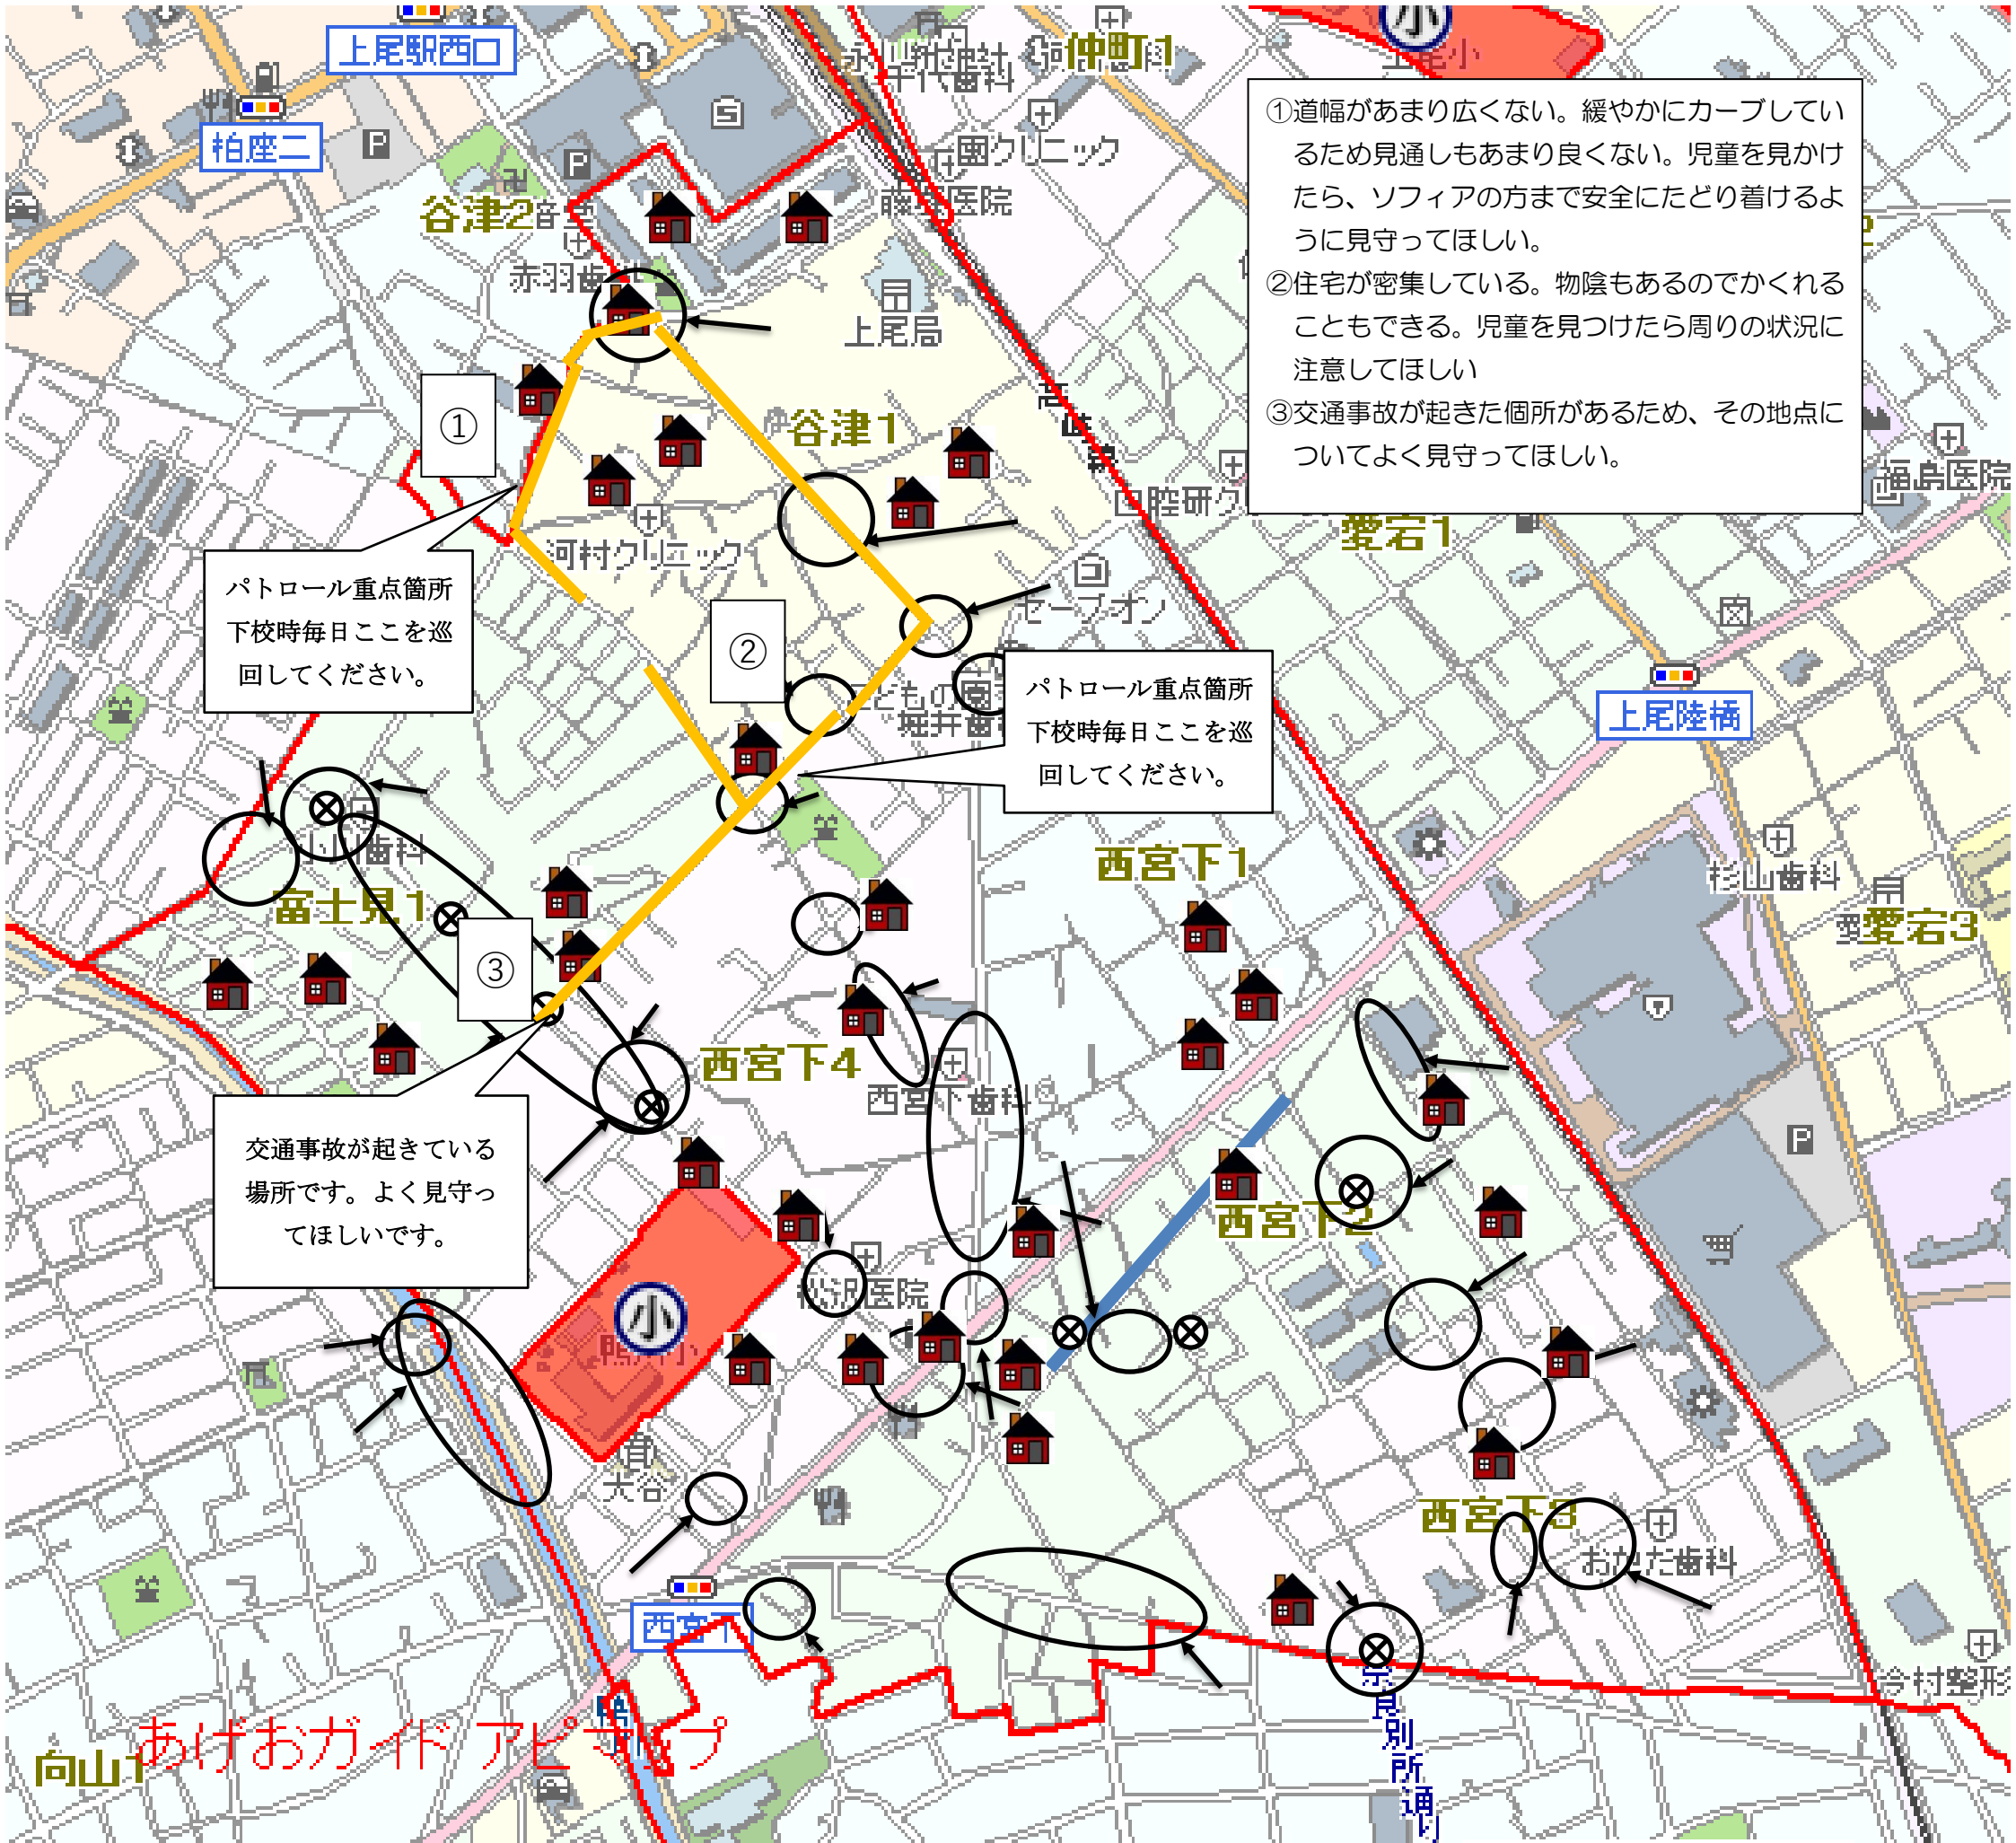

鴨川小学校 通学路安全マップ (鴨川小学校 川・向山地区)

令和6年2月29日更新

⊗ ……見通しが悪い所

🏠 ……子ども110番の家

🗨️ ……特に危険箇所として認知

パトロール重点箇所
下校時毎日ここを巡回
して下さい。

通学路安全マップ (鴨川小 西宮下地区)

令和6年2月29日更新

・・・見通しが悪い所

・・・子ども110番の家

パトロール重点箇所
下校時毎日ここを巡回して下さい。
・・・特に危険箇所として認知させる場所

通学路安全マップ (鴨川小学校 富士見・谷津地区)

令和6年2月29日更新

①道幅があまり広くない。緩やかにカーブしているため見通しもあまり良くない。児童を見かけたら、ソフィアの方まで安全にたどり着けるように見守ってほしい。

②住宅が密集している。物陰もあるのでかくれることもできる。児童を見つけたら周りの状況に注意してほしい

③交通事故が起きた個所があるため、その地点についてよく見守ってほしい。

パトロール重点箇所
下校時毎日ここを巡回してください。

パトロール重点箇所
下校時毎日ここを巡回してください。

交通事故が起きている場所です。よく見守ってほしいです。

-  ...見通しが悪い所
-  ...子ども110番の家

パトロール重点箇所
下校時毎日ここを巡回して下さい。

...特に危険箇所として認知させる場所

あけおガイドアプリ