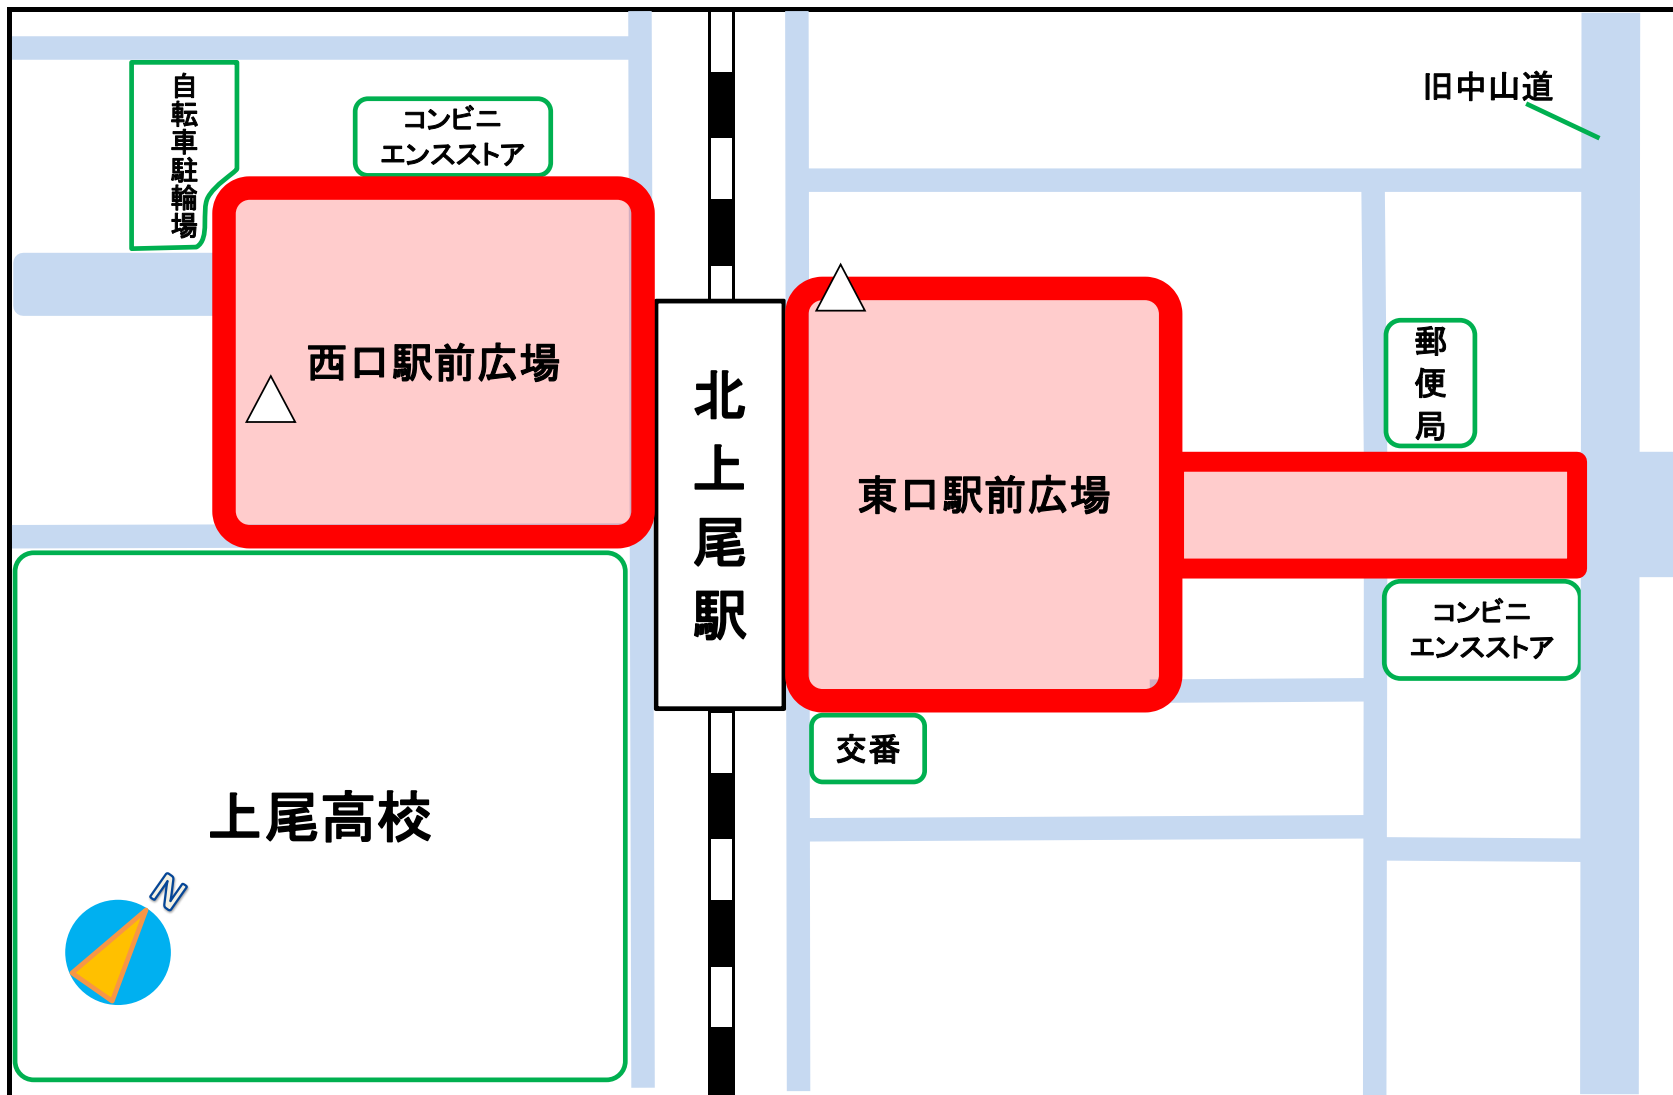

北上尾駅周辺路上喫煙禁止区域図

路上喫煙禁止区域

指定喫煙所