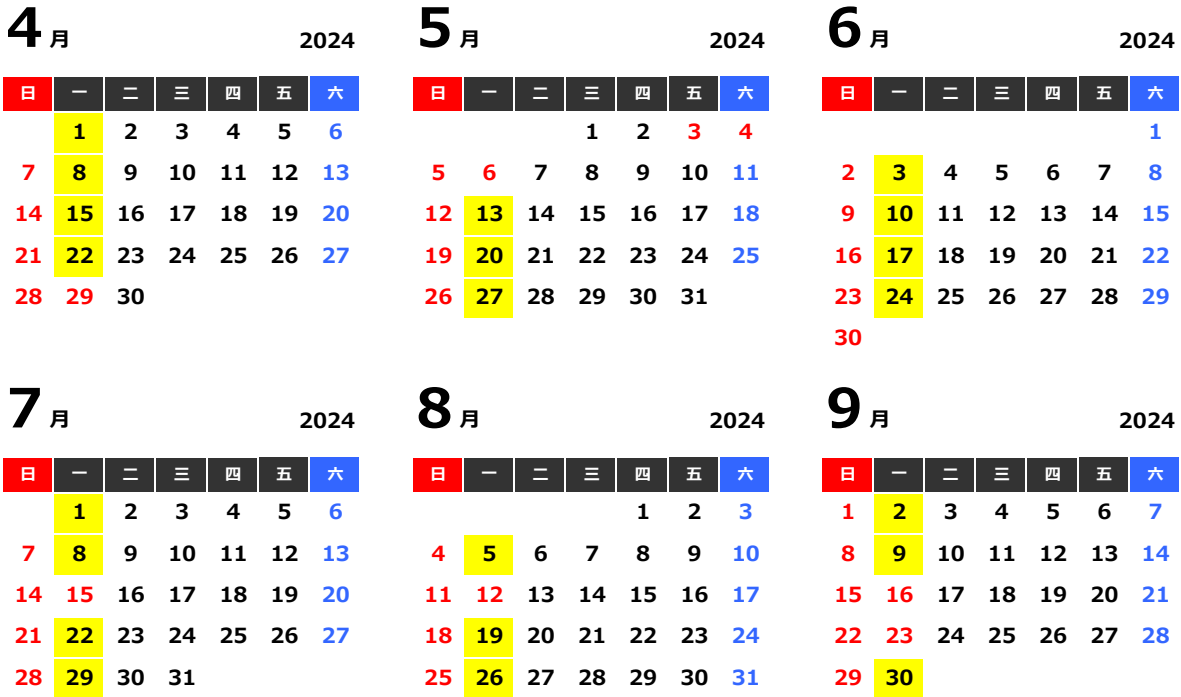

外国人市民の相談窓口 ハローコーナー 是专为外籍市民开设的外语咨询服务

「你好窗口」是专为外籍市民开设的免费外语咨询服务。
请随时与我们联系。

开设时间:每星期一 (市役所公休日和假日除外)

开设地点:上尾市役所别馆1楼

电话号码:048-775-5111(总机) *请向交换台说「ハローコーナーお願いします」

上午9点 ~ 中午12点	英语 / 西班牙语
下午1点 ~ 下午4点	西班牙语 / 中文 / 葡萄牙语

对来到市役所的外国人，用12语言电话翻译服务。
语言：英语，中文，韩国语，葡萄牙语，西班牙语，泰国语，越南语，印度尼西亚语，他加禄语，尼泊尔语，印地语，蒙语

Multilingual Information (上尾市)

Hello Corner News (中文)

详细情况请向上尾市役所・市民协动推进课询问。

Tel: 048-775-4597

Fax: 048-775-0007

Mail: s53000@city.ageo.lg.jp