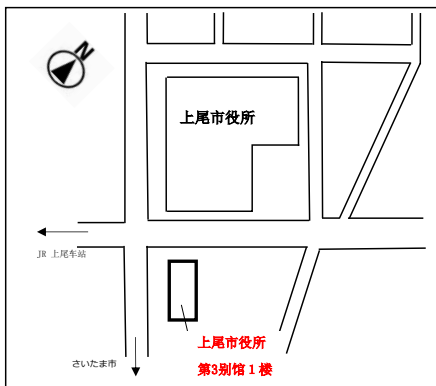

外国人市民の相談窓口 ハローコーナー 是专为外籍市民开设的外语咨询服务

「你好窗口」是专为外籍市民开设的免费外语咨询服务。
请随时与我们联系。

开设时间:每星期一 (市役所公休日和假日除外)

开设地点:上尾市役所别馆1楼

电话号码:048-775-5111(总机) *请向交换台说「ハローコーナーお願いします」

上午9点 ~ 中午12点	英语 / 西班牙语
下午1点 ~ 下午4点	西班牙语 / 中文 / 葡萄牙语