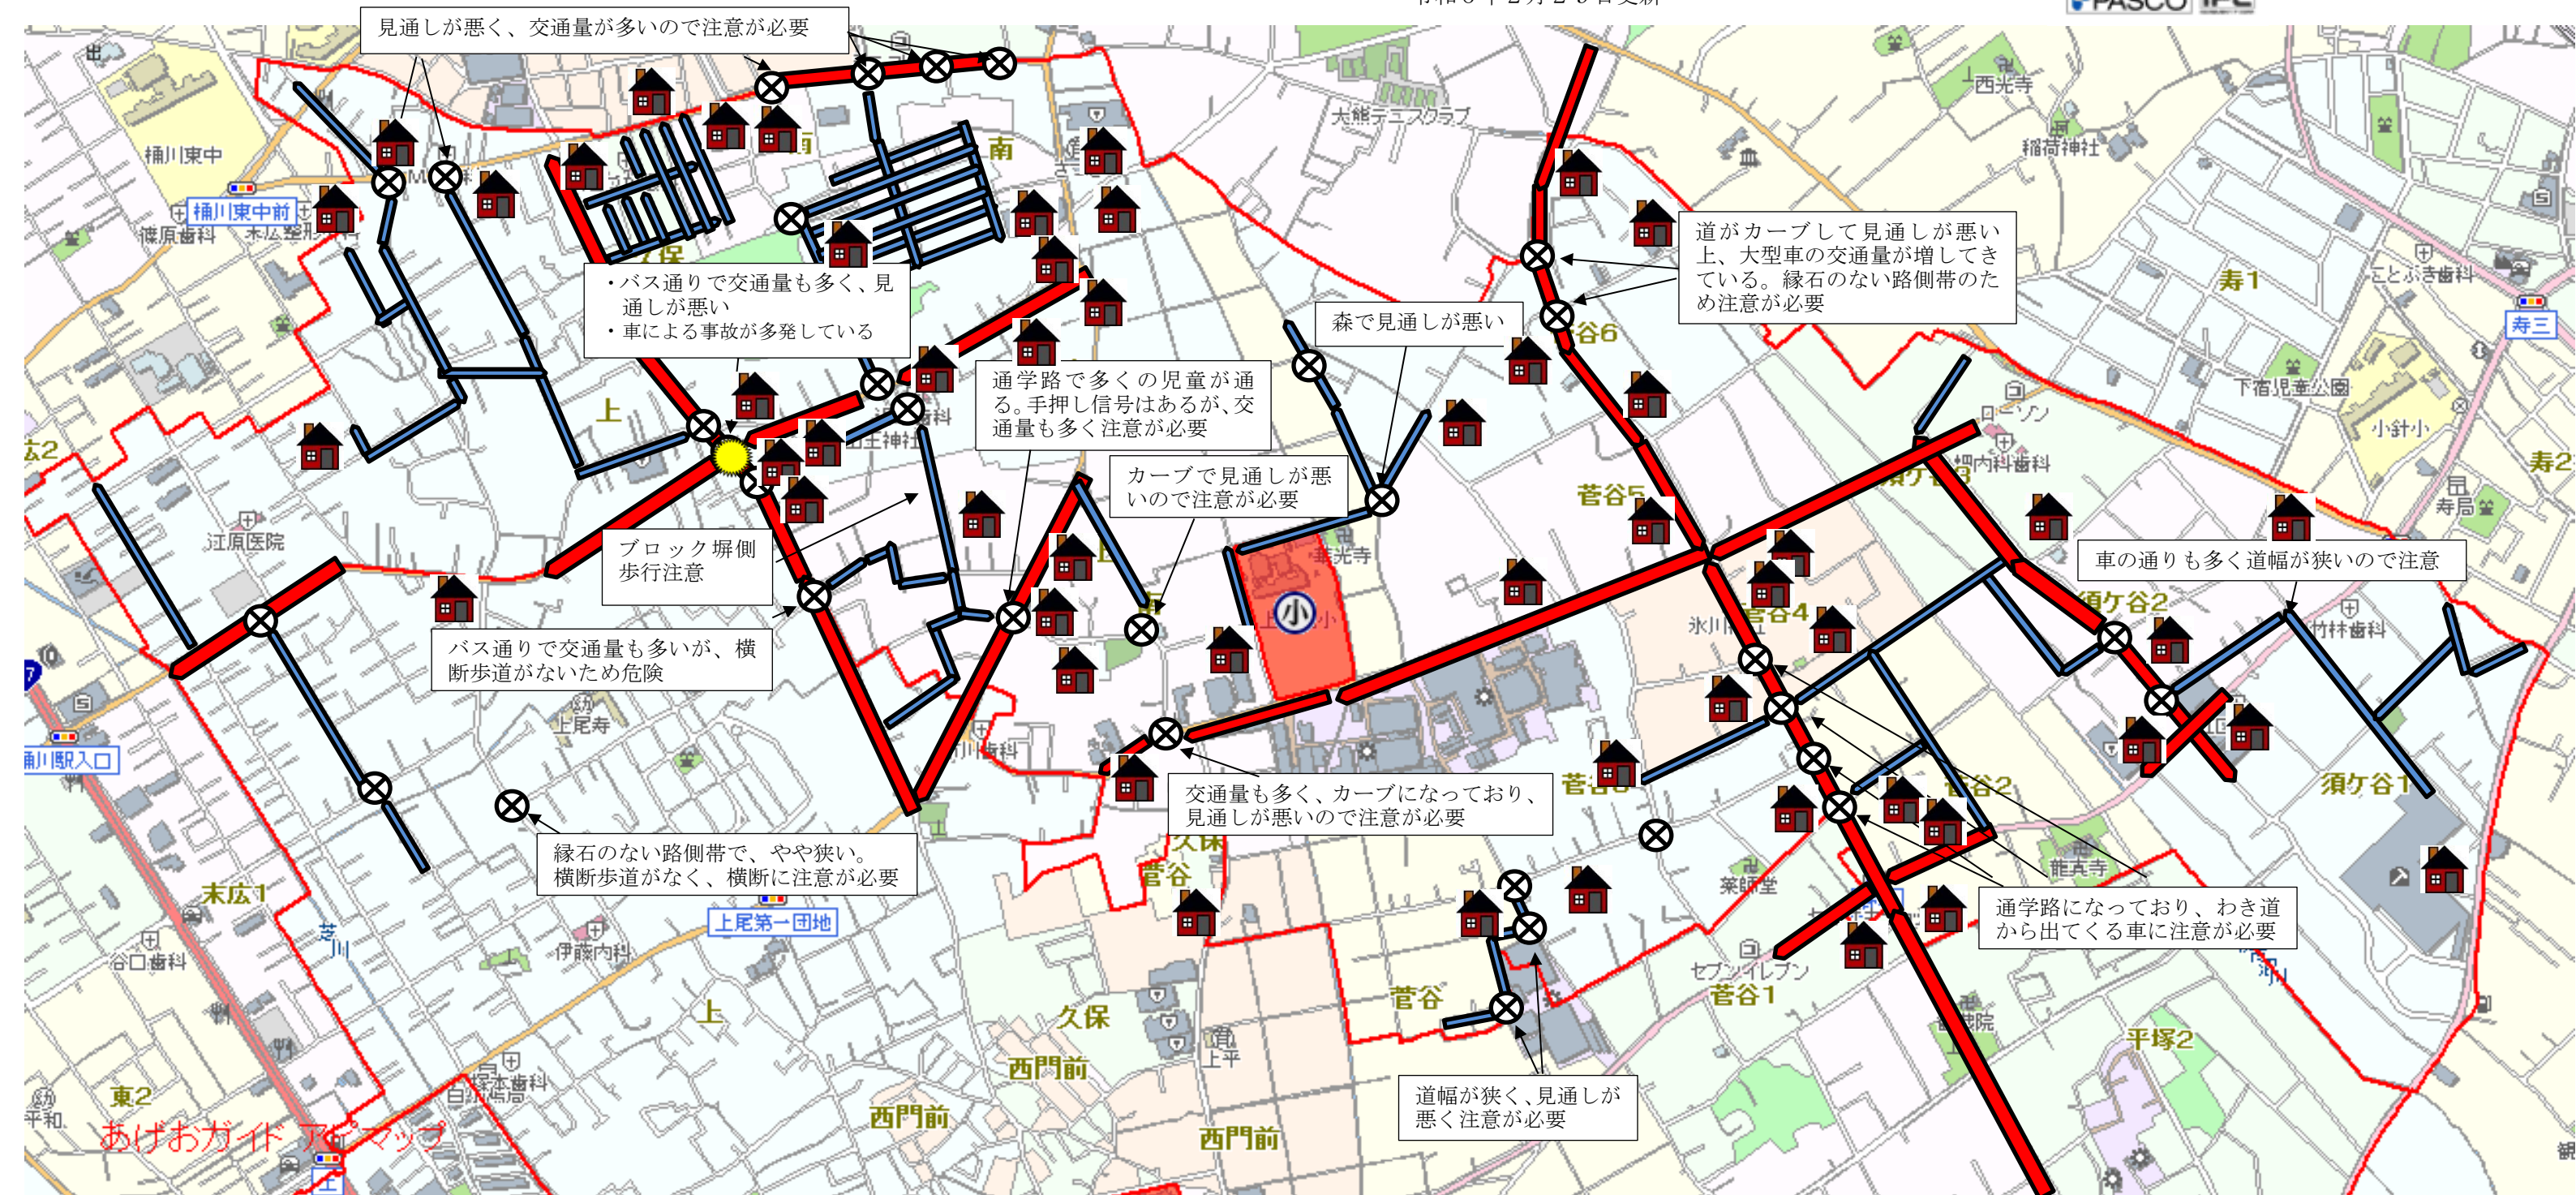

# 上平北小学校 通学路安全マップ

令和6年2月29日更新

凡例

- ⊗ …… 見通しが悪い場所
- ☀ …… 昨年度交通事故発生場所
- (thick red) …… 交通量が多い道路
- (blue) …… 道幅が狭い道路
- 🏠 …… 子ども110番の家