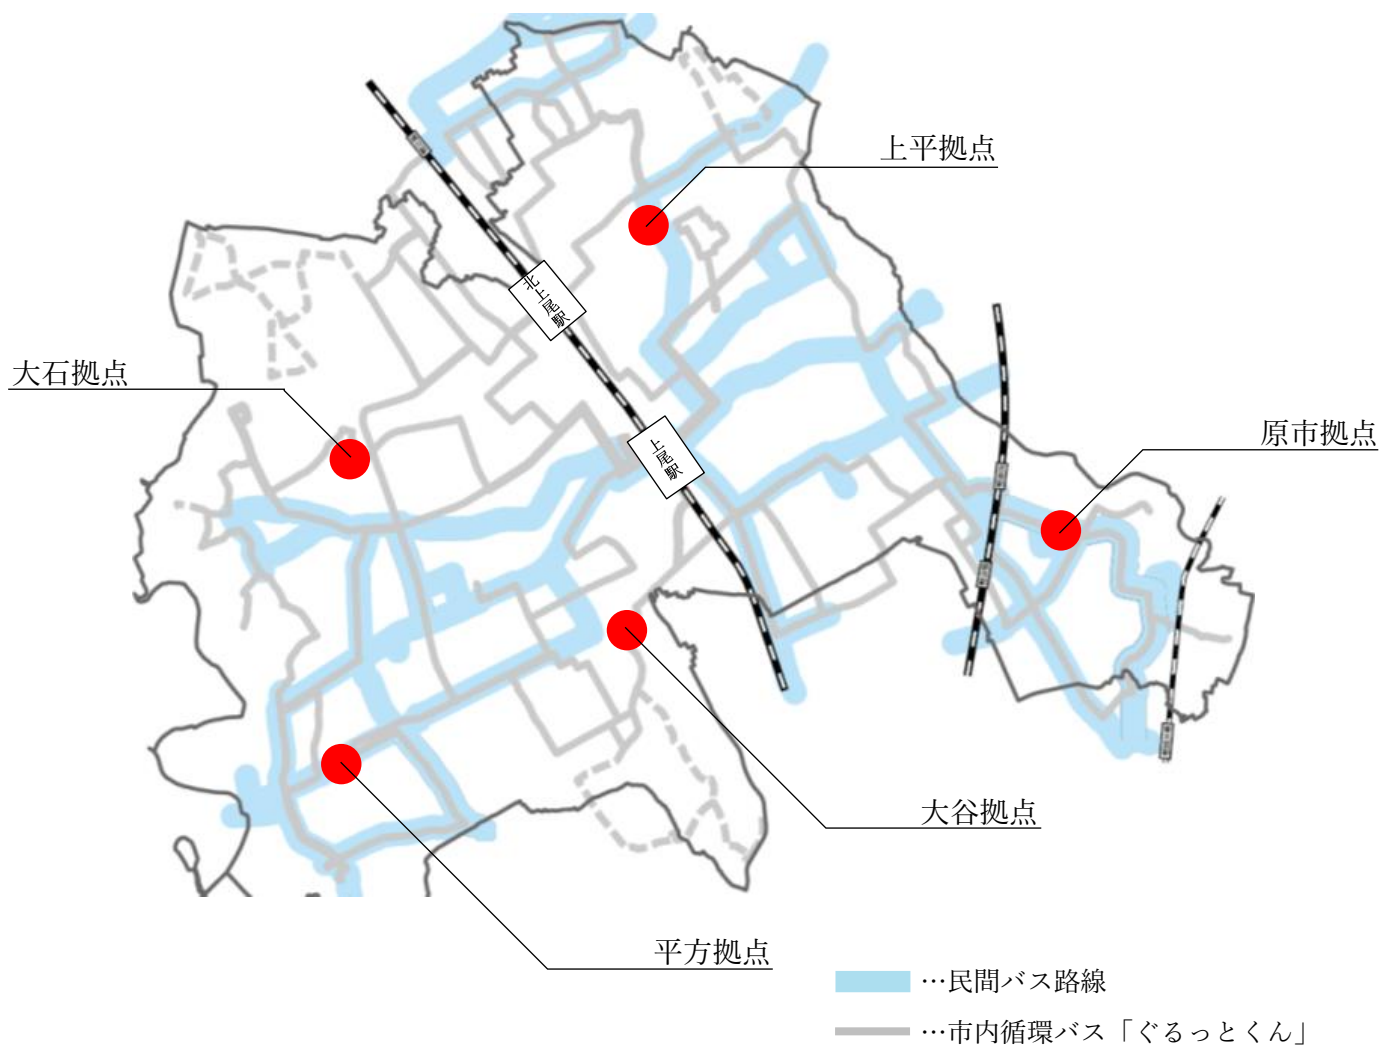

市内設置場所位置図

拠点	設置場所	所在地	最寄りバス停
平方拠点	平方支所	上尾市平方 1713-1	馬蹄寺東 (市内循環バス「ぐるっとくん」) 桶川新道 (東武バスウエスト)
原市拠点	原市支所	上尾市原市 3241	原市団地中学校入口 (市内循環バス「ぐるっとくん」) 原市団地中学校入口 (東武バスウエスト) 原市団地中学校入口 (朝日バス)
大石拠点	大石支所	上尾市中分 1-232	大石支所前 (市内循環バス「ぐるっとくん」)
上平拠点	上平支所	上尾市上平中央 3-31-5	上平支所公民館入口 (市内循環バス「ぐるっとくん」)
大谷拠点	大谷支所	上尾市大谷本郷 949-1	大谷公民館入口 (市内循環バス「ぐるっとくん」)