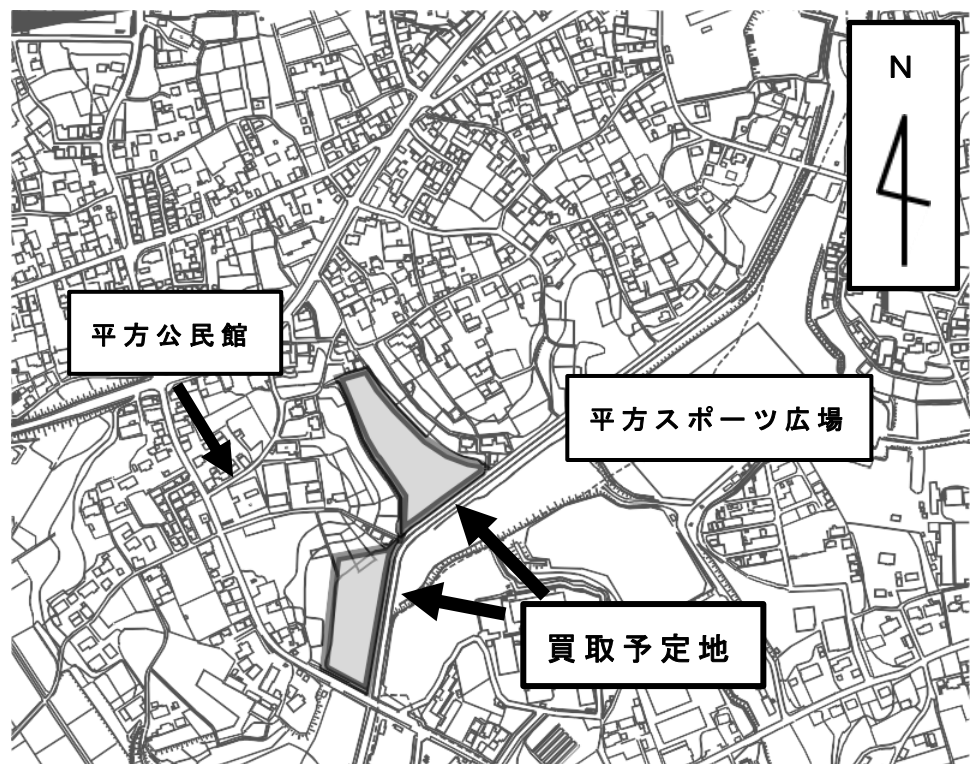

議案第68号

財産の取得について

(都市整備部みどり公園課)

1 提案理由

(仮称) 平方雨沼公園用地を購入するもの

2 内容

- 1 土地の所在 下図のとおり
- 2 取得の目的 (仮称) 平方雨沼公園用地の購入
- 3 取得の方法 随意契約
- 4 取得価格 145,464,015円

位置図