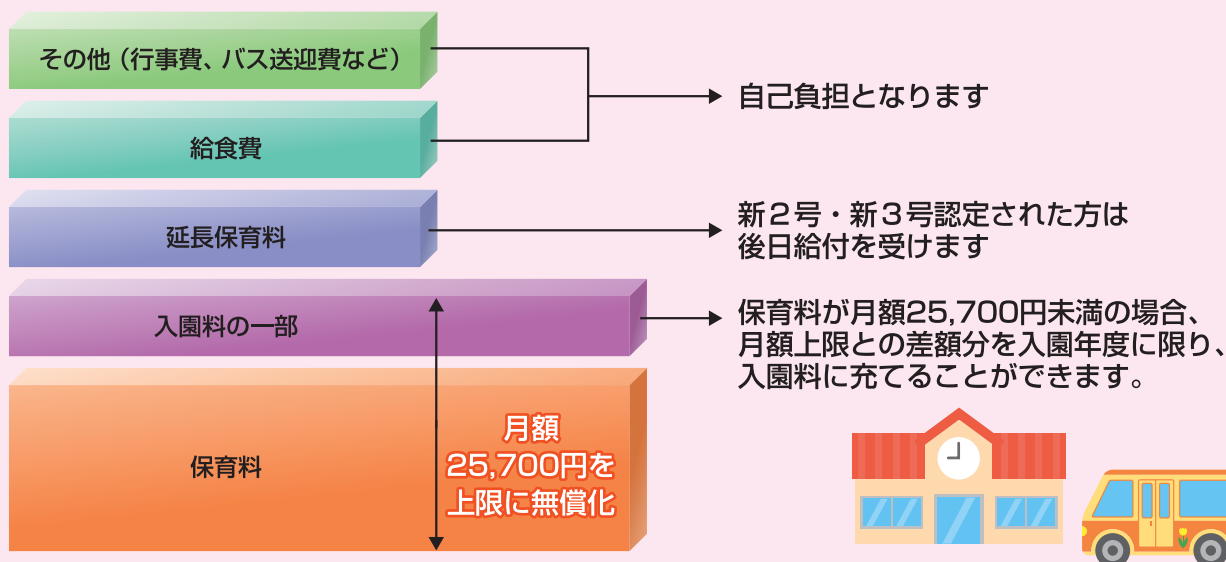

幼稚園は、満3歳から幼児教育を提供する施設で、通常14時頃には降園となりますが、その後「延長保育」を行っている園は、17時～19時まで開園しています。また、夏休み等の「長期休暇預かり保育」を実施している幼稚園もあります。延長保育・長期休暇預かり保育の実施有無や実施時間などは園ごとに異なっておりますので、詳細につきましては各園に直接お問い合わせください。

■ 保育料の無償化

令和元年10月より施行となる幼児教育の無償化により、満3～5歳児の入園料・保育料が25,700円/月を上限に無償となります。（なお教材費、行事費、給食費※、バス送迎費などは無償化の対象外です。）

幼稚園を利用する児童は、施設等利用給付認定（新1～3号認定）の認定を受ける必要があります。必要書類は園から配布されますので、必要事項をご記入のうえ、在籍する園へご提出ください。

また、延長保育料についても、市から「保育の必要性の認定」（新2号認定）を受けた場合は、11,300円/月を上限に無償（償還払い）となります。（450円×利用日数が上限）

（※）年収360万円未満相当世帯の児童、または小学生3年生までのきょうだいの中で、3人目以降の児童は副食費が免除となります。

児童のクラス	認定区分	保育料	延長保育料
満3歳児クラス～5歳児（年長クラス）で保育の必要性がない世帯	新1号認定	月額 25,700円を 上限に無償化	無償化の対象外（利用は可能）
3歳児（年少クラス）～5歳児（年長クラス）で保育の必要性がある世帯	新2号認定		月額11,300円を上限に延長保育料を無償化（450円×利用日数が上限）
満3歳児クラスで保育の必要性がある世帯のうち、住民税非課税世帯	新3号認定		月額16,300円を上限に延長保育料を無償化（450円×利用日数が上限）

・満3歳児クラスはプレ保育とは異なります。プレ保育等の半日・隔日クラスは無償化の対象外です。

■ 幼稚園に通園した際の支払いイメージ