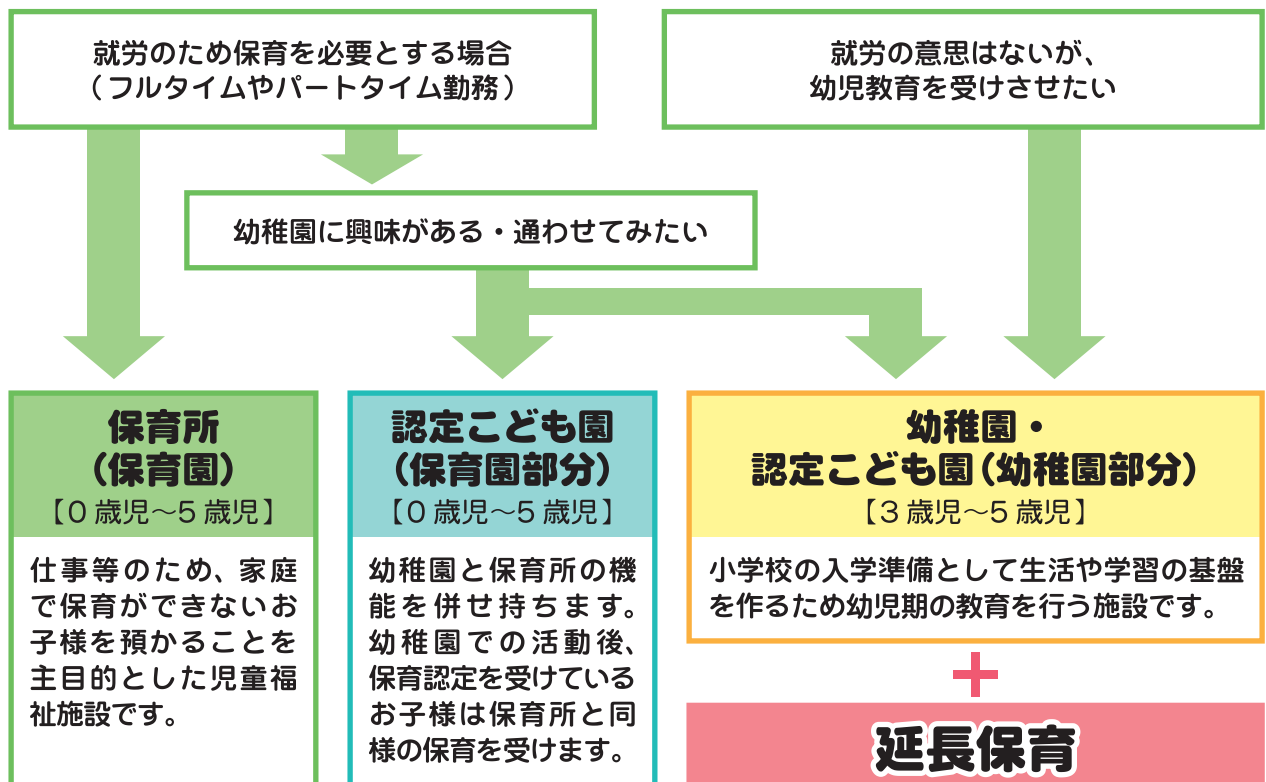

上尾市 保育所(園) MAP

働くパパ・ママに

幼稚園という御提案

幼稚園に通う
メリット

★ 幼児教育を受けることができます。

(幼稚園ごとに異なる教育カリキュラムとなりますので、ご家庭の教育方針に合致する園でお子様の成長をサポートします)

★ 就労状況などの家庭環境が変わっても継続して預けることができます。

★ 長期休暇預かり保育、延長保育を利用しながらご家庭の状況に合わせてお子様にかかわる時間をゆっくり持つことができます。

Q 幼稚園では保護者参加が必要な行事も多いですか？

A 最近では働いている保護者の増加のため、保護者参加が必須の行事も以前に比べ減少している園が増えてきています。※

Q 長期休暇期間（夏休み期間等）は利用できますか？

A 以前は長期休暇期間は多くの幼稚園で預かりをしていませんでしたが、現在は長期休暇中も預かり保育を行っている園が増えてきています。※

※園により仕組みが異なりますので詳しくは各園にお問い合わせください。

よくある
お問い合わせ

3歳児以降の預け先について

幼稚園と保育園 預かり時間の比較

※1 保育時間は目安です。(施設により開園時間は異なります) ※2 認定区分により利用時間は異なります。
 ※3 認可保育所のうち、公立保育所では、保育標準時間の認定時間帯が異なります。 ※上図はあくまでも一例となります。

■ 通常保育 ■ 延長保育 ■ 園独自の延長保育

幼稚園に預けて働く一日のイメージ

延長保育を利用しない場合