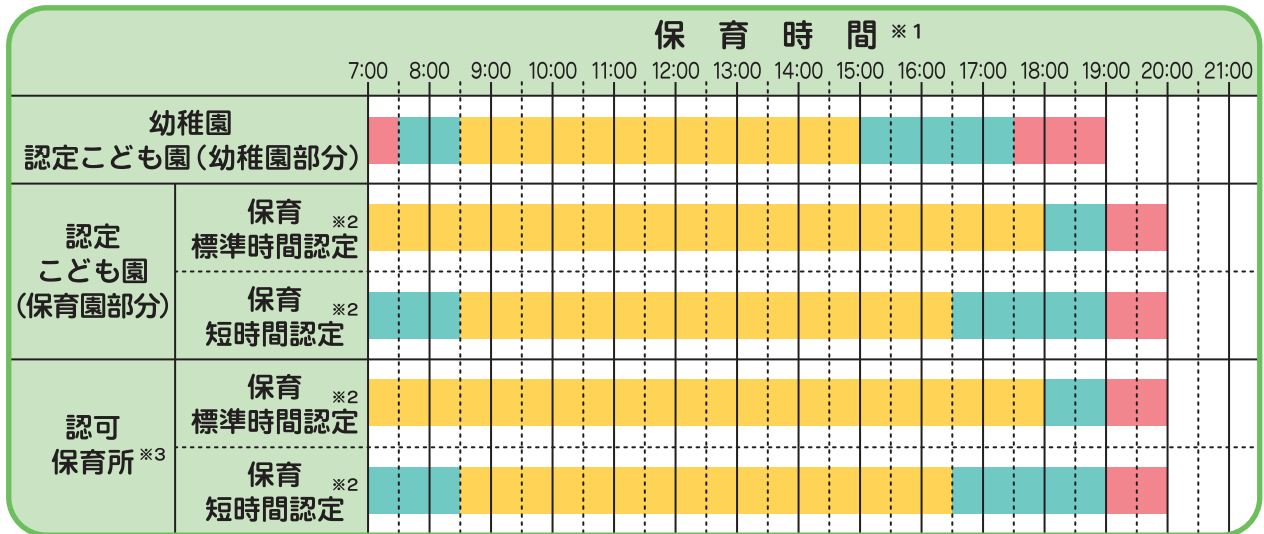

Q 幼稚園では保護者参加が必要な行事も多いですか？

A 最近では働いている保護者の増加のため、保護者参加が必須の行事も以前に比べ減少している園が増えてきています。※

Q 長期休暇期間（夏休み期間等）は利用できますか？

A 以前は長期休暇期間は多くの幼稚園で預かりをしていませんでしたが、現在は長期休暇中も預かり保育を行っている園が増えてきています。※

※園により仕組みが異なりますので詳しくは各園にお問い合わせください。

よくある
お問い合わせ

3歳児以降の預け先について

幼稚園と保育園 預かり時間の比較

※1 保育時間は目安です。(施設により開園時間は異なります) ※2 認定区分により利用時間は異なります。
 ※3 認可保育所のうち、公立保育所では、保育標準時間の認定時間帯が異なります。 ※上図はあくまでも一例となります。

■ 通常保育 ■ 延長保育 ■ 園独自の延長保育

幼稚園に預けて働く一日のイメージ

延長保育を利用しない場合