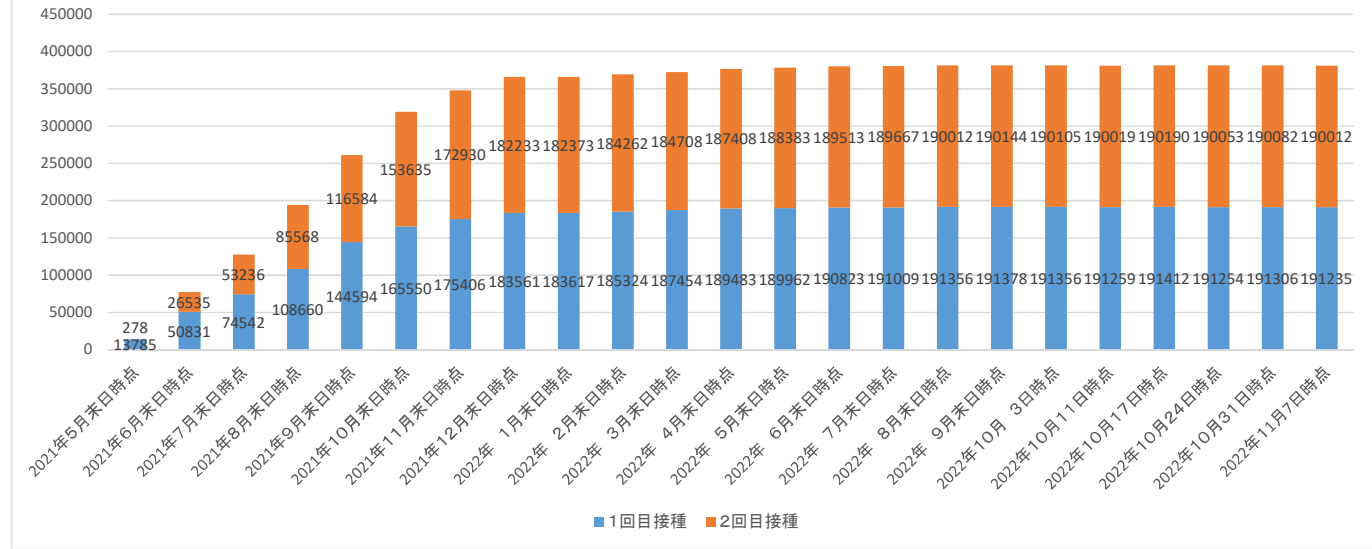

上尾市コロナワクチンメーター(1・2回目)

R4.11.7時点

接種対象者数 222,193 人 (5歳以上の全上尾住民)

接種数 1回目 191,235 人 2回目 190,012 人

上尾市接種状況(令和4年11月7日時点)

上尾市ワクチン接種状況(1回目)

上尾市ワクチン接種状況(2回目)