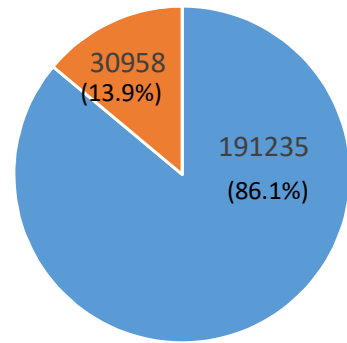

上尾市コロナワクチンメーター(1・2回目)

R4.11.7時点

接種対象者数 222,193 人 (5歳以上の全上尾住民)

接種数 1回目 191,235 人 2回目 190,012 人

上尾市接種状況(令和4年11月7日時点)

上尾市ワクチン接種状況(1回目)

上尾市ワクチン接種状況(2回目)