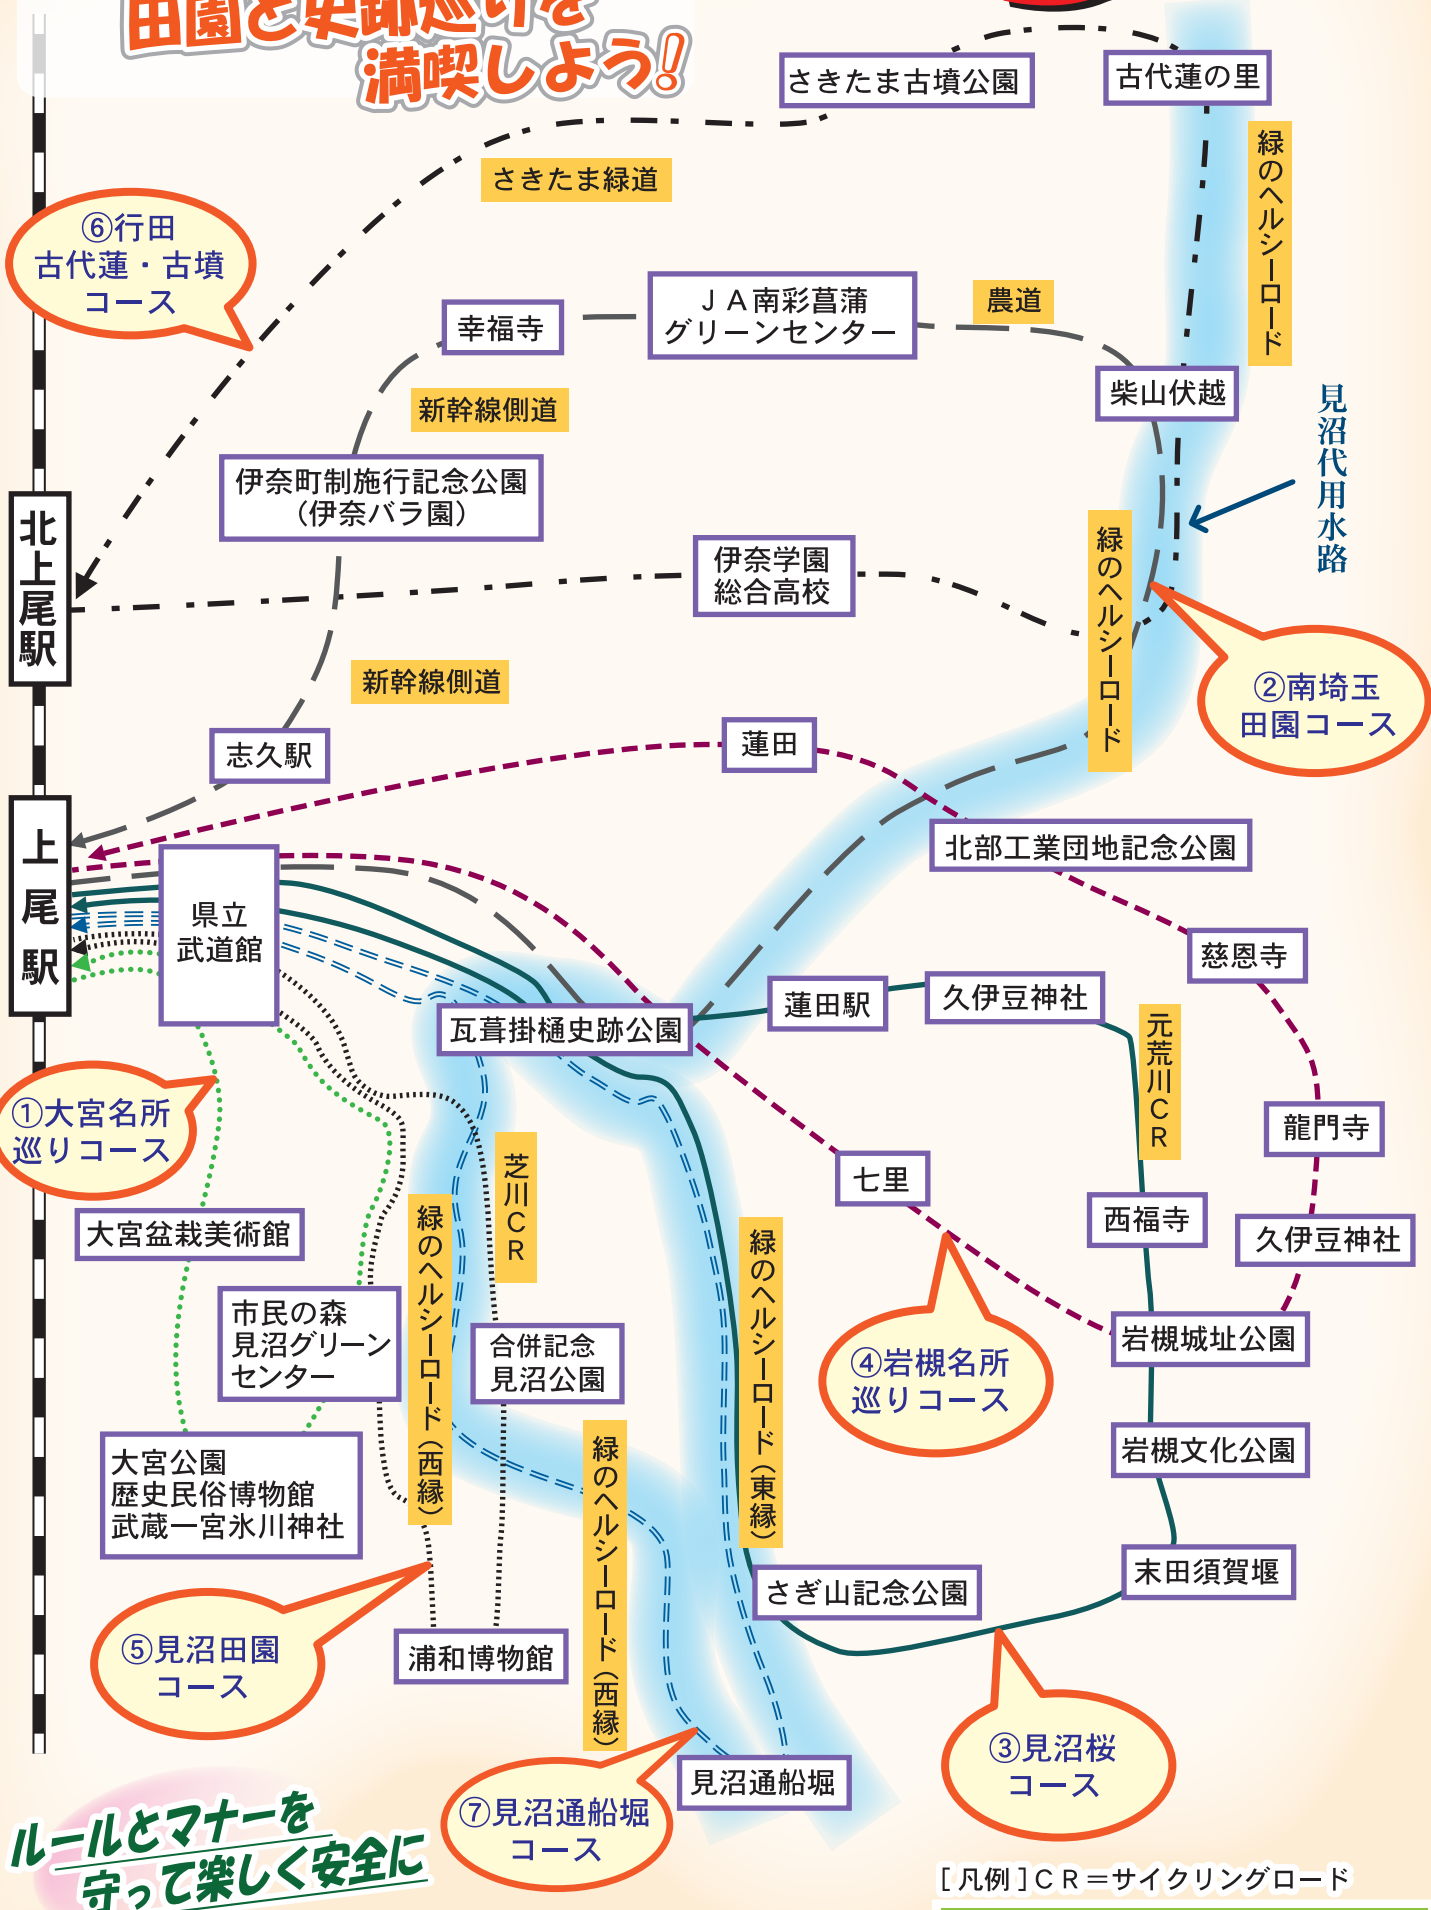

ようこそ上尾へ

田園と史跡巡りを満喫しよう!

上尾近郊サイクルコース

東コース

ルールとマナーを守って楽しく安全に

[凡例] CR=サイクリングロード
企画・編集:ぐるサイクラブ、上尾市