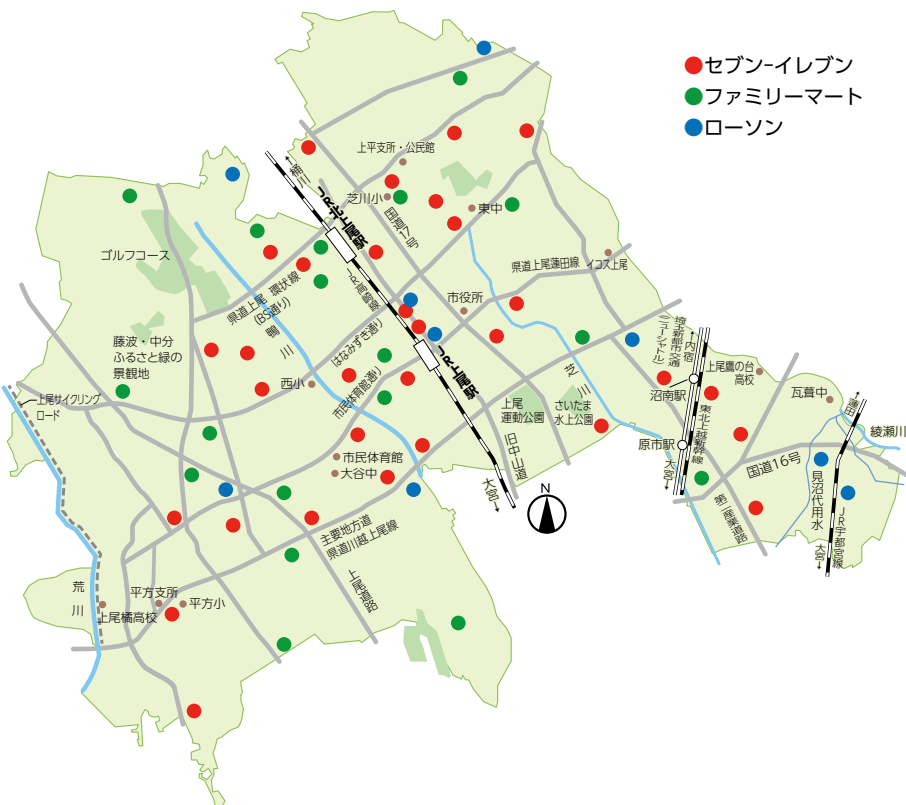

市内の コンビニエンスストアのうち 58店舗にAEDを設置

今月の
イチ面

警防課 ☎ 775-1312 ・ ☎ 775-2230

10月1日(木)にファミリーマートとローソンに自動体外式除細動器(AED)を設置しました。昨年7月11日にセブン-イレブンに設置したものと合わせて、市内のコンビニエンスストアのうち58店舗でAEDを使用できるようになりました。各店舗は、周辺で重篤な傷病者が発生しその場に居合わせた市民がAEDを借りに来た時に、受け渡しを行います。24時間365日使用可能なAEDを設置したことにより、さらなる救命率の向上を目指します。AEDが設置されている店舗は下表のとおりです。
※店員が救命処置を行うものではありません。

市ホームページ

AED設置店舗 令和2年10月1日現在

	店舗名	ところ		店舗名	ところ		店舗名	ところ
セブン-イレブン	1 上尾平方店	平方1696-4	ファミリーマート	32 上尾藤波店	藤波3-273-1	ファミリーマート	46 上尾菅谷四丁目店	菅谷4-35-2
	2 上尾平方領々家店	上野本郷573-1		33 上尾領家工業団地店	畔吉1275-1		47 上尾上平公園南店	上尾村582-5
	3 上尾中分1丁目店	中分1-25-8		34 上尾小敷谷東店	小敷谷918-1		48 上尾水上公園店	上尾下1033-5
	4 上尾平方北店	平方4149-1		35 上尾小敷谷店	小敷谷659-1		49 上尾原市西店	原市339-5
	5 上尾小泉氷川店	小泉4-18-10		36 上尾中妻五丁目店	中妻5-23-4		50 上尾井戸木二丁目店	井戸木2-14-10
	6 上尾小泉店	小泉6-1-2		37 上尾平方領々家店	平方領々家497-1		51 上尾小敷谷店	小敷谷713-3
	7 上尾小敷谷店	小敷谷694-1		38 北上尾駅西口店	中妻1-2-14		52 上尾上町二丁目店	上町2-1-22
	8 上尾中妻3丁目店	中妻3-21-39		39 上尾壺丁目店	壺丁目402-15		53 上尾大谷本郷店	大谷本郷984-1
	9 上尾中妻1丁目店	中妻1-15-19		40 上尾日産通り店	壺丁目51-2		54 上尾駅東口店	宮本町3-2シティー タワー上尾駅前203
	10 上尾川店	川2-3-9		41 なかむらや上尾店	浅間台1-22-10		55 上尾須ヶ谷三丁目店	須ヶ谷3-71
	11 上尾壺丁目南店	壺丁目142-5		42 上尾西口店	柏座1-11-11		56 上尾平塚南店	原市1287-1
	12 上尾柏座4丁目店	柏座4-11-24		43 上尾富士見二丁目店	富士見2-20-33		57 上尾瓦葺店	瓦葺545-1
	13 上尾向山店	向山1-27-3		44 上尾戸崎店	戸崎376-1		58 上尾瓦葺安中店	瓦葺2449-1
	14 上尾モンシェリー店	谷津2-1-50		45 上尾西門前店	上平中央1-13-3			
	15 上尾西宮下店	西宮下2-333-1						
	16 上尾上店	上233-1						
	17 上尾西門前店	上平中央1-24-8						
	18 上尾緑丘2丁目店	緑丘2-3-1						
	19 上尾上町1丁目店	上町1-2-22						
	20 アリコベール上尾店	宮本町2-1						
	21 上尾本町6丁目店	本町6-6-7						
	22 上尾本町東店	本町4-13-20						
	23 上尾二ツ宮店	二ツ宮826-1						
	24 上尾本町1丁目店	本町1-5-18						
	25 上尾菅谷1丁目店	菅谷1-69						
	26 上尾平塚2丁目店	平塚2-159						
	27 上尾日の出4丁目店	日の出4-540-1						
	28 上尾原市バイパス店	原市1105						
	29 上尾沼南店	原市3656-1						
	30 上尾原市団地店	原市3912-8						
	31 上尾原市店	原市4273-6						

市がAEDを設置している店舗の入口などに掲示しているステッカー