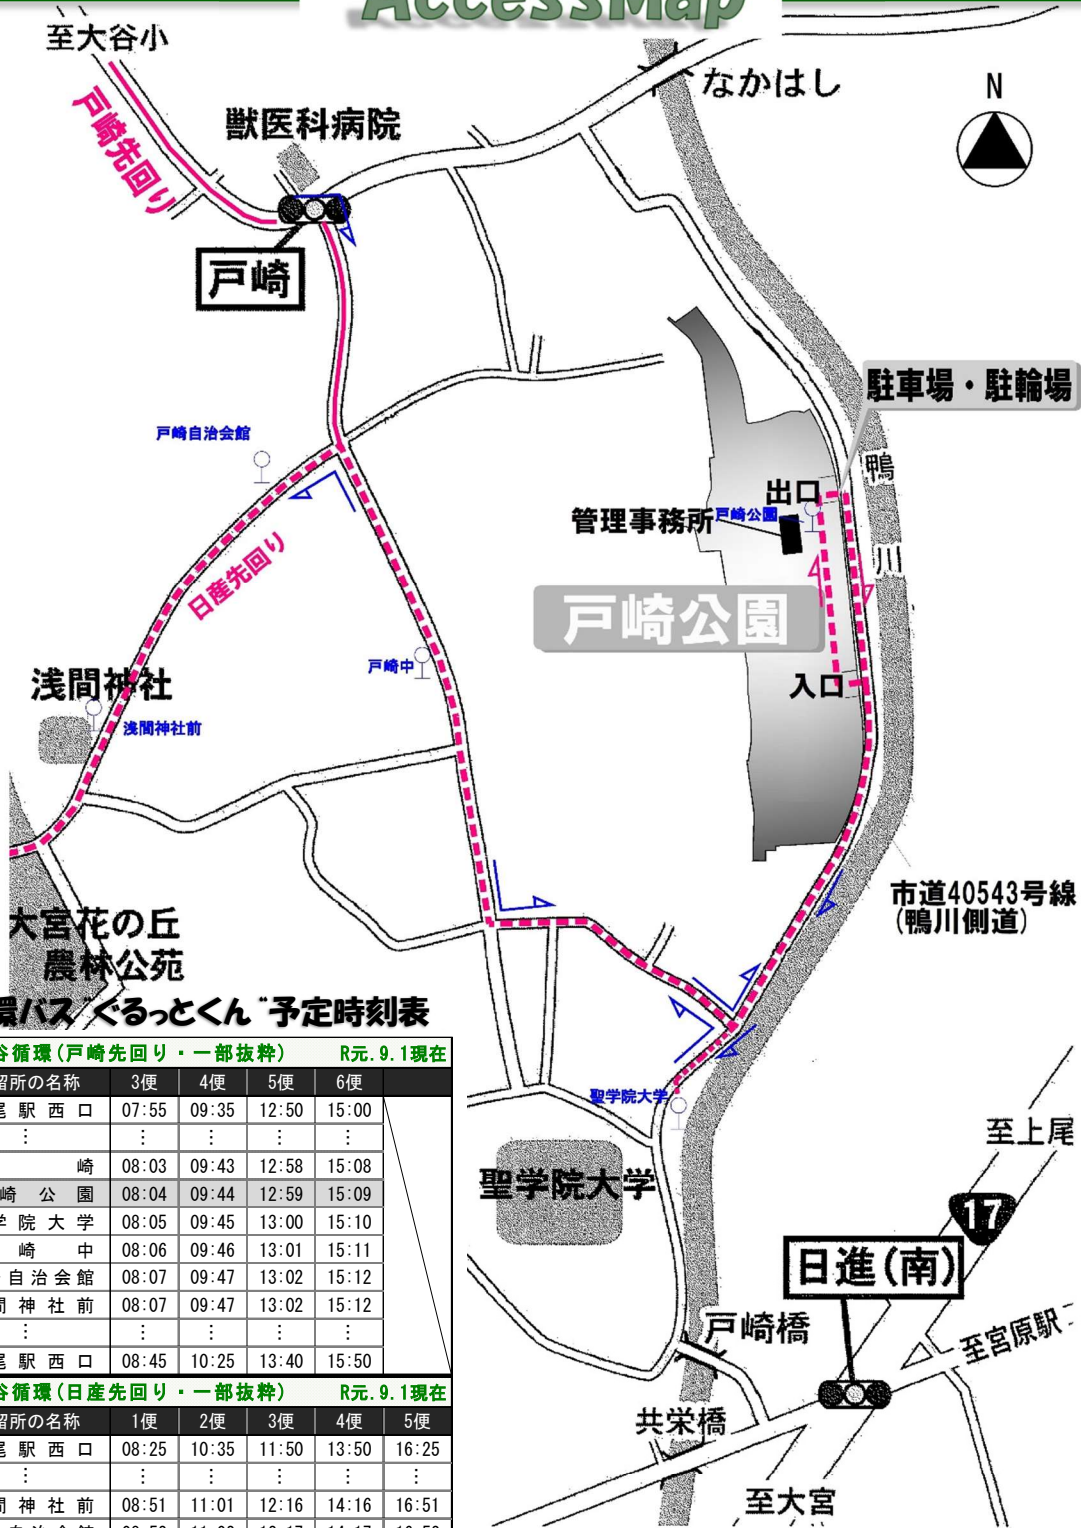

# AccessMap

## 循環バス「ぐるっとくん」予定時刻表

◇大谷循環(戸崎先回り・一部抜粋) R元.9.1現在

停留所の名称	3便	4便	5便	6便
上尾駅西口	07:55	09:35	12:50	15:00
：	：	：	：	：
戸崎	08:03	09:43	12:58	15:08
戸崎公園	08:04	09:44	12:59	15:09
聖学院大学	08:05	09:45	13:00	15:10
戸崎中	08:06	09:46	13:01	15:11
戸崎自治会館	08:07	09:47	13:02	15:12
浅間神社前	08:07	09:47	13:02	15:12
：	：	：	：	：
上尾駅西口	08:45	10:25	13:40	15:50

◇大谷循環(日産先回り・一部抜粋) R元.9.1現在

停留所の名称	1便	2便	3便	4便	5便
上尾駅西口	08:25	10:35	11:50	13:50	16:25
：	：	：	：	：	：
浅間神社前	08:51	11:01	12:16	14:16	16:51
戸崎自治会館	08:52	11:02	12:17	14:17	16:52
戸崎公園	08:53	11:03	12:18	14:18	16:53
聖学院大学	08:54	11:04	12:19	14:19	16:54
戸崎中	08:55	11:05	12:20	14:20	16:55
戸崎	08:56	11:06	12:21	14:21	16:56
：	：	：	：	：	：
上尾駅西口	09:15	11:25	12:40	14:40	17:15

## 広域図