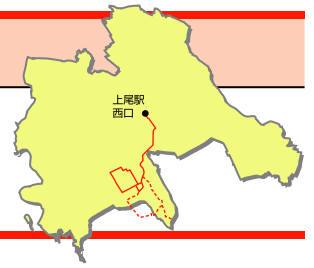

大谷循環

【主な公共施設】

■大谷支所・公民館〈大谷公民館入口〉

【小・中学校】

■鴨川小学校〈西宮下〉

■南中学校〈南中学校西〉

■大谷小学校〈大谷小学校入口〉

※く >内は最寄りのバス停名。
表内では で表示しています。

大谷循環（日産先回り）

番号	停留所の名所	1便	2便	3便	4便	5便
西 1	上尾駅西口	8:25	10:35	11:50	13:50	16:25
西 2	谷津	8:26	10:36	11:51	13:51	16:26
西 3	西宮下一丁目	8:27	10:37	11:52	13:52	16:27
西 135	西宮下	8:28	10:38	11:53	13:53	16:28
西 136	南中学校入口	8:28	10:38	11:53	13:53	16:28
西 137	南中学校西	8:29	10:39	11:54	13:54	16:29
西 138	大谷公民館入口	8:30	10:40	11:55	13:55	16:30
西 139	大谷本郷	8:31	10:41	11:56	13:56	16:31
西 140	中新井	8:33	10:43	11:58	13:58	16:33
西 141	中新井住宅	8:34	10:44	11:59	13:59	16:34
西 142	堤崎北	8:34	10:44	11:59	13:59	16:34
西 143	地頭方東谷	8:35	10:45	12:00	14:00	16:35
西 144	地頭方天神谷	8:35	10:45	12:00	14:00	16:35
西 112	壱丁目東	8:36	10:46	12:01	14:01	16:36
西 145	UDトラック本社前(日産正門前)	8:38	10:48	12:03	14:03	16:38
西 146	大谷小学校入口	8:39	10:49	12:04	14:04	16:39
西 147	坊山	8:40	10:50	12:05	14:05	16:40
西 148	上尾南高校前	8:40	10:50	12:05	14:05	16:40
西 149	神明山	8:41	10:51	12:06	14:06	16:41
西 150	堤崎	8:42	10:52	12:07	14:07	16:42
西 151	西新井	8:43	10:53	12:08	14:08	16:43
西 152	花の丘公園	8:51	11:01	12:16	14:16	16:51
西 153	浅間神社前	8:51	11:01	12:16	14:16	16:51
西 154	戸崎自治会館	8:52	11:02	12:17	14:17	16:52
西 161	戸崎公園	8:53	11:03	12:18	14:18	16:53
西 156	聖学院大学	8:54	11:04	12:19	14:19	16:54
西 155	戸崎中	8:55	11:05	12:20	14:20	16:55
西 157	戸崎	8:56	11:06	12:21	14:21	16:56
西 158	中新井南	8:56	11:06	12:21	14:21	16:56
西 159	中新井入口	8:57	11:07	12:22	14:22	16:57
西 139	大谷本郷	8:58	11:08	12:23	14:23	16:58
西 138	大谷公民館入口	8:58	11:08	12:23	14:23	16:58
西 137	南中学校西	8:59	11:09	12:24	14:24	16:59
西 136	南中学校入口	9:00	11:10	12:25	14:25	17:00
西 135	西宮下	9:01	11:11	12:26	14:26	17:01
西 3	西宮下一丁目	9:02	11:12	12:27	14:27	17:02
西 1	上尾駅西口	9:15	11:25	12:40	14:40	17:15