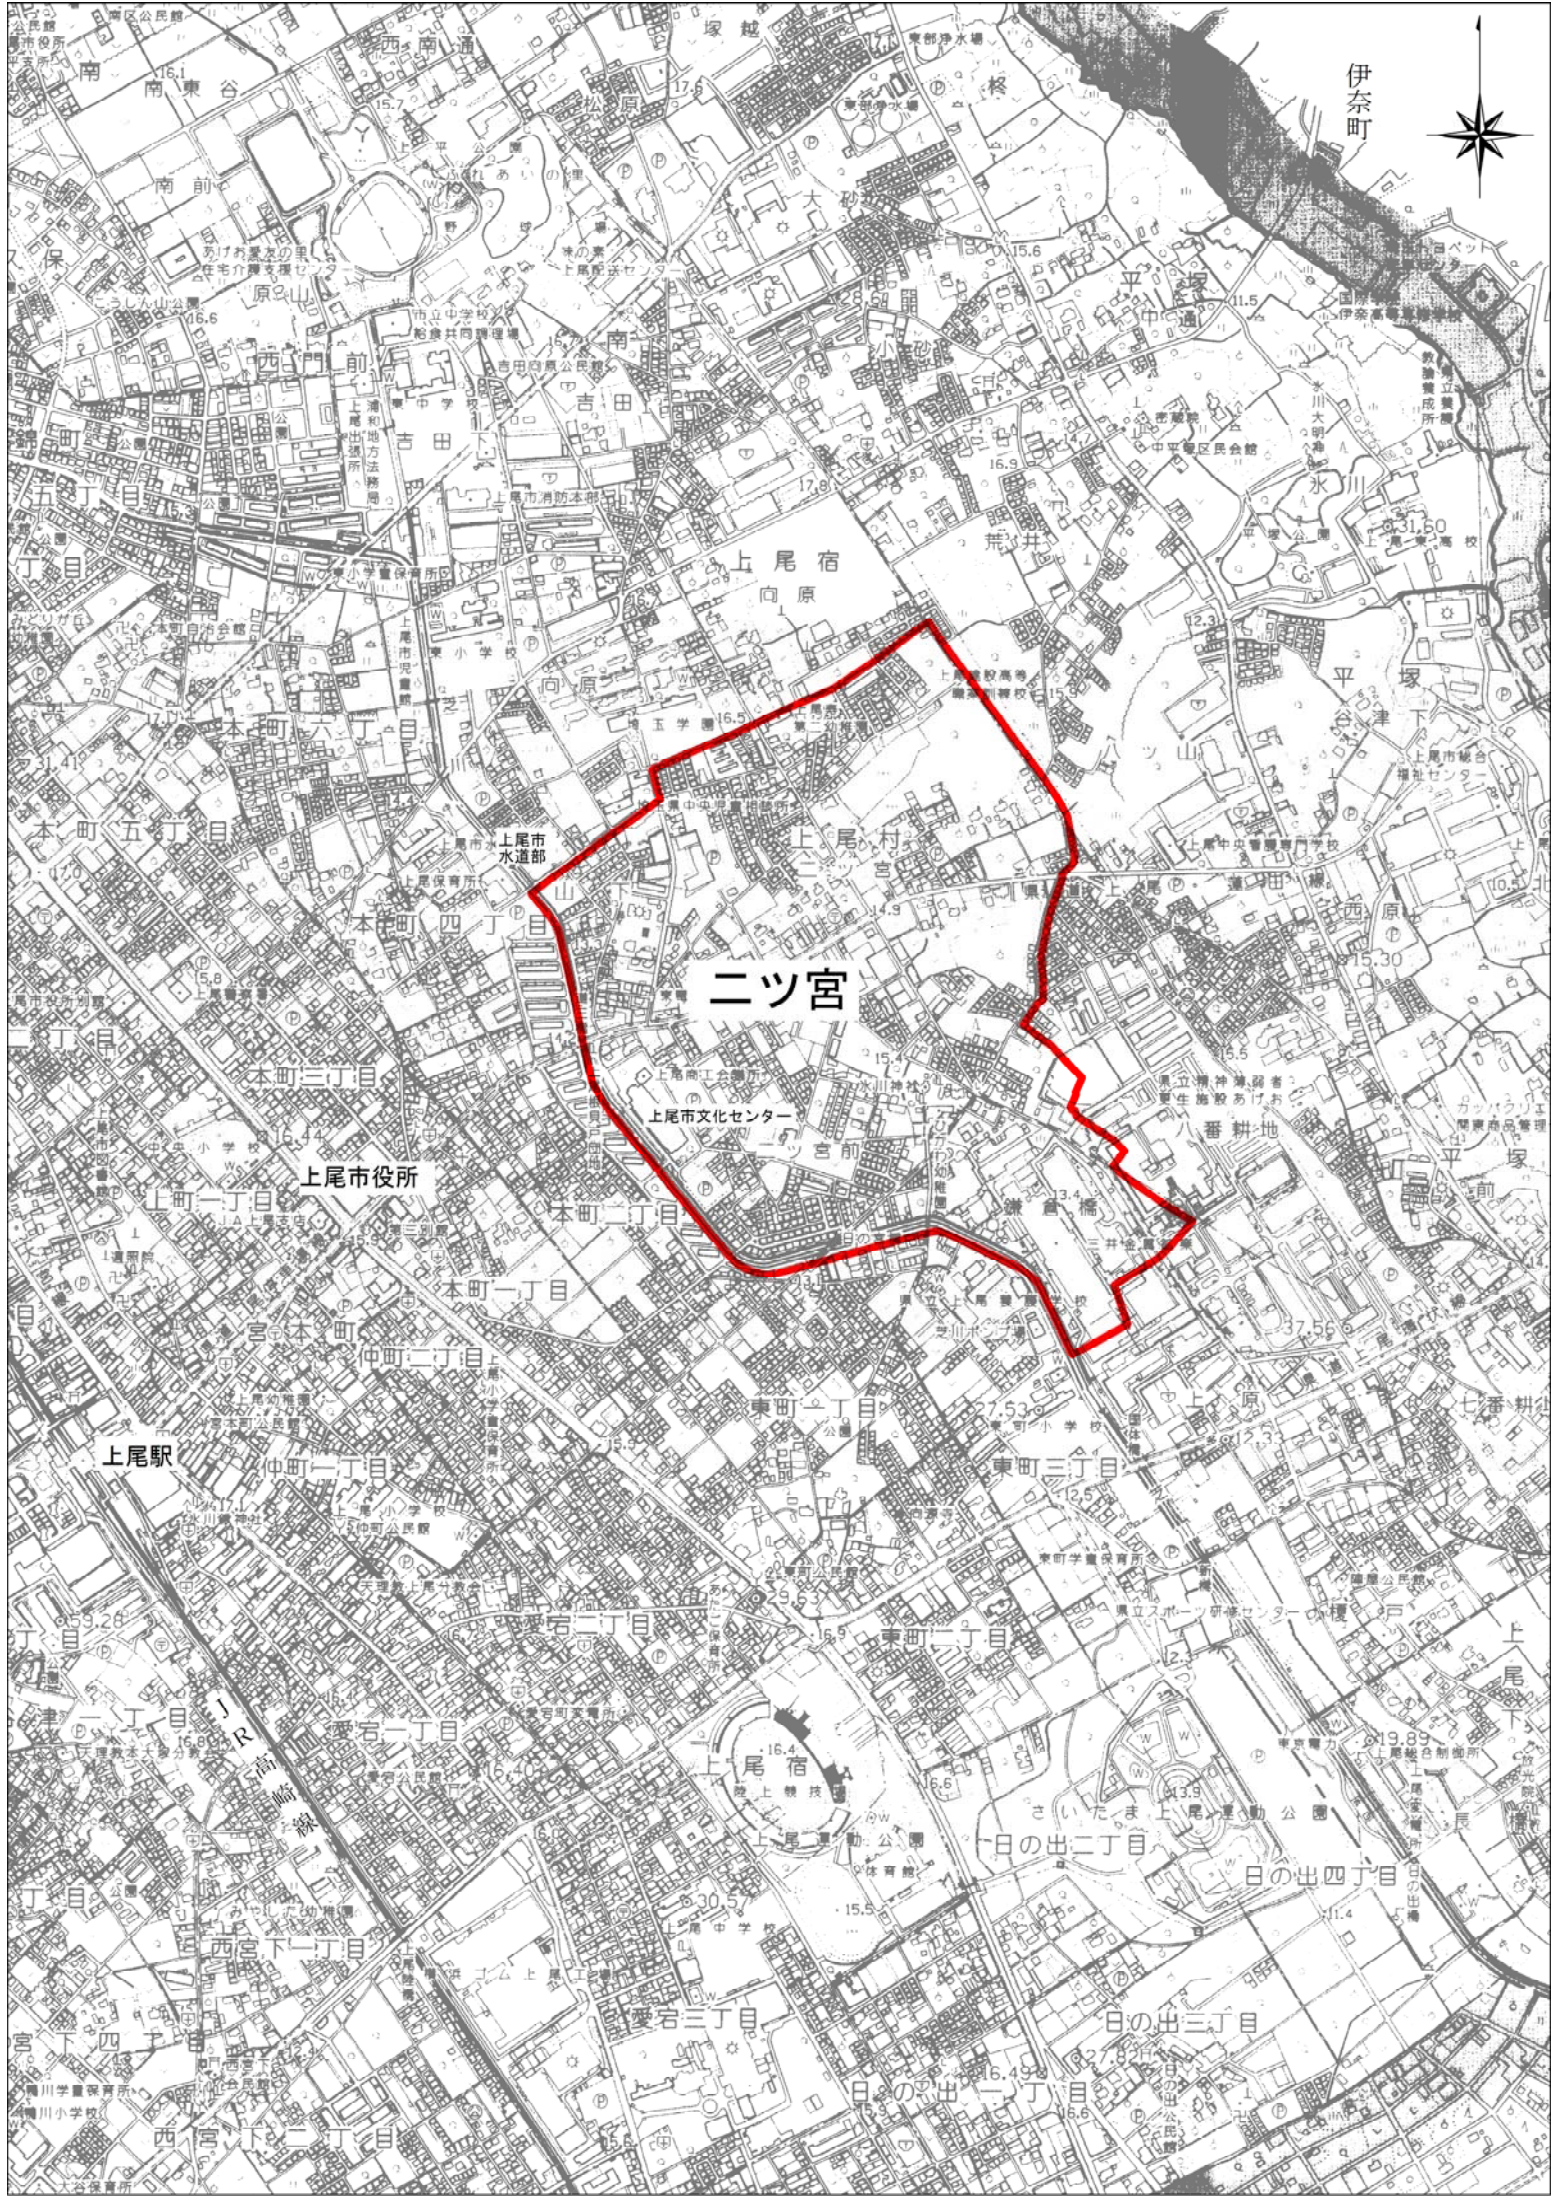

伊奈町

ニツ宮

上尾市役所

上尾市文化センター

上尾駅

上尾宿

さいたま上尾運動公園

日の出四丁目

日の出三丁目

日の出一丁目

西宮下二丁目

西宮下四丁目