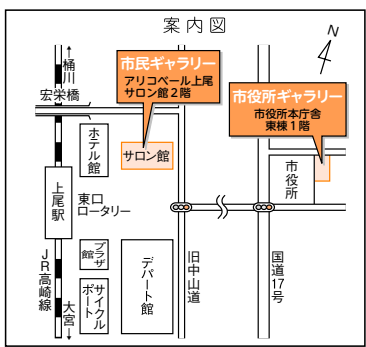

スライダープール **館長イチョウ**

利用再開!

長らく修理中となっていたスライダープールの利用が再開します。スライダーは、一度、建物の外に出て、また室内に戻ってくる、らせん状のコースになっています。全長が50mもあり、滑り出してから着水までに約20秒の滑走が可能な大迫力スライダーです! 大人も子ども(身長120cm以上)も楽しめます。ぜひ、ご利用ください!

スライダー営業開始は11月末頃を予定していますので、詳しくは、ホームページまたは電話で確認してください。

学べる・遊べる **自然学習館**

12月

所 畔吉178 ☎780-1030・☎726-7901

自然学習教室

● **マツボックリを観察しよう**
時 12月10日(日)9:30~12:30(雨天決行) 内 マツボックリの観察とクリスマス用飾りなどの工作 定 12人(先着順) ※小学4年生以下は保護者同伴です。 持 作品を持ち帰る袋 申 12月1日(金)から直接または電話で

● **初めての手打ちそば**
時 12月20日(水)9:30~12:30 初 初心者 ※小学4年生以下は保護者同伴です。 費 800円 定 16人(先着順) 持 エプロン、三角巾、手拭きタオル 【服装】汚れてもよい服装 申 12月1日(金)から直接または電話で

※自然観察会(自然学習教室開催日を除く毎週(土)開催)、太陽の観察会(毎週(日)祝開催)、天体観望会(毎週(土)開催)について詳しくは、自然学習館へお問い合わせください。市内循環バス「ぐるっとくん」平方丸山公園線で「自然学習館」下車

市役所ギャラリー

■ **ひまわり火曜会水彩画展**
12月21日(水)~27日(水)10~16時
21日は13時から、27日は15時まで

12月16日~1月15日 全ての教室は日程が変更になることがあります。詳しくは、ホームページのスケジュールカレンダーで確認するか、電話で問い合わせてください。

プール 申 30分前からプール監視室前(2③⑥)は10:15からフロント 持 水着・スリムキャップ

① 水中ウォーキング	時 毎週月 11:00~11:30(1/8を除く)	定 20人
② アクアビクスⅠ	時 毎週火 11:00~12:00	定 20人
③ アクアビクスⅡ	時 毎週水 14:00~15:00	定 20人
④ ワンポイントスイム	時 毎週木 11:00~11:40	定 15人
⑤ からだ元気!!アクアコンディショニング	時 毎週木 14:00~14:40	定 15人
⑥ ファンファンスイム	時 毎週金 11:00~12:00	定 10人