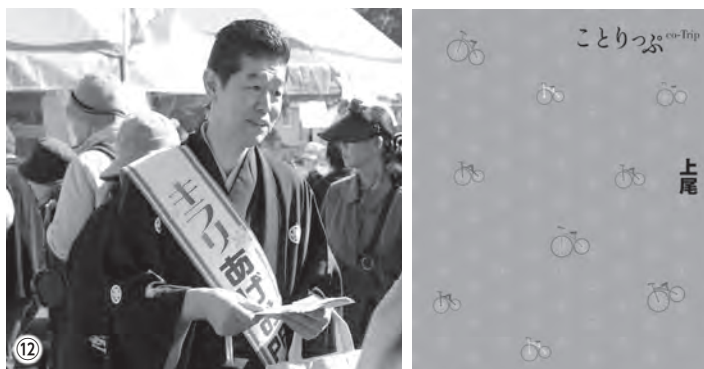

⑥

⑤

2016年 あげおの

7月

- 15日 情報発信モニター設置
- 16日 上尾夏まつり(～17日) ⑦
- 17日 平方のどろいんきょ ⑧
- 22日 全公立保育所に午睡用ベッドを設置
- 28日 片品村親子防災宿泊体験(～29日)
- 30日 あげお花火大会 ⑨

8月

- 3日 あげお子ども議会
- 5日 岡田久美子さんがリオデジャネイロ・オリンピック女子20^{キロ}競歩に出場(～21日)

9月