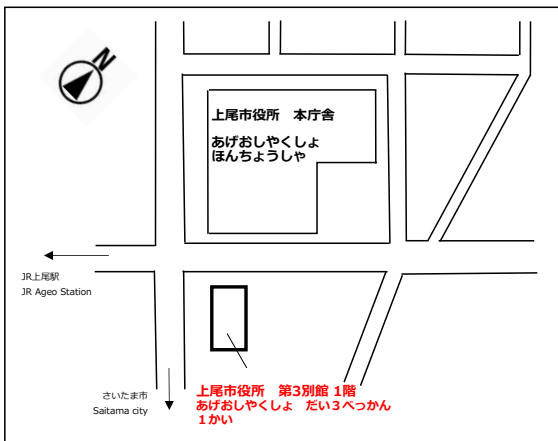

外国人市民の相談窓口 ハローコーナー

「ハローコーナー」は 外国人(がいこくじん)市民(しみん)の ための 無料(むりよう) 相談(そうだん) 窓口(まどぐち)です。
日本人(にほんじん)の 相談(そうだん)も 可能(かのう)です。
お気軽(きがる)に ご相談(そうだん) ください。

とき：毎週(まいしゅう) 月曜日(げつようび)

※祝日(しゅくじつ) や 市役所(しやくしよ) が 休(やす)み の 日(ひ) は ハローコーナーも 休(やす)みです。

ところ：上尾市役所(あげおしやくしよ) 第(だい)3別館(べっかん) 1階(かい)

電話番号(でんわばんごう)：048-775-5111 ※「ハローコーナー おねがいます」と 言(い)って ください。

10月

2025

日	月	火	水	木	金	土
			1	2	3	4
5	6	7	8	9	10	11
12	13	14	15	16	17	18
19	20	21	22	23	24	25
26	27	28	29	30	31	

11月

2025

日	月	火	水	木	金	土
						1
2	3	4	5	6	7	8
9	10	11	12	13	14	15
16	17	18	19	20	21	22
23	24	25	26	27	28	29
30						

12月

2025

日	月	火	水	木	金	土
	1	2	3	4	5	6
7	8	9	10	11	12	13
14	15	16	17	18	19	20
21	22	23	24	25	26	27
28	29	30	31			

1月

2026

日	月	火	水	木	金	土
				1	2	3
4	5	6	7	8	9	10
11	12	13	14	15	16	17
18	19	20	21	22	23	24
25	26	27	28	29	30	31

2月

2026

日	月	火	水	木	金	土
1	2	3	4	5	6	7
8	9	10	11	12	13	14
15	16	17	18	19	20	21
22	23	24	25	26	27	28

3月

2026

日	月	火	水	木	金	土
1	2	3	4	5	6	7
8	9	10	11	12	13	14
15	16	17	18	19	20	21
22	23	24	25	26	27	28
29	30	31				

9:00 ~ 12:00	英語 / スペイン語
13:00 ~ 16:00	スペイン語 / 中国語 / ポルトガル語

市役所の窓口では、次の13言語で電話による通訳サービスがあります

英語(English), 中国語(中文), 韓国・朝鮮語(한국・조선어),
ポルトガル語(Português), スペイン語(español), タイ語(ภาษาไทย),
ベトナム語(Tiếng Việt), インドネシア語(bahasa indonesia),
タガログ語(Tagalog), ネパール語(नेपाली), ヒンディー語(हिन्दी),
モンゴル語(Монгол хэл), ミャンマー語(မြန်မာ)

上尾市(あげおし)の多言語情報(たげんごじょうほう)

Hello Corner News (英語)

くわしいことは 市民協働推進課に きいて ください。

Tel: 048-775-4597

Fax: 048-775-0007

Mail: s53000@city.ageo.lg.jp

にほんご