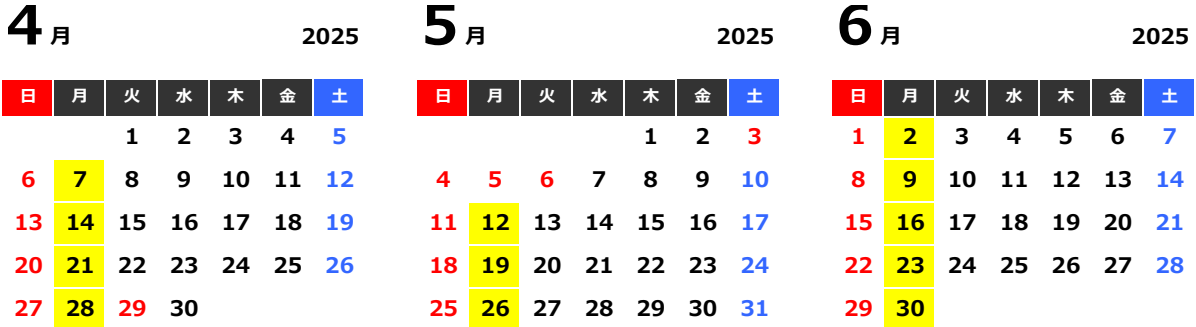

外国人市民の相談窓口 ハローコーナー

「ハローコーナー」は 外国人(がいこくじん)市民(しみん)の ための 無料(むりよう) 相談(そうだん) 窓口(まどぐち)です。
日本人(にほんじん)の 相談(そうだん)も 可能(かのう)です。
お気軽(きがる)に ご相談(そうだん) ください。

とき：毎週(まいしゅう) 月曜日(げつようび)
※祝日(しゅくじつ) や 市役所(しやくしょ) が 休(やす)み の 日(ひ) は ハローコーナーも 休(やす)み です。
ところ：上尾市役所(あげおしやくしょ) 第(だい)3別館(べっかん) 1階(かい)
電話番号(でんわばんごう)：048-775-5111 ※「ハローコーナー おねがいます」と 言(い)って ください。