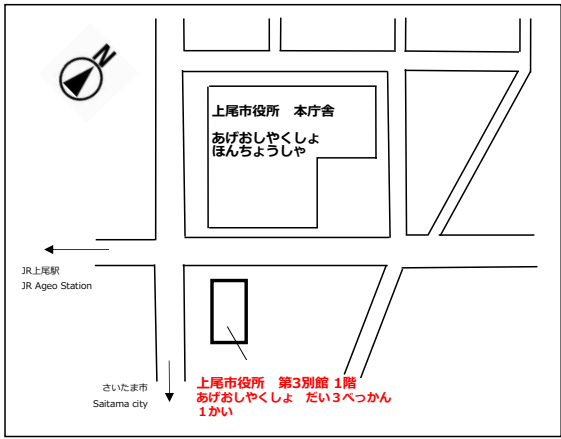

外国人市民の相談窓口 ハローコーナー

「ハローコーナー」は 外国人(がいこくじん)市民(しみん)の ための 無料(むりよう) 相談(そうだん) 窓口(まどぐち)です。
日本人(にほんじん)の 相談(そうだん)も 可能(かのう)です。
お気軽(きがる)に ご相談(そうだん) ください。

とき：毎週(まいしゅう) 月曜日(げつようび)
※祝日(しゅくじつ) や 市役所(しやくしょ) が 休(やす)み の 日(ひ) は ハローコーナーも 休(やす)み です。
ところ：上尾市役所(あげおしやくしょ) 第(だい)3別館(べっかん) 1階(かい)
電話番号(でんわばんごう)：048-775-5111 ※「ハローコーナー おねがいます」と 言(い)って ください。