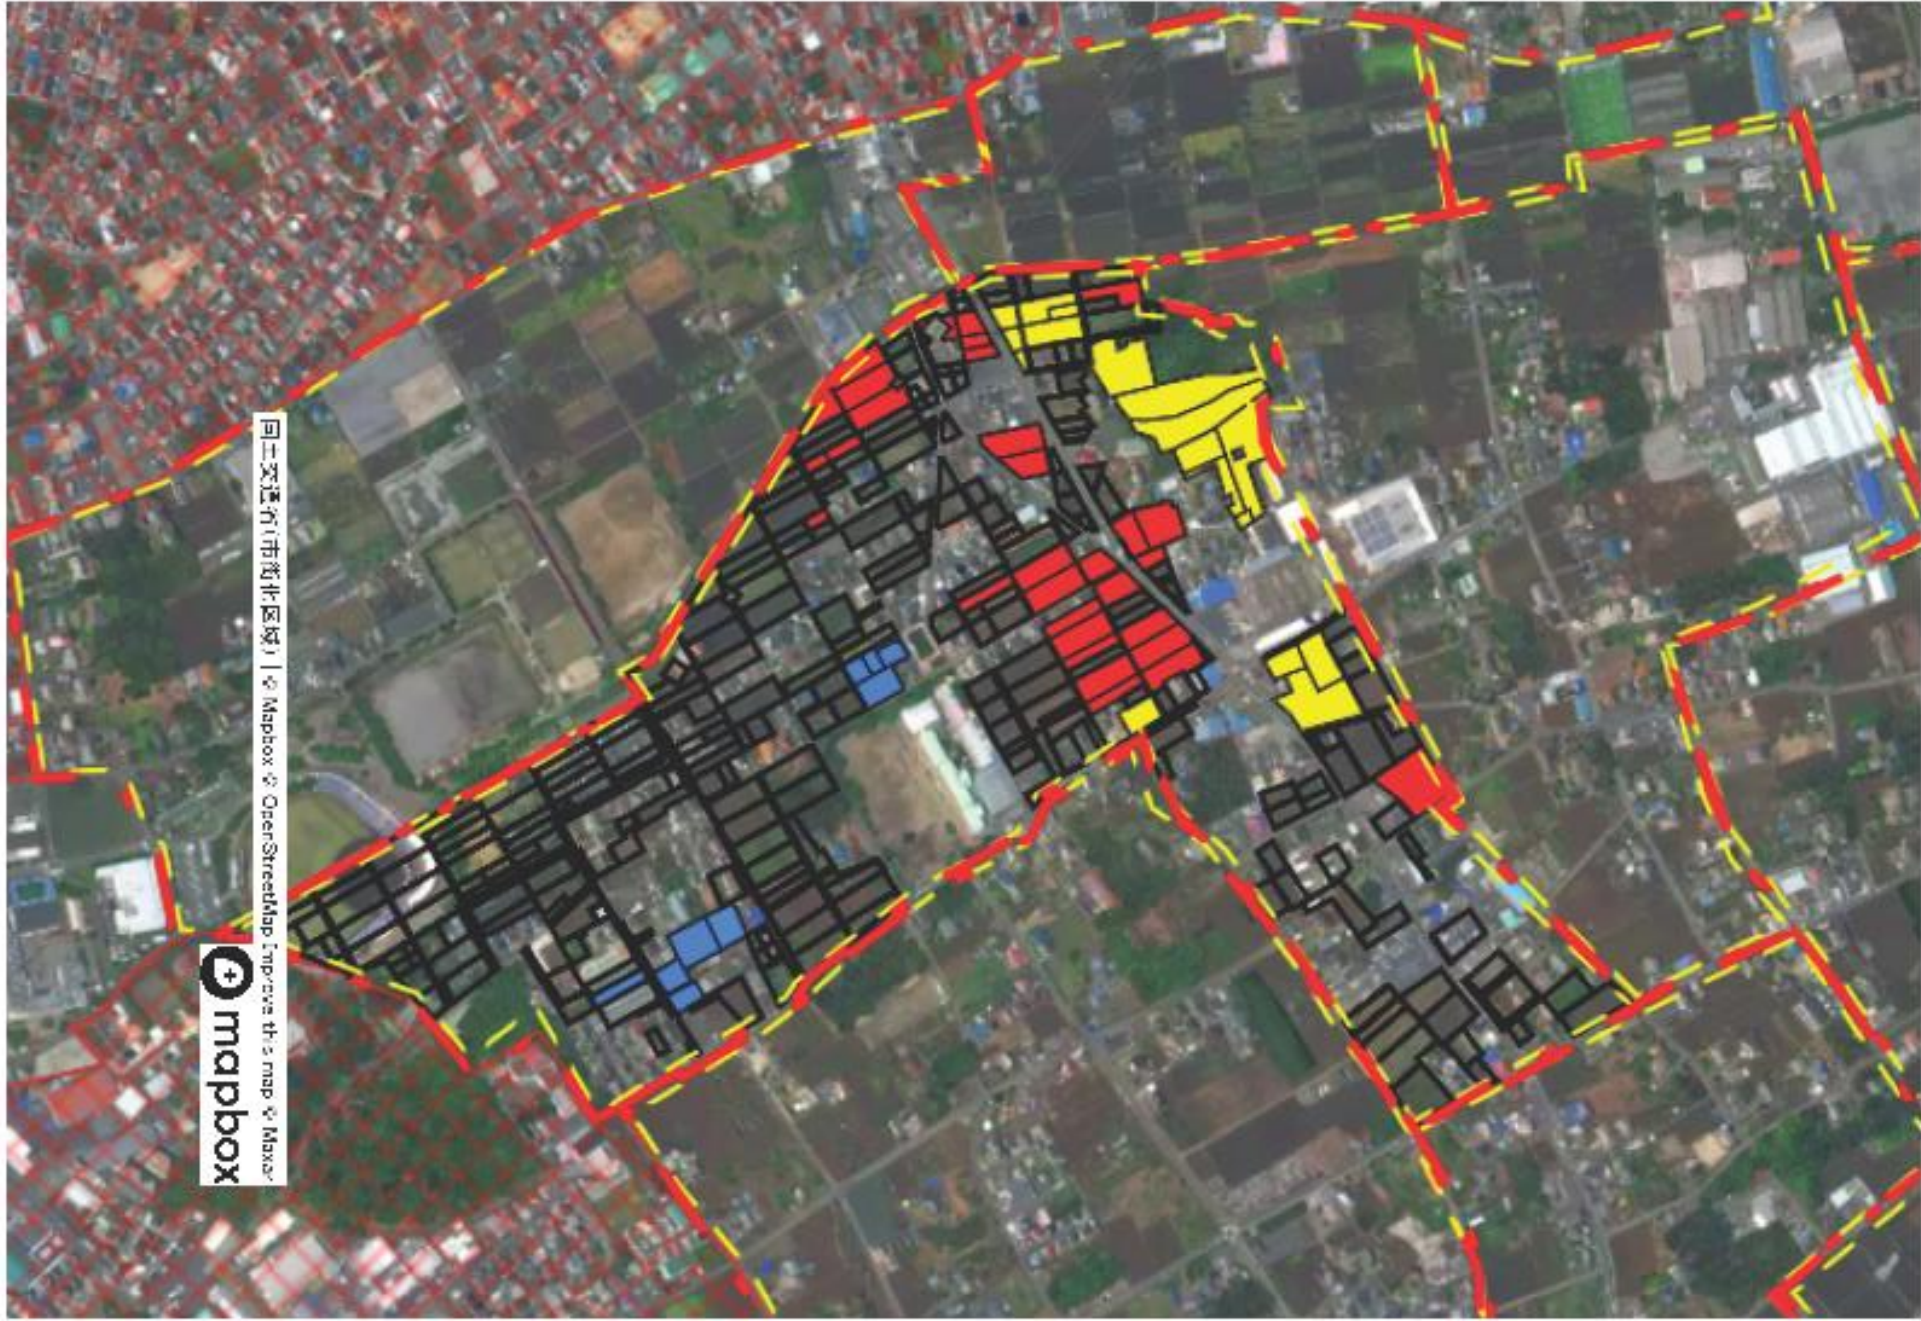

凡例

A

B

国土交通省(市街化区域) | © Mapbox © OpenStreetMap Improve this map © Maxar

同三交通行(市街北区域) | © Mapbox © OpenStreetMap Improve this map © Maxar

凡例
A

凡例

B

国土交通省(市街化区域) | Mapbox | OpenStreetMap Improve this map | Maxar

凡例

A

D

E

国土交通省(市街化区域) | © Mapbox © OpenStreetMap Improve this map © Maxar

凡例

E

凡例

B

国土交通省(市街化区域) | © Mapbox © OpenStreetMap Improve this map © Maxar

凡例

- G
- C
- B

回三交道行(市街北区域) | Mapbox | OpenStreetMap | Improve this map | Mapbox

凡例

F

凡例
■ B
■ H

回二交遷者(市街北区域) | Mapbox | OpenStreetMap