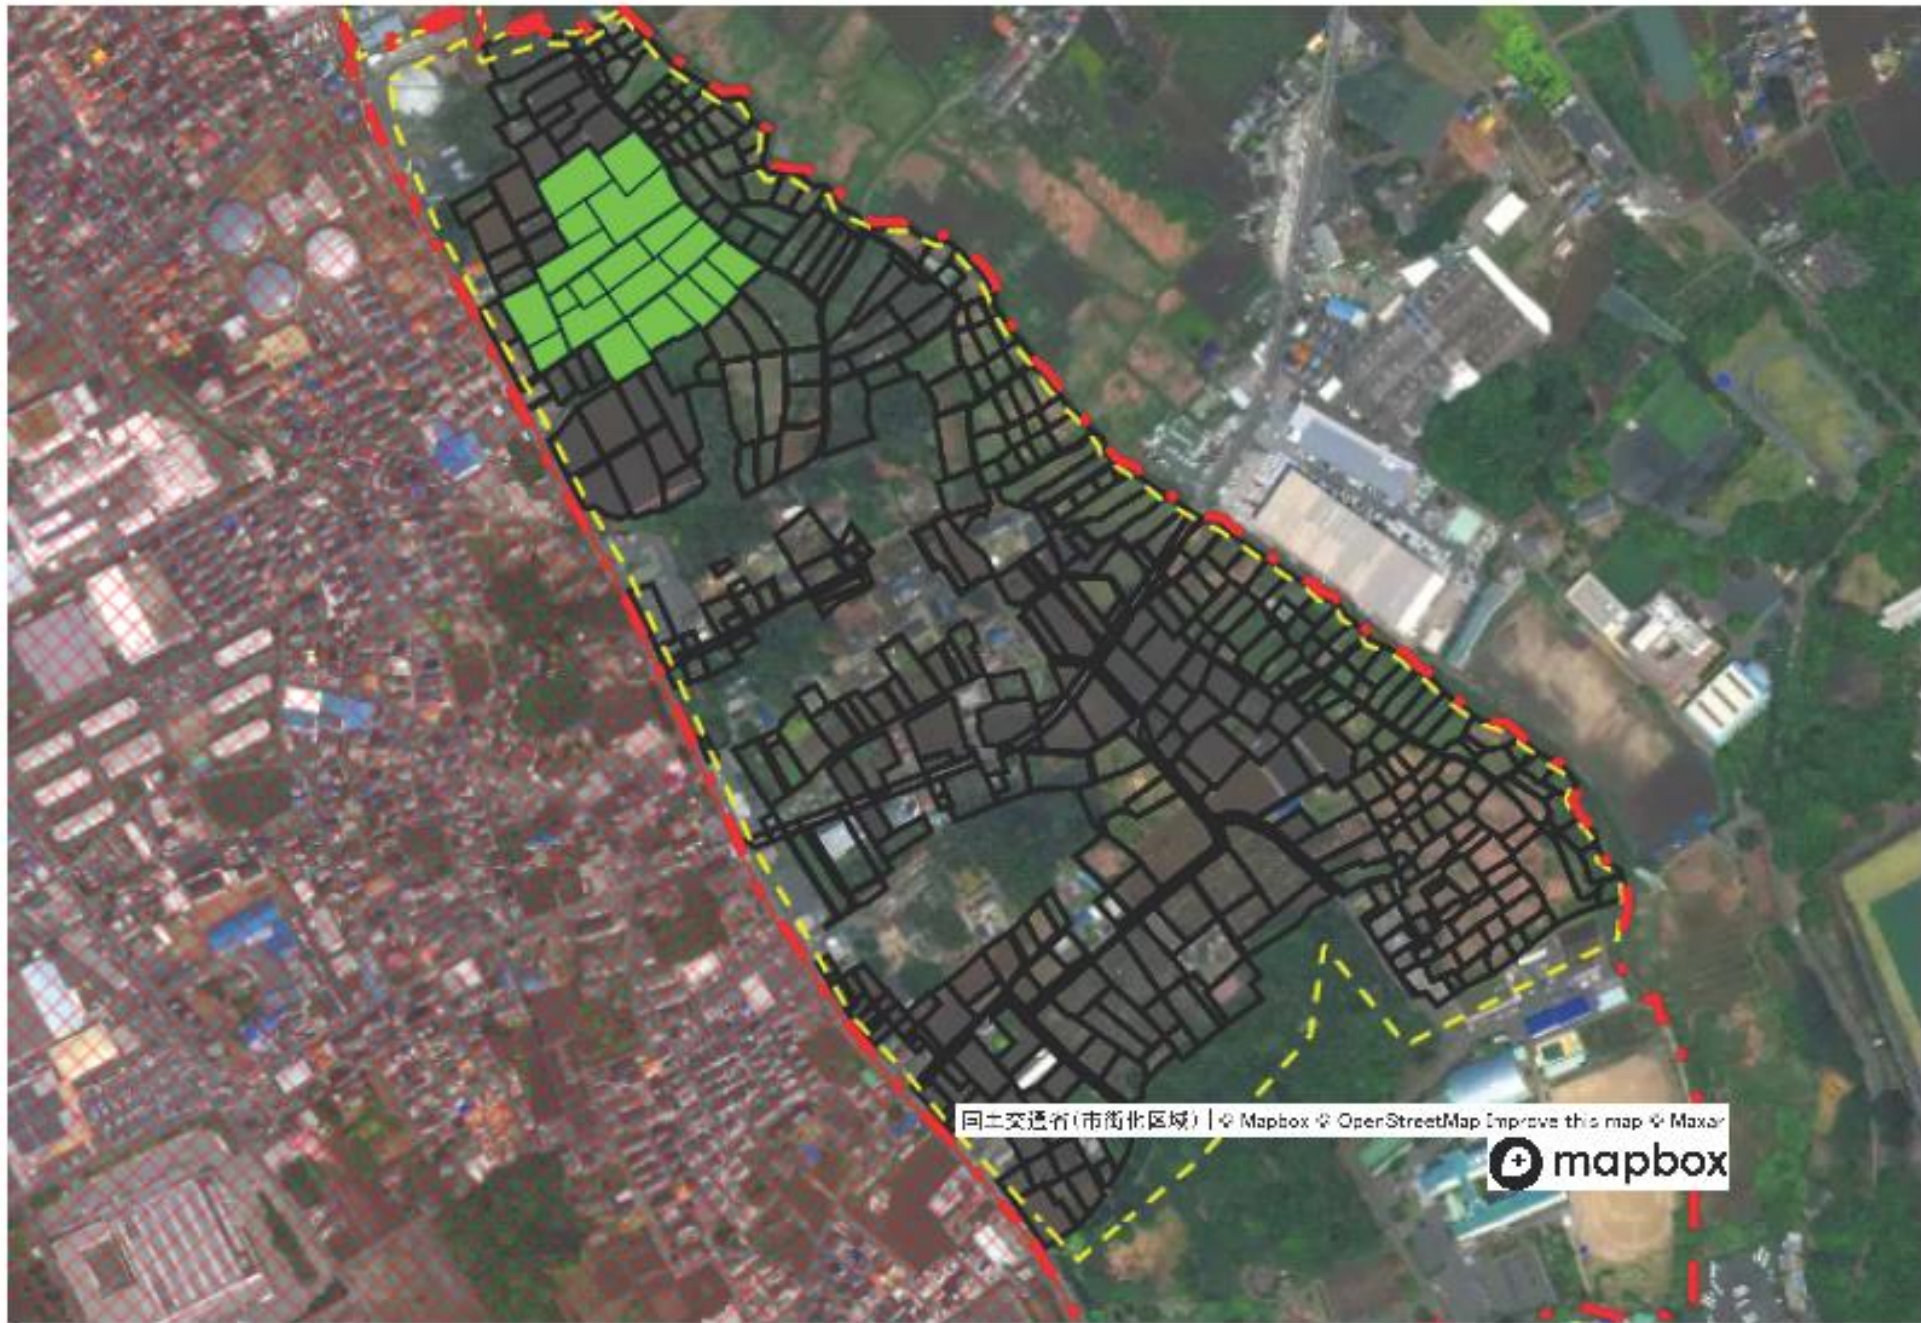

凡例

A

B

国土交通省(市街化区域) | © Mapbox © OpenStreetMap Improve this map © Maxar

同三交通行(市街北区域) | © Mapbox © OpenStreetMap Improve this map © Maxar

凡例
A

凡例

B

国土交通省(市街化区域) | Mapbox | OpenStreetMap Improve this map | Maxar

凡例

A

D

E

国土交通省(市街化区域) | © Mapbox © OpenStreetMap Improve this map © Maxar

凡例

E

凡例

B

国土交通省(市街化区域) | © Mapbox © OpenStreetMap Improve this map © Maxar

凡例

- G
- C
- B

回三交道行(市街北区域) | Mapbox | OpenStreetMap | Improve this map | Mapbox

凡例

F

凡例
■ B
■ H

回二交遷者(市街北区域) | Mapbox | OpenStreetMap