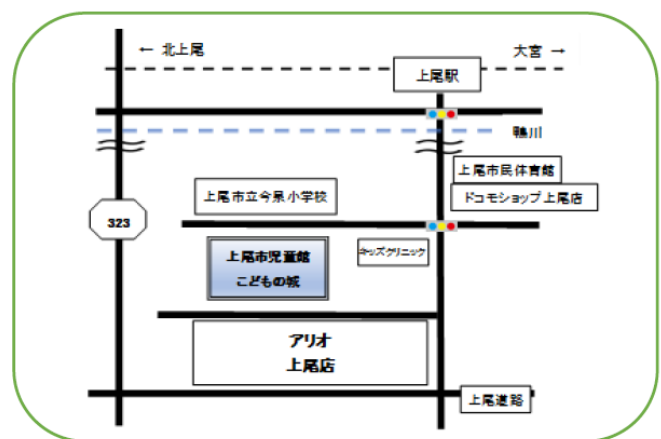

トコトコ通信

月	火	水	木	金	土
	1	2	3	4	5
	受付開始 トコトコタイム	相談日 トコトコタイム	トコトコタイム	リトミック トコトコタイム	おやすみ
7	8	9	10	11	12
トコトコタイム	トコトコタイム	相談日 トコトコタイム	児童館休館の為 おやすみ	リトミック トコトコタイム	おやすみ
14	15	16	17	18	19
運動の日 トコトコタイム	トコトコタイム	相談日 トコトコタイム	トコトコタイム	リトミック トコトコタイム	ベビマ&ごろ寝アート トコトコタイム
21	22	23	24	25	26
トコトコタイム	トコトコタイム	相談日 トコトコタイム	児童館休館の為 おやすみ	リトミック トコトコタイム	おやすみ
28	29	30			
お誕生会 おやすみ	トコトコバザー	トコトコタイム	開室時間 ⇒ 10:00~15:00		

トコトコ インスタ

4月

リトミック・お誕生会・ベビーマッサージは予約が必要です。
予約開始は月初めの開室日10:00~です。
(ベビマの予約開始は前月土曜のベビマの日からです)
詳細はInstagramをご覧ください。

<感染症対策>

トコトコでのお約束・お願い

- ・個人エリアを設けています
エリア内で遊んでください
- ・個人エリア内の定員は4名までです
- ・入室定員は12組です
(状況により変更する可能性があります)
- ・「トコトコタイム」は予約不要です
- ・「トコトコタイム」はおもちゃで自由に遊べる時間です
おもちゃを譲り合って遊んでください
- ・リトミック、お誕生会の日はおもちゃで遊べるのが
11時から、運動の日は11時半から、ベビマの日は
12時半からになります
- 受付表に氏名、住所、電話番号の記入を
お願いします
- 消毒は自由にお使いください
- おもちゃやマットの消毒は毎日行っています