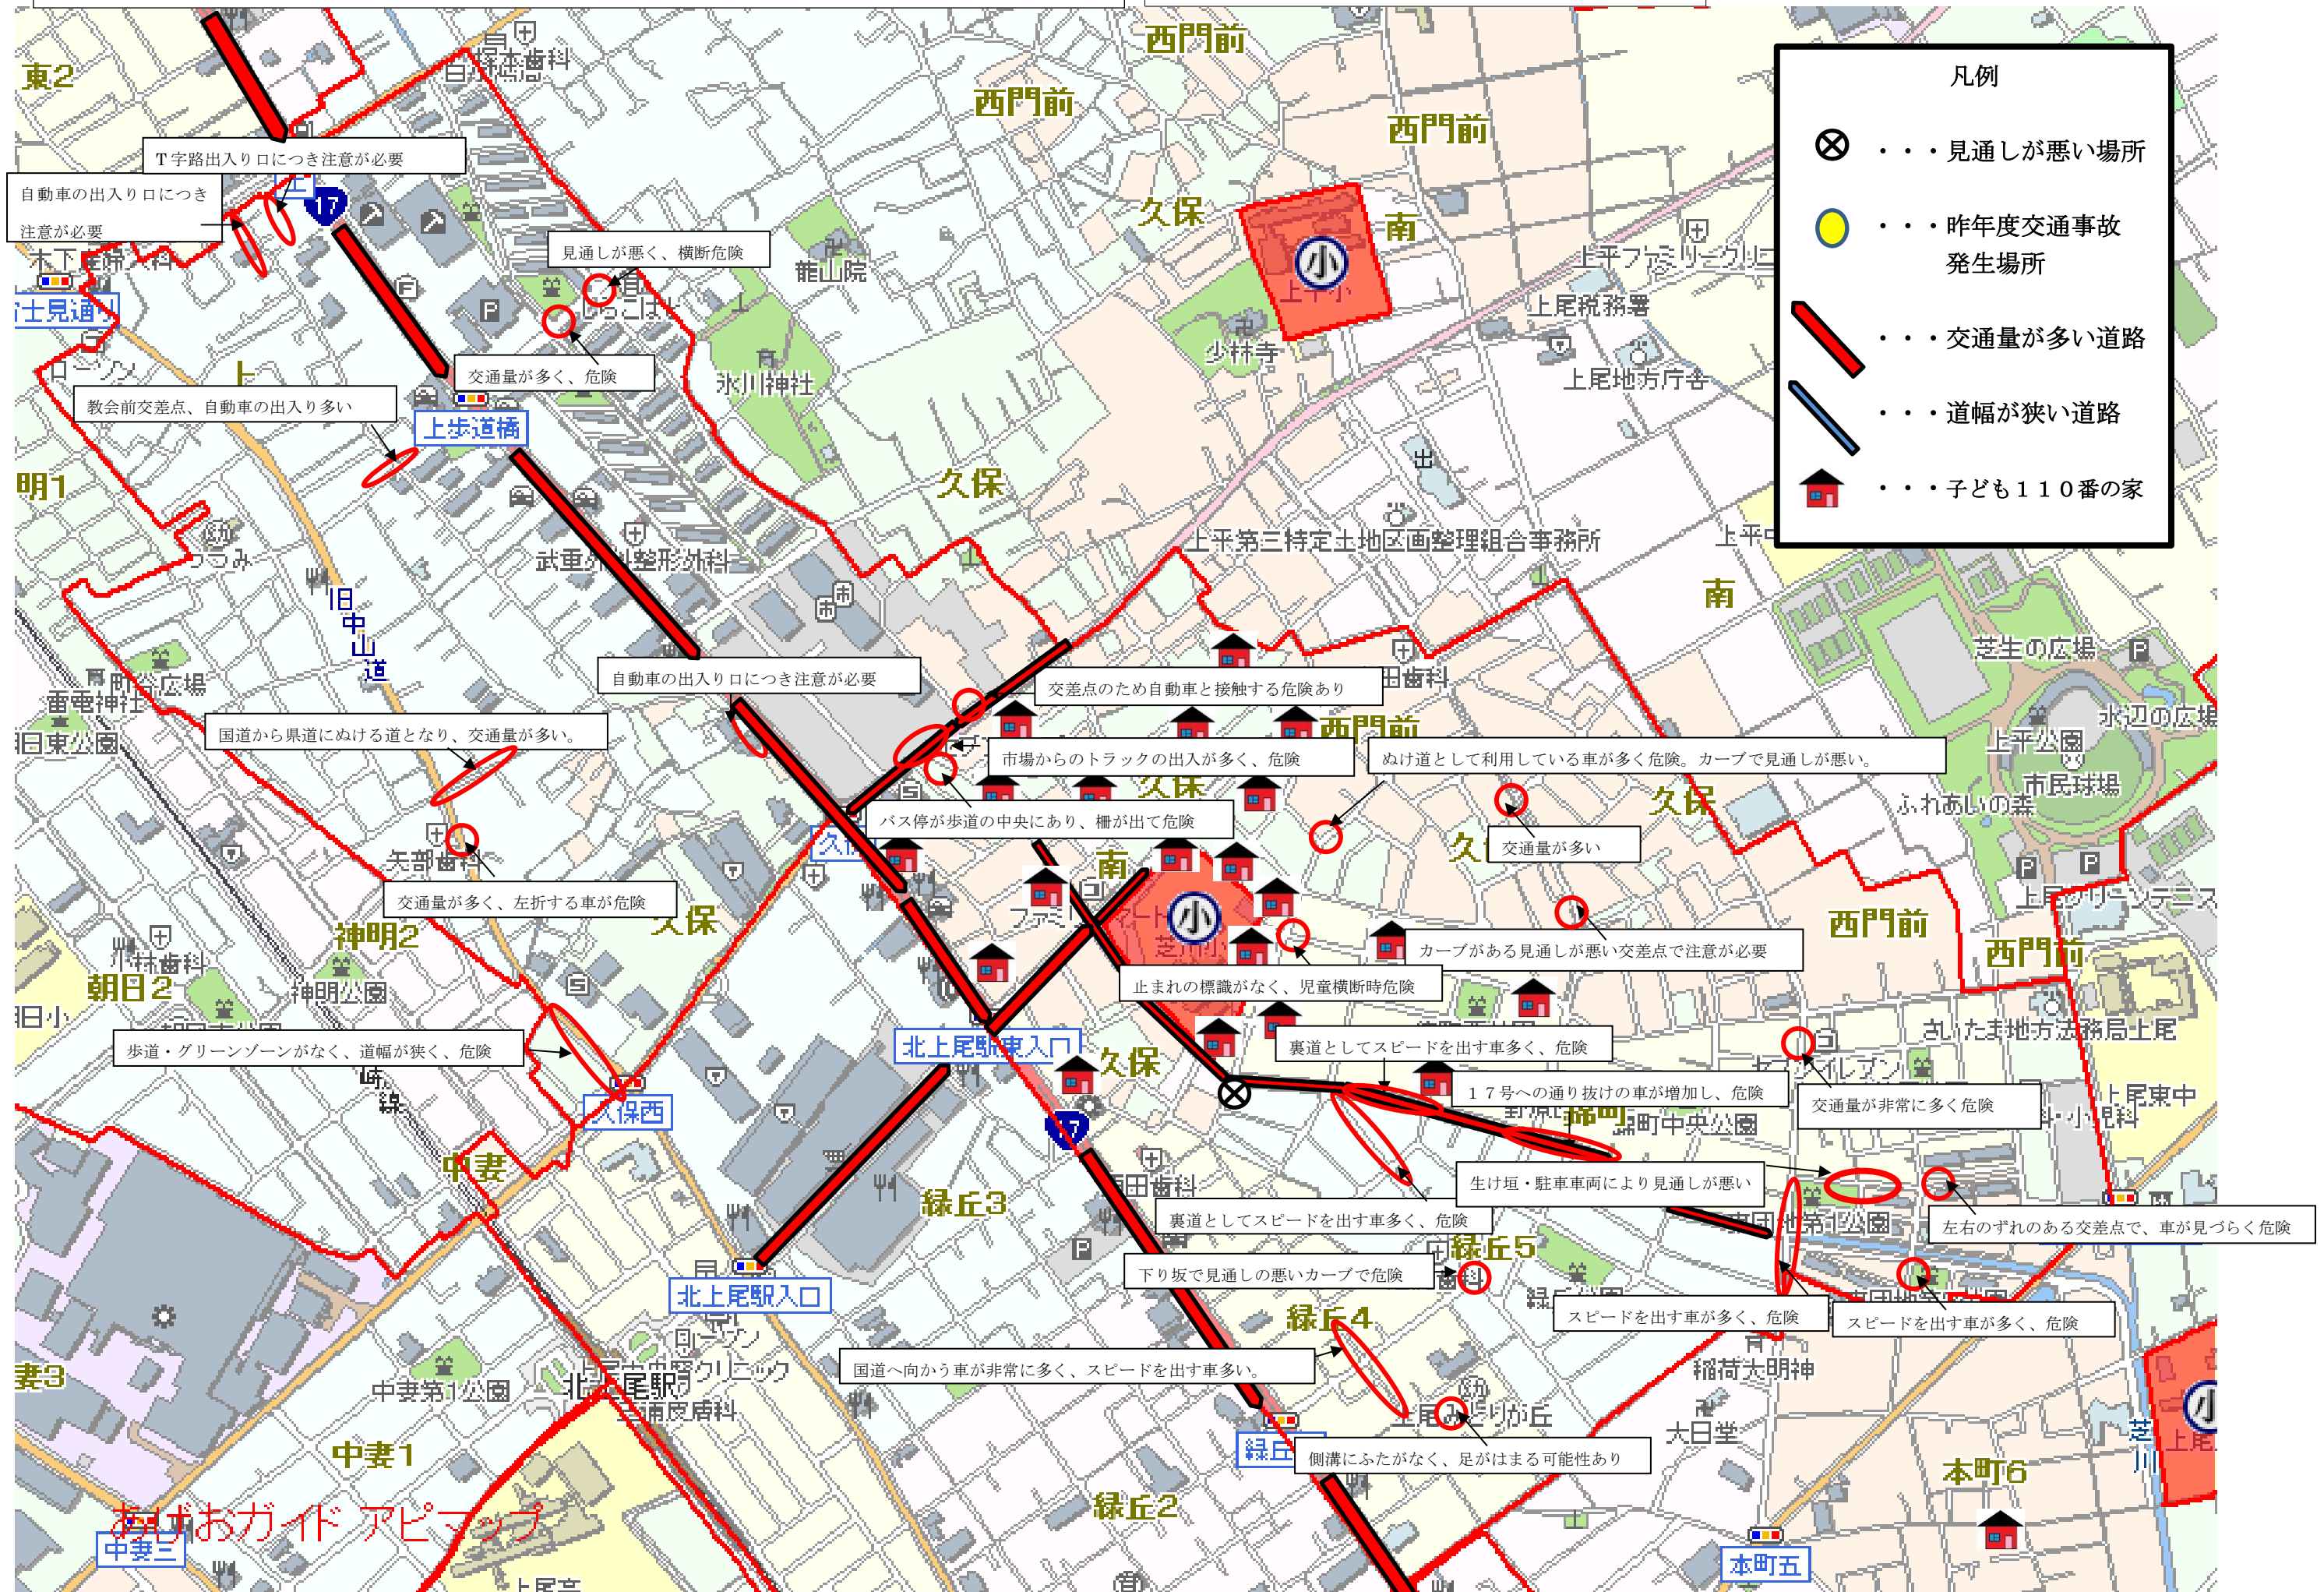

# 芝川小学校 通学路安全マップ

令和7年2月28日更新

PASCO IPC

おげおガイド アピマップ