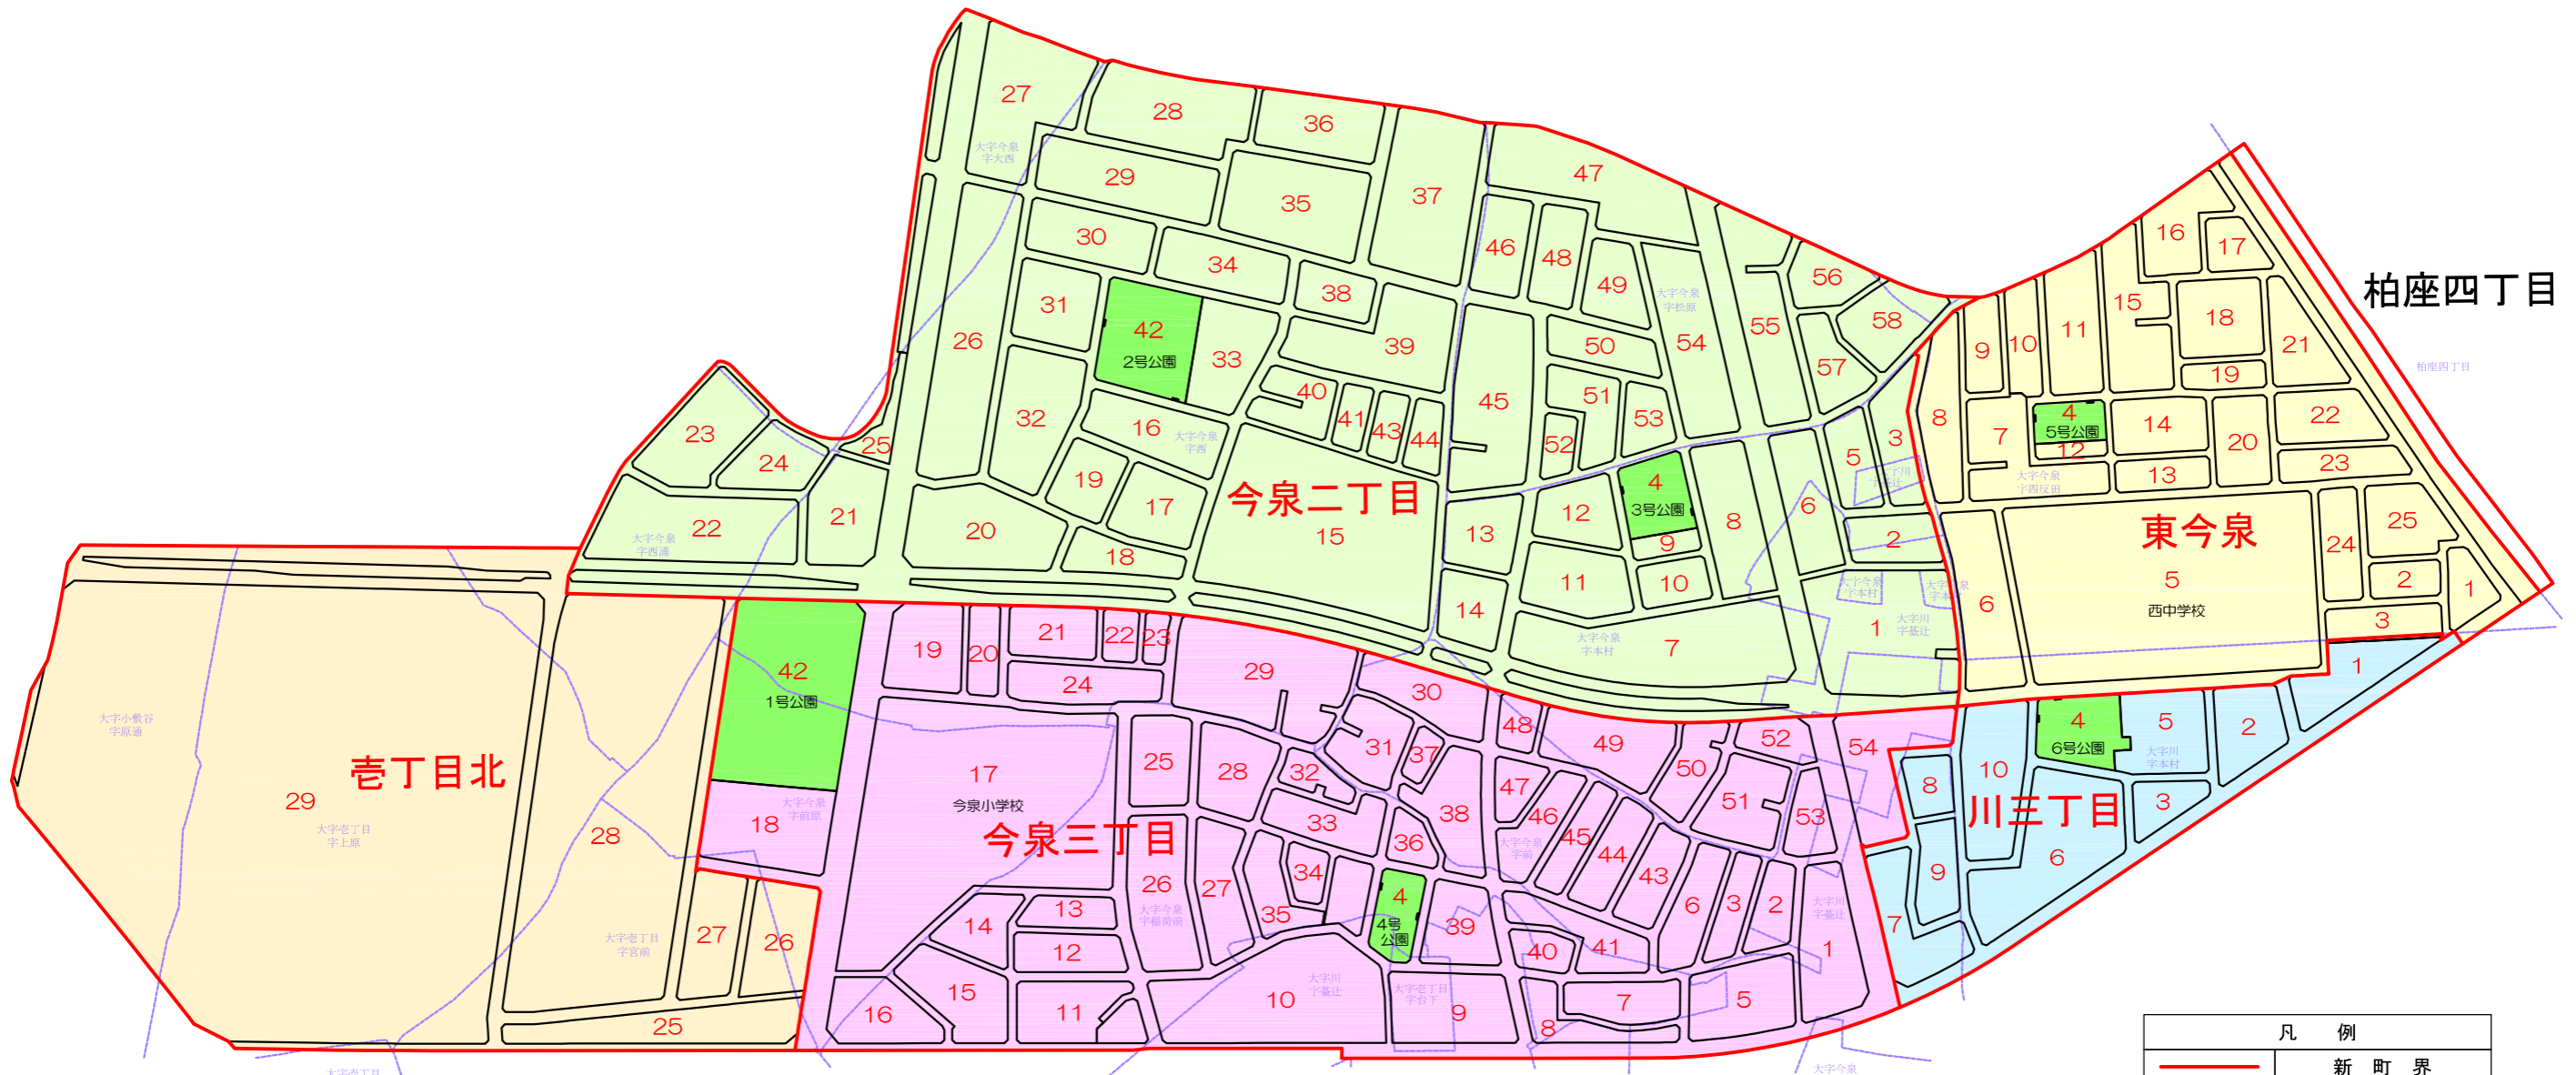

新町界町名地番図

凡 例	
	新 町 界
	新町界町名地番区域 (住所変更対象区域)
	新地番(親番のみ表示)
1	
	旧町字界(小字界含む)
大字今泉字西	旧町字界(小字界含む)

※柏座四丁目は町界町名の変更なし