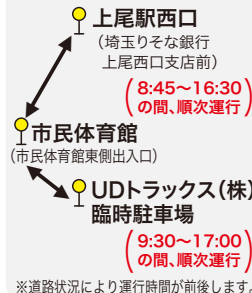

「あっぽ」産業祭会場に参上!?

産業祭会場内、右の2次元コードをスマートフォンのカメラ機能で読み込むと、3Dの「あっぽ」が登場します!一緒に記念撮影を楽しんでね。
※一部AR未対応のスマートフォンがあります。予めご了承ください。

『あっぽ AR スタンプラリー』開催中!
上尾駅東口周辺を回って
お得なクーポンをゲットしよう!
←詳しくはこちら

会場・駐車場案内図

臨時バスの運行について(無料)

主催: あげおアグリフェスタ実行委員会/あげお祭り実行委員会/あげお工業フェア 2024 実行委員会
後援: 上尾市/上尾商工会議所/さいたま農業協同組合/上尾市観光協会
協賛: 埼玉県都市ボートレース企業団

詳細はこちら▶

第49回 あげお産業祭会場案内図

★上尾市農業委員会「おか」

埼玉県オリジナル品種であるお米「彩のきずな」のすくいどりをを行います。

★上尾ニューノウカーズ「え」

上尾で農業を始めた新進気鋭の農業者たちが共同で出店します。

★上尾串ぎょうざエリア

「上尾串ぎょうざ」の特設エリアです。上尾串ぎょうざは和・洋・中・デザートと、幅広い味が楽しめます。多種多様な串ぎょうざをぜひご賞味ください。