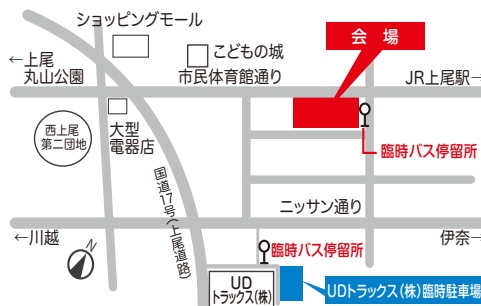

「あっぽ」産業祭会場に参上!?

産業祭会場内、右の2次元コードをスマートフォンのカメラ機能で読み込むと、3Dの「あっぽ」が登場します!一緒に記念撮影を楽しんでね。
※一部AR未対応のスマートフォンがあります。予めご了承ください。

『あっぽ AR スタンプラリー』開催中!
上尾駅東口周辺を回って
お得なクーポンをゲットしよう!
←詳しくはこちら

会場・駐車場案内図

臨時バスの運行について(無料)

主催: あげおアグリフェスタ実行委員会/あげお祭り実行委員会/あげお工業フェア 2024 実行委員会
後援: 上尾市/上尾商工会議所/さいたま農業協同組合/上尾市観光協会
協賛: 埼玉県都市ボートレース企業団

詳細はこちら▶

第49回 あげお産業祭会場案内図

★上尾市農業委員会「おか」

埼玉県オリジナル品種であるお米「彩のきずな」のすくいどりをを行います。

★上尾ニューノウカーズ「え」

上尾で農業を始めた新進気鋭の農業者たちが共同で出店します。

★上尾串ぎょうざエリア

「上尾串ぎょうざ」の特設エリアです。上尾串ぎょうざは和・洋・中・デザートと、幅広い味が楽しめます。多種多様な串ぎょうざをぜひご賞味ください。

スロープ

入口

出口

水道

水道場

フリーマーケット

ボートレースVRトラック

★BORTRACE VRスプラッシュバトル from ボートレース戸田