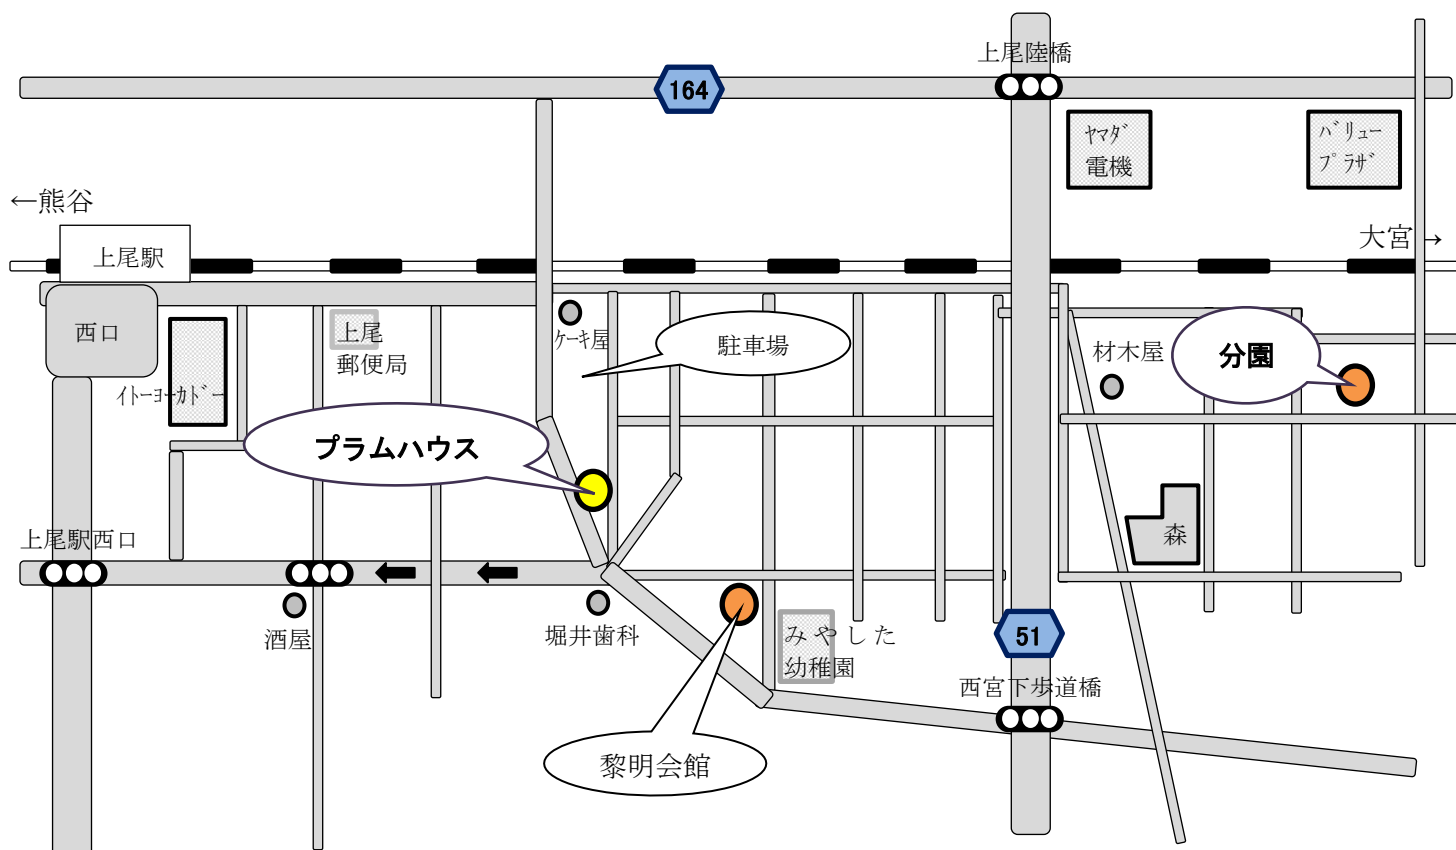

ご利用案内

利用できる方 予定表参照

開所日 予定表参照

駐車場 地図参照

♥ 閉室 15 分前から片付けの時間になりますので、余裕をもってお越しください。

利用のお願い

- ・ 来所した方は必ず職員に声をかけてください。
- ・ 来所中は保護者の方が、責任を持ってお子さんと一緒に遊んでください。
- ・ 遊んだ後はお子さんと一緒に片づけをしましょう。

♥♥ ほっとひろば（電話育児相談） ♥♥

ちょっとした不安や聞いてみたい事がある方はお気軽にご連絡下さい。

こどもの園プラムハウス（本園） 上尾市西宮下1-16-1

048 (776) 6771

こどもの園プラムハウス（分園） 上尾市西宮下2-23-3

♥ 2024年11月 プラムほっとステーション予定表 ♥

月曜日	火曜日	水曜日	木曜日	金曜日
				1 身長体重測定 (0、1、2、3歳児) 黎明会館 1階 ①8:45～11:45 ②12:15～13:15
4 振替休日	5 わくわく(1、2、3歳児) ①8:45～9:45 黎明会館 1階 ③12:15～13:15 黎明会館 1階 分園の園庭開放 0,1,2,3歳児 ②10:15～11:15 分園園庭 雨天の場合 黎明会館 1階開室	6	7 にこにこ(0、1歳児) 黎明会館 1階 ①8:45～11:45 ②12:15～13:15	8 わくわく(1、2、3歳児) 黎明会館 1階 ①8:45～11:45 ②12:15～13:15
11 わくわく(1、2、3歳児) ①8:45～9:45 黎明会館 1階 わくわく体験 *事前予約 0,1,2,3歳児 ②10:15～11:15 分園園庭にて 雨天黎明会館 1階開室予備日 10/11 チューリップの球根を鉢に 植えて持ち帰れます 7日までの開室時間に来室予約 育児相談(予約制) 12:15～13:15 相談日前の開室時間に来室予約	12 音楽遊びの日 ②③ 黎明会館 1F ①8:45～10:15(0～1歳半) ②10:30～11:00 要予約 (0～1歳半 音楽遊び) ③11:15～11:45 要予約 (1歳半～3歳 音楽遊び) ④12:00～13:15(1歳半～3歳) ②③は予約制 先着 6組まで 講座日前の開室時間に来室予約	13 にこにこ(0、1歳児) 黎明会館 1階 ①8:45～11:45 ②12:15～13:15	14	15 わくわく(1、2、3歳児) 黎明会館 1階 ①8:45～11:45 ②12:15～13:15
18 わくわく(1、2、3歳児) ①8:45～9:45 黎明会館 1階 分園の園庭開放 0,1,2,3歳児 ②10:15～11:15 分園園庭 雨天 黎明会館 1階開室 おしゃべり会(0歳児)予約制 12:15～13:15 黎明会館 2階 ふれあい遊び、紙芝居 季節の制作など 講座日前の開室時間に来室予約	19	20	21 にこにこ(0、1歳児) 黎明会館 1階 ①8:45～11:45 ②12:15～13:15	22
25 わくわく(1、2、3歳児) ①8:45～9:45 黎明会館 1階 わくわくタイム(1,2,3歳児) ②12:15～13:15 黎明会館 2階 *事前予約 季節の製作をして持ち帰れます 講座日前の開室時間に来室予約	26 わくわく(1、2、3歳児) ①8:45～9:45 黎明会館 1階 ③12:15～13:15 黎明会館 1階 ベビーマッサージ 要予約 10ヶ月まで ②10:00～10:50 黎明会館 1階 *事前予約先着 6組 講座日前の開室時間に来室予約 ベビーマッサージ終了後～ 11:45まで遊べます	27 にこにこ(0、1歳児) 黎明会館 1階 ①8:45～11:45 ②12:15～13:15	28	29 わくわく(1、2、3歳児) 黎明会館 1階 ①8:45～11:45 ②12:15～13:15

※ 混雑時には、入室をお断りする場合があります

※ 飲み物(お茶など、昼食時間はありません。)、タオル、帽子、着替えをお持ち下さい。

※ お母さんはお子さんと一緒に遊んで下さい。お子様のそばで目を離さないようにお願いします。