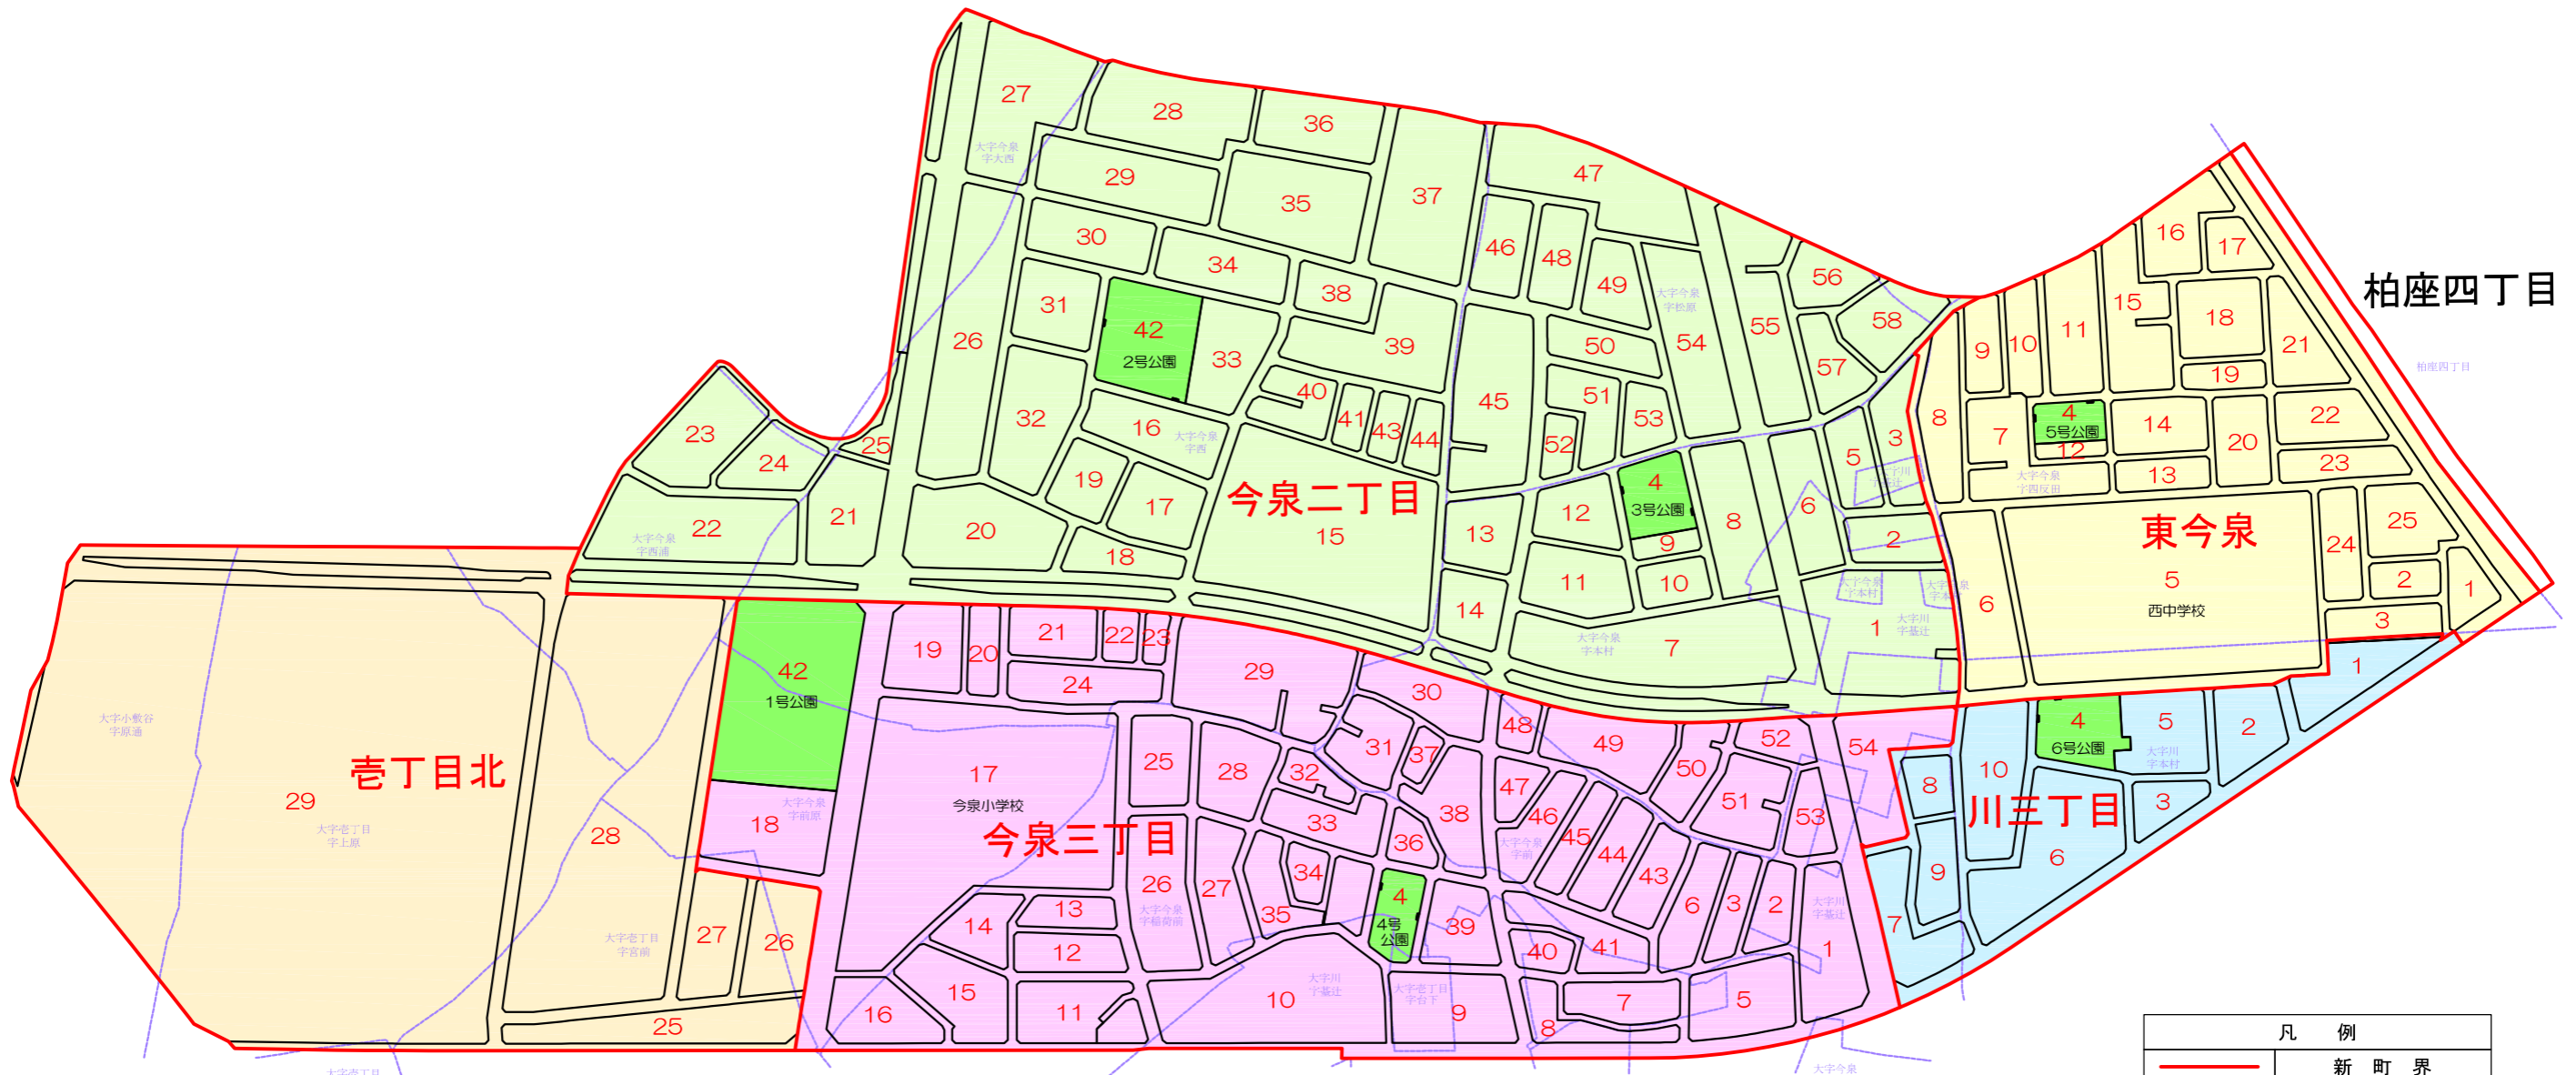

上尾都市計画事業大谷北部第二土地区画整理事業

旧新・新旧住所対照表

【大谷北部第二土地区画整理地区】

令和6年9月20日 換地処分の公告日

令和6年9月21日 町界町名地番変更実施日

住所変更効力発生日

上 尾 市

目 次

	頁
旧新住所对照表	2
大字壺丁目	3
大字今泉	5
大字川	27
新旧住所对照表	31
壺丁目北	32
今泉二丁目	34
今泉三丁目	45
東今泉	55
川三丁目	61
街区順新旧住所对照表	64

新町界町名地番図

柏座四丁目

壱丁目北

今泉二丁目

今泉三丁目

東今泉

川三丁目