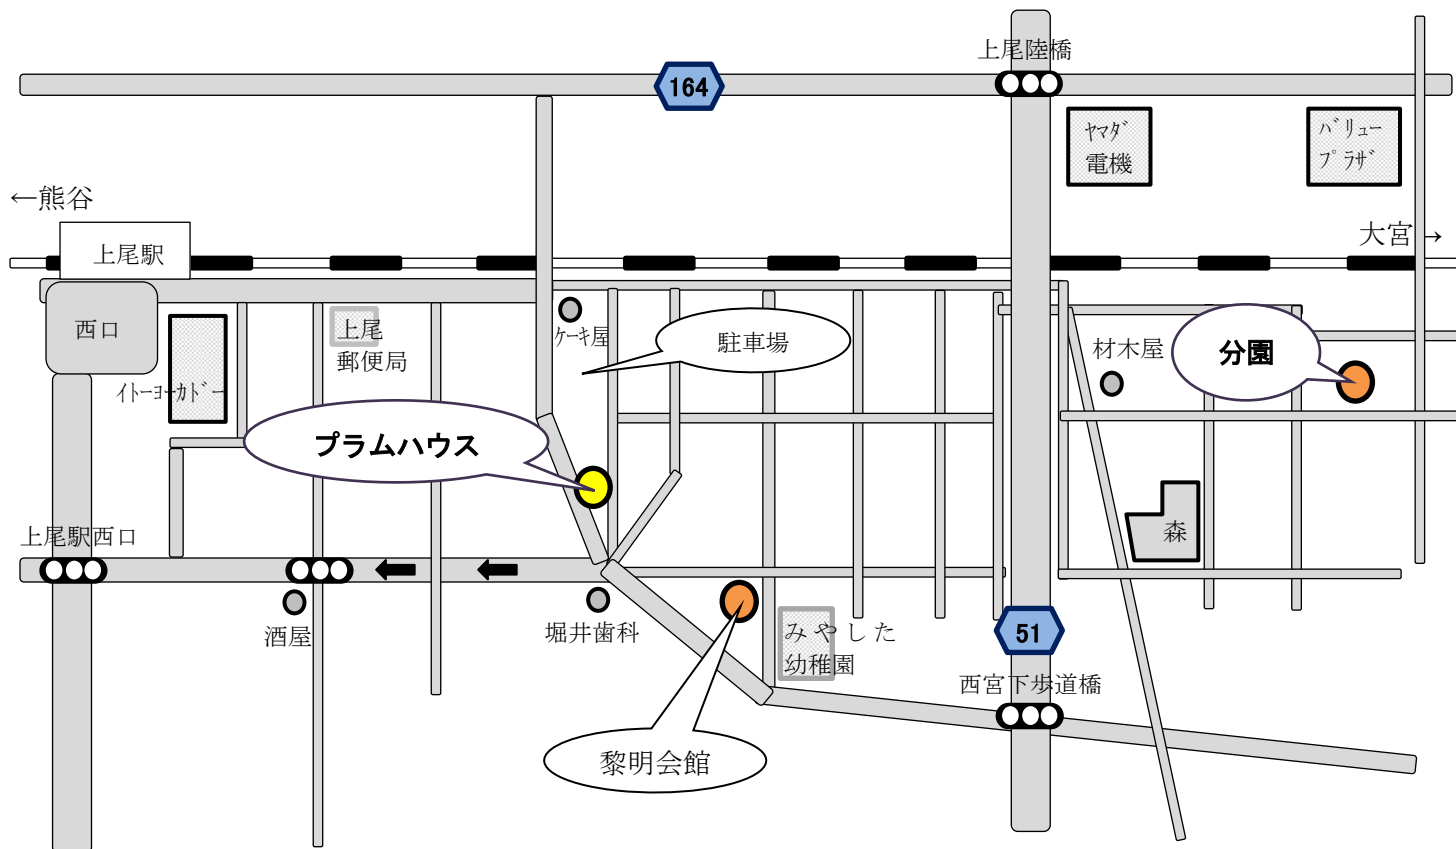

ご利用案内

利用できる方 予定表参照

開所日 予定表参照

駐車場 地図参照

♥ 閉室 15 分前から片付けの時間になりますので、余裕をもってお越しください。

利用のお願い

- ・ 来所した方は必ず職員に声をかけてください。
- ・ 来所中は保護者の方が、責任を持ってお子さんと一緒に遊んでください。
- ・ 遊んだ後はお子さんと一緒に片づけをしましょう。

♥♥ ほっとひろば（電話育児相談） ♥♥

ちょっとした不安や聞いてみたい事がある方はお気軽にご連絡下さい。

こどもの園プラムハウス（本園） 上尾市西宮下1-16-1

048 (776) 6771

こどもの園プラムハウス（分園） 上尾市西宮下2-23-3

♥ 2024年7月 プラムほっとステーション予定表 ♥

| 月曜日 | 火曜日 | 水曜日 | 木曜日 | 金曜日 |
|--|--|-----|--|---|
| 1 | 2 わくわく(1、2、3歳児) ①8:45～11:45 ②12:15～13:15 | 3 | 4 身長体重測定 (0、1、2、3歳児) ①8:45～11:45 ②12:15～13:15 | 5 にこにこ(0、1歳児) ①8:45～11:45 ②12:15～13:15 |
| 8 黎明会館開室 ①8:45～9:45 1階 0、1、2歳児 ②10:00～11:00 1階 歯のはなし 0、1、2歳児 *事前予約 ブラッシング指導など 講座日前の開室時間 に来室予約 ③12:15～13:15 2階 0歳児 | 9 わくわく(1、2、3歳児) ①8:45～11:45 ②12:15～13:15 | 10 | 11 にこにこ(0、1歳児) ①8:45～11:45 ②12:15～13:15 | 12 わくわく(1、2、3歳児) ①8:45～11:45 ②12:15～13:15 |
| 15 海の日 | 16 | 17 | 18 わくわく(1、2、3歳児) ①8:45～11:45 ②12:15～13:15 | 19 にこにこ(0、1歳児) ①8:45～11:45 ②12:15～13:15 |
| 22 にこにこ(0、1歳児) 8:45～11:45 黎明会館1階 おしゃべり会(0歳児) 12:15～13:15 黎明会館2階 *事前予約 季節の製作 ふれあい遊び、紙芝居など 講座日前の開室時間 に来室予約 | 23 わくわく(1、2、3歳児) 8:45～11:45 黎明会館1階 わくわくタイム(1.2.3歳児) 12:15～13:15 黎明会館2階 *事前予約 季節の製作をして持ち帰れます 講座日前の開室時間 に来室予約 | 24 | 25 わくわく(1、2、3歳児) ①8:45～11:45 ②12:15～13:15 | 26 |
| 29 | 30 ベビーマッサージ ② 予約制 10ヶ月まで ②10:00～10:50 *事前予約先着 6組 講座日前の開室時間 に来室予約 ベビーマッサージ終了後～ 11:45まで遊べます 黎明会館開室 ①8:45～9:45(0,1,2,3歳児) ③12:15～13:15(0,1,2,3歳児) | 31 | | |

※ 混雑時には、入室をお断りする場合があります

※ 飲み物（お茶など、昼食時間はありません。）、タオル、帽子、着替えをお持ち下さい。

※ お母さんはお子さんと一緒に遊んで下さい。 お子様のそばで目を離さないようにお願いします。