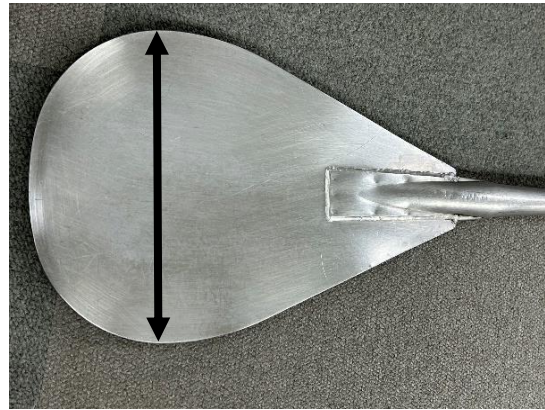

写真撮影箇所

①全体長さ約121cm

②へら部分表 幅（一番ひろいところ）約18.5cm

③へら部分裏 長さ（一番長いところ）約30cm

④ハンドル部分表 全体の長さ20cm

⑤ハンドル部分裏

⑥